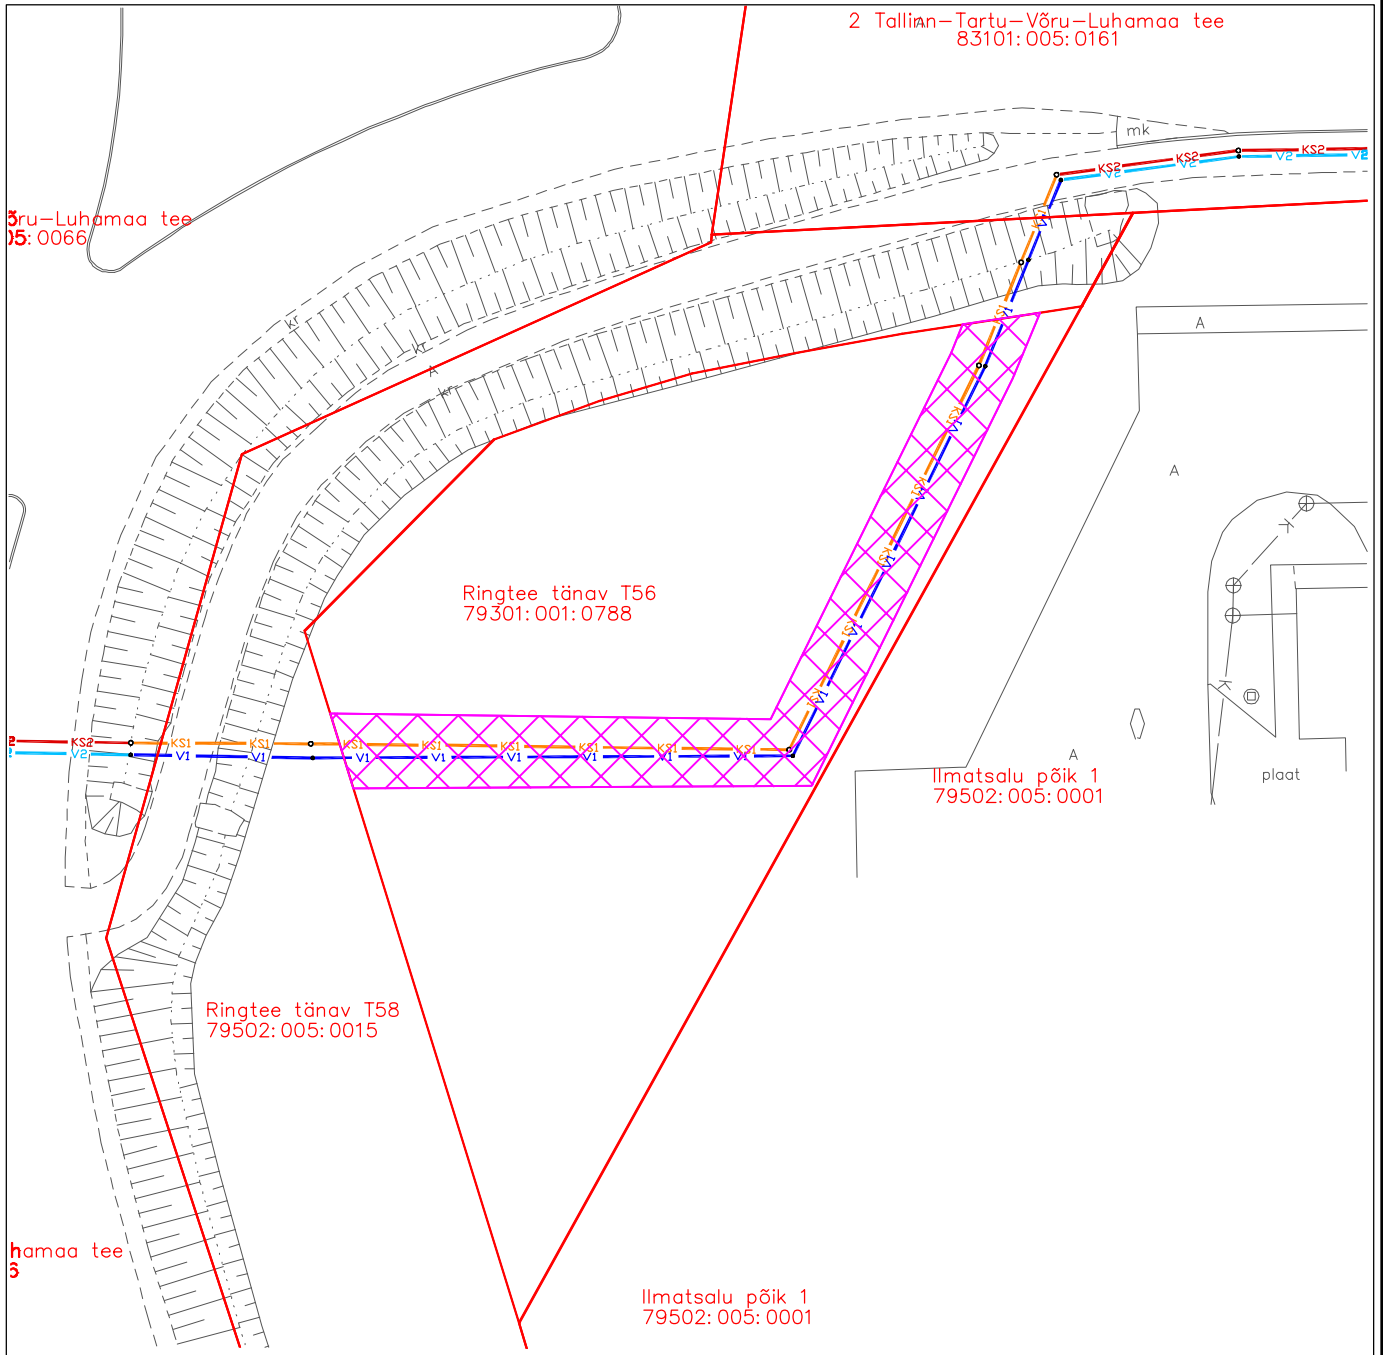

# Isikliku kasutusõigusega koormatava ala plaan

M 1:500 (1 cm=5,0 m)

Address: Tartu maakond, Tartu linn, Tartu linn

Lähiaadress: Ringtee tänav T56

Katastriüksus: 79301:001:0788

## Tingmärgid:

- v1 - projekteeritav veetoru
- v2 - projekteeritav veetoru (rajatakse kinnisel meetodil)
- ks1 - projekteeritav survekanalisatsioonitoru
- ks2 - projekteeritav survekanalisatsioonitoru (rajatakse kinnisel meetodil)
- kinnistu piir
- kasutusõiguse ala, pindala 280 m<sup>2</sup>