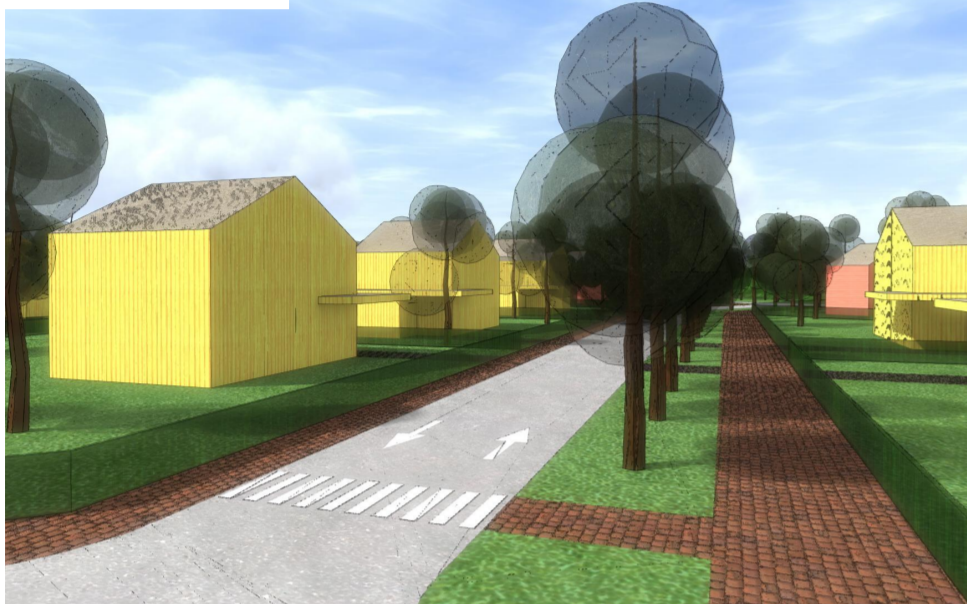

MILJÖÖTSOON 1

MILJÖÖTSOON 2

MILJÖÖTSOON 3

SITUATIONISKEEM

Kvissentali tee 19a kinnistu detailplaneeringu osa, mis ehitatakse välja peale Tartu põhjapoolse ümbersõidu planeeringu realiseerumist

Perspektiivne Jõhvi-Tartu-Valga maantee koos müratõkkekõrghaljastuse puhvertssooniga

OÜ Arhitektuurbüroo 4A • reg. nr. 10322578				
	Tellija / huvitatud isik : Tartu linnavalitsus / Sijan-Si Sool			DP
	Objekt : Tartu linn, Madruse tn 13 (endine Kvissentali tee 19a) krundi detailplaneering			0516
	Arh. V. Tšentropov	EAL	DETAILPLANEERINGU LAHENDUST ILLUSTRERIV JONIS	kuupäev
	Arh. M. Soosalu			14.10.2019
				DP-07