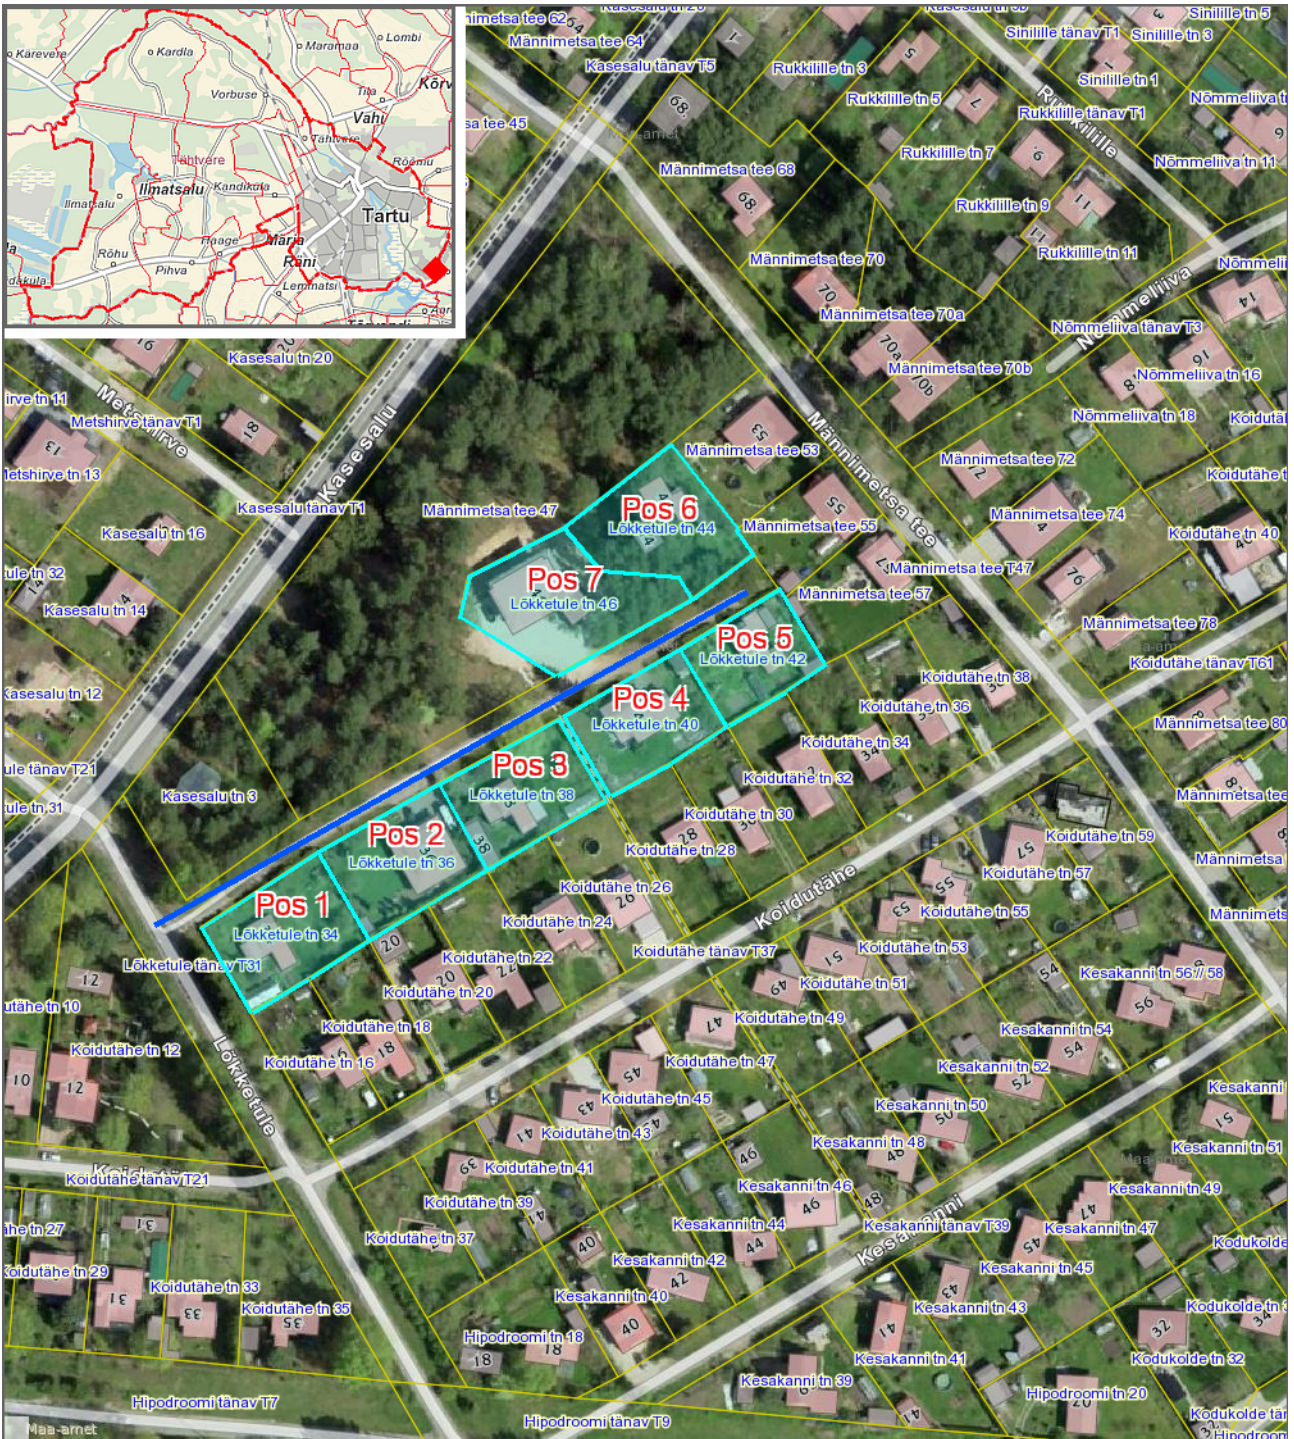

Asendiplaan
Tartu linn, Lõkketule tänava haru
1 : 2000

Leppemärgid

-  Lõkketule põik
-  Katastriüksus, mille aadressi muudetakse

Koostas: **Taavi Pedaja**
Kuupäev: **24.11.2023**