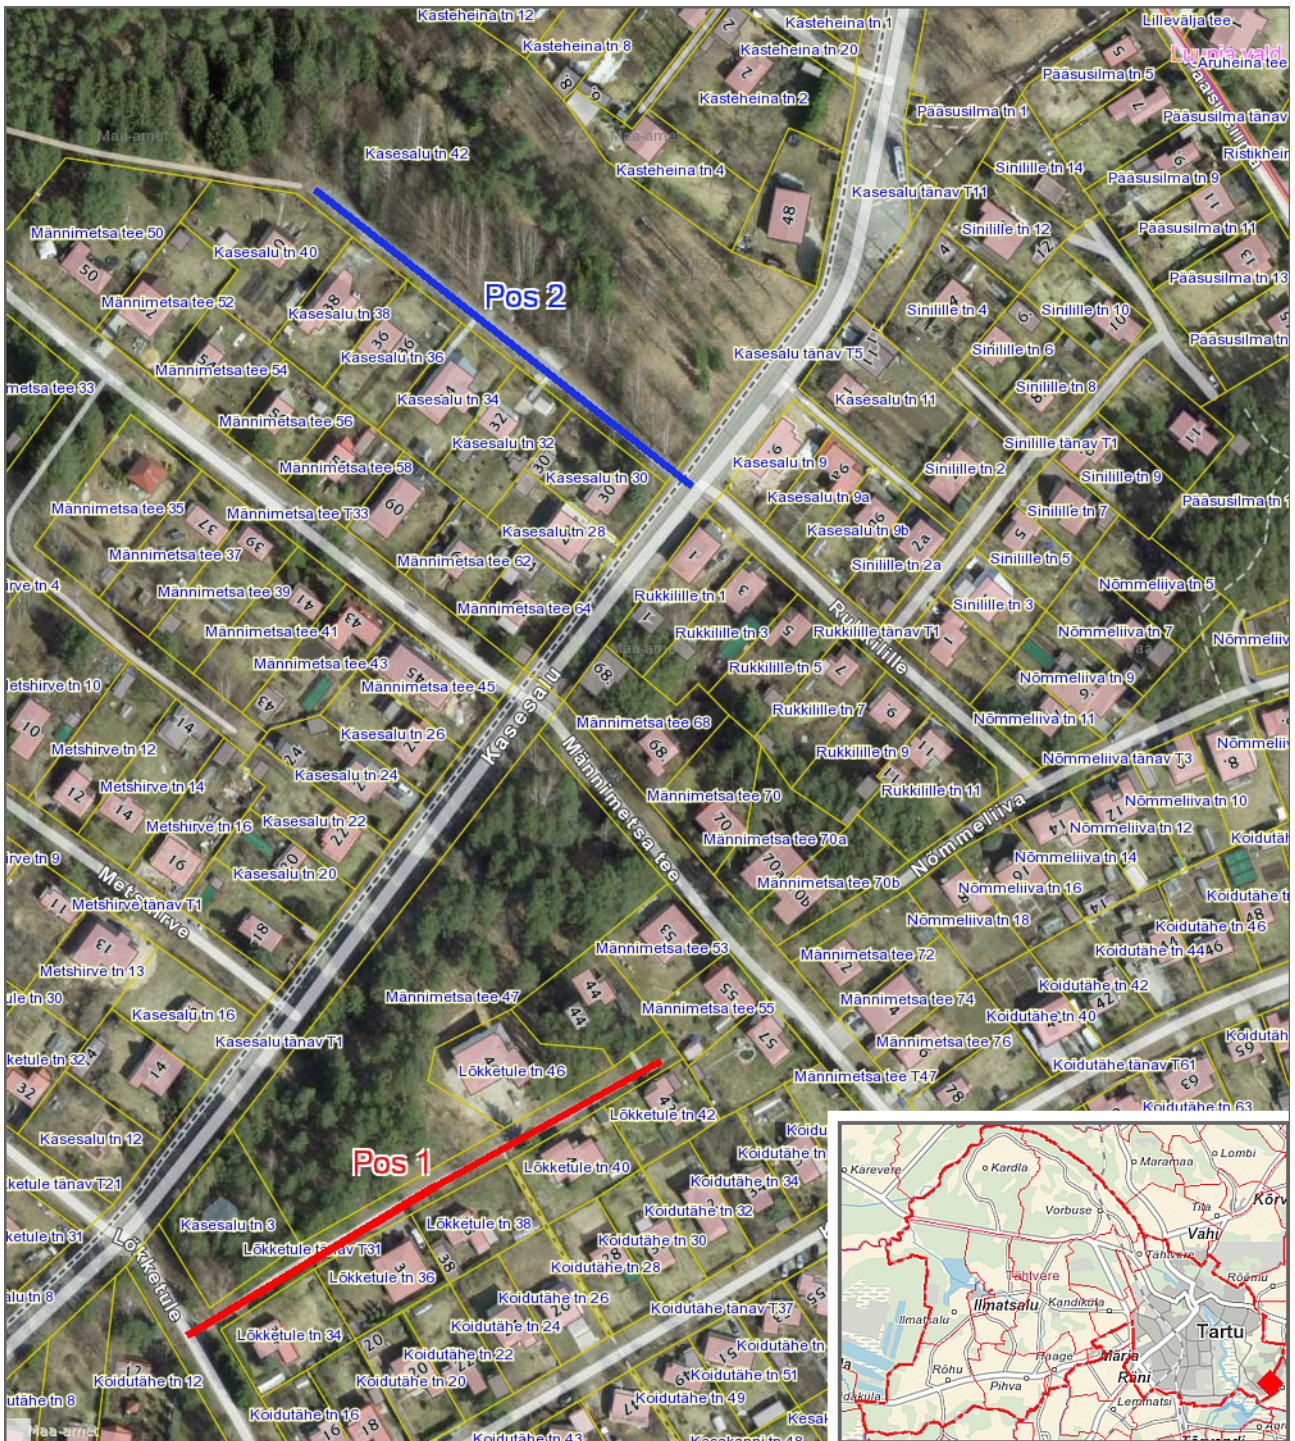

**Asendiplaan**  
**Tartu linn, Ihaste linnaosa**  
**1 : 2500**

**Leppemärgid**

- Pos 1: Lõkketule tn haru, millele määratakse uus kohanimi
- Pos 2: Kasesalu tn haru, millele määratakse uus kohanimi

Koostas: **Taavi Pedaja**  
Kuupäev: **05.09.2023**