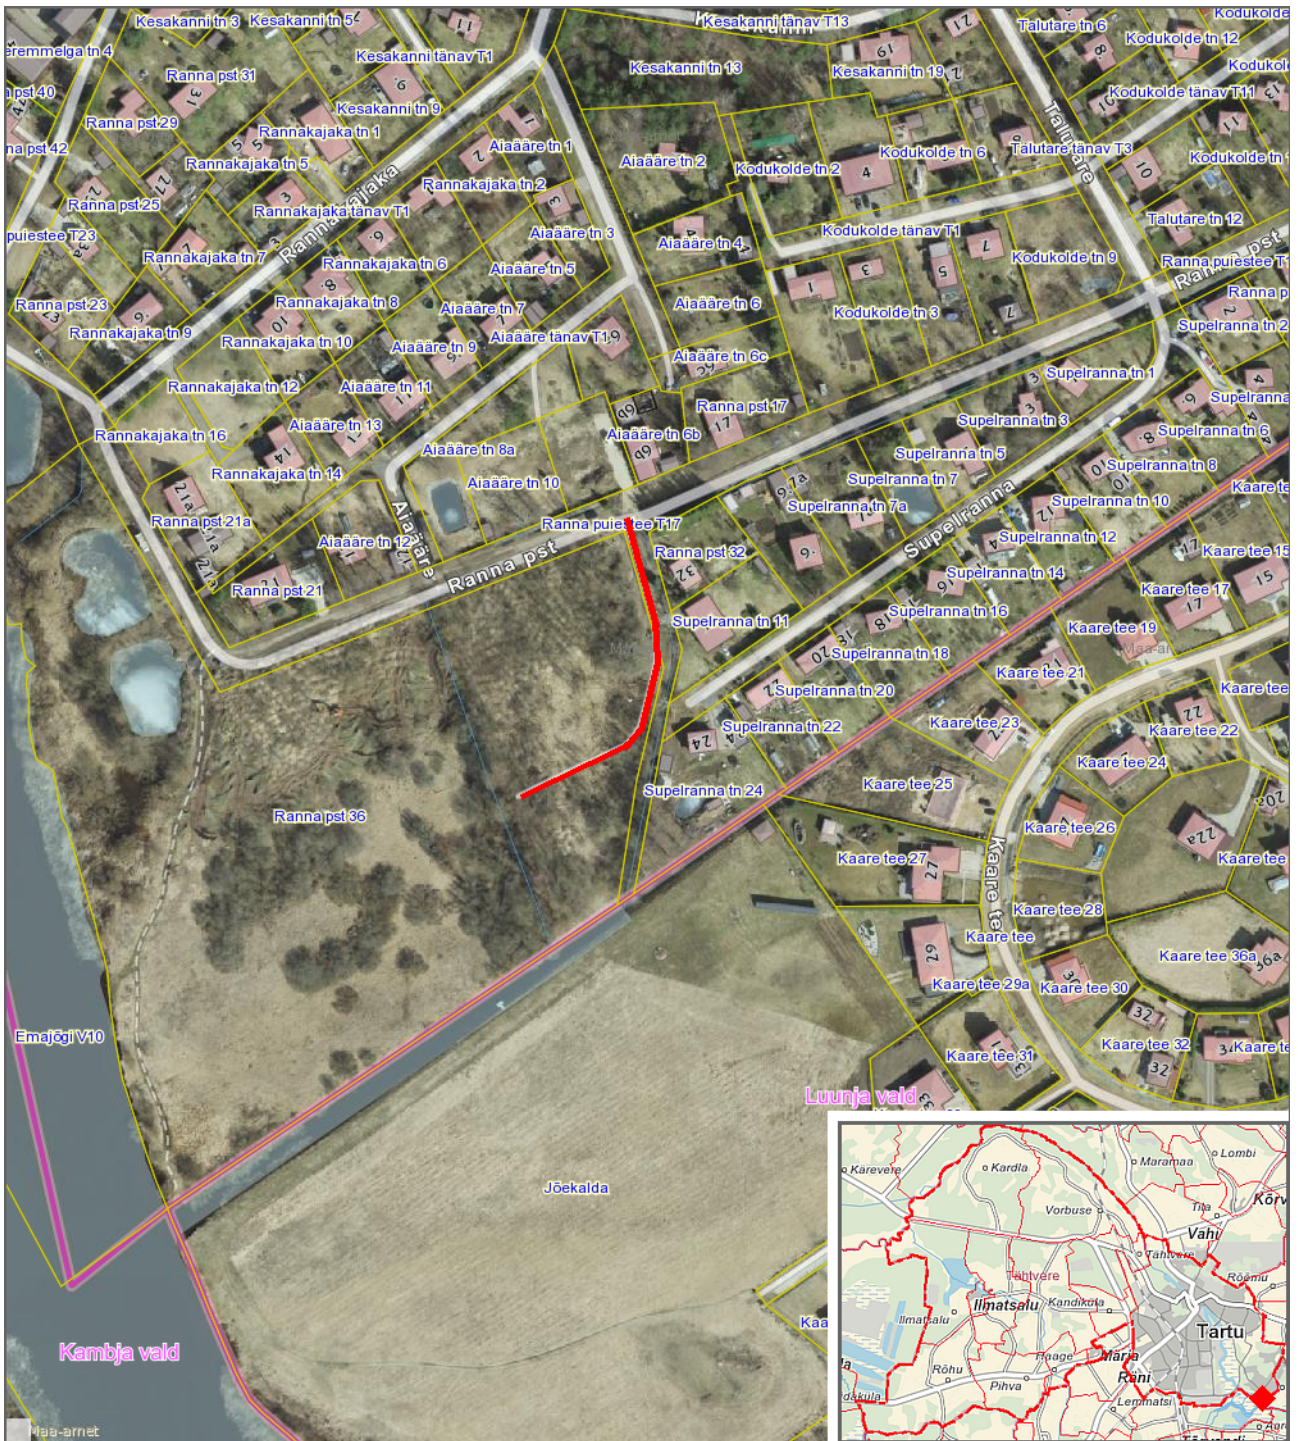

Asendiplaan
Tartu linn, Ihaste linnaosa
1 : 3000

Leppemärgid

— tänava ruumikuju

Koostas: **Taavi Pedaja**
Kuupäev: **24.11.2022**