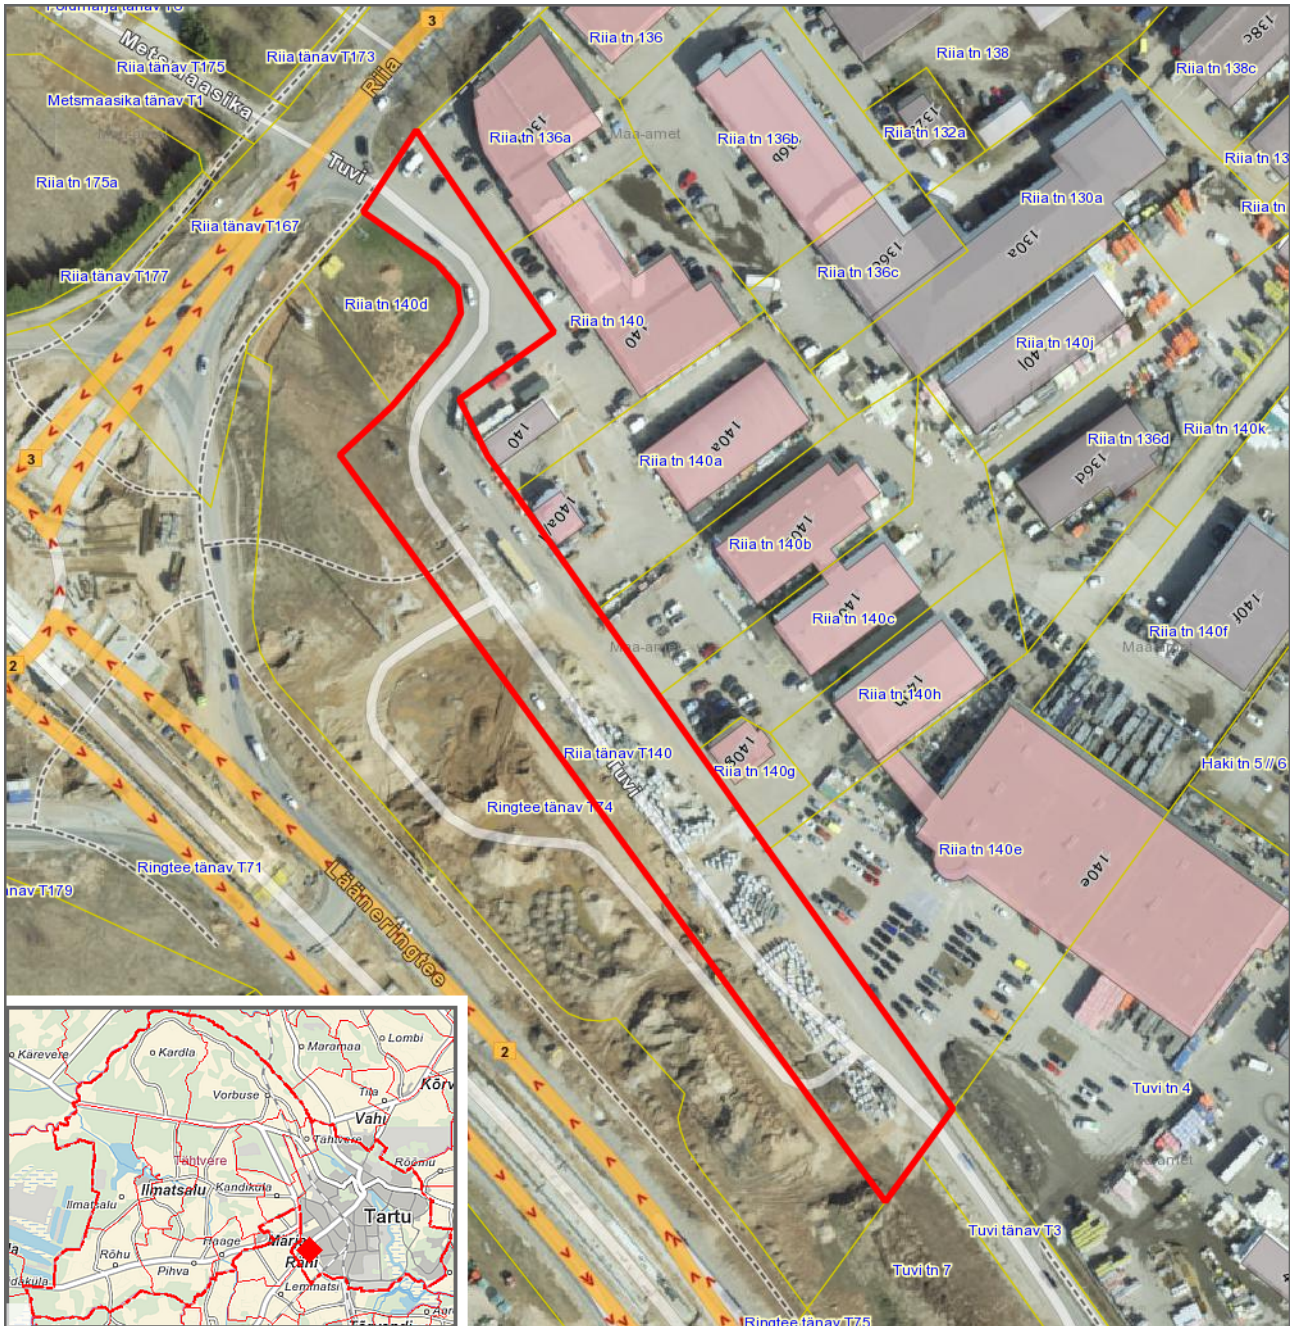

**Asendiplaan**  
**Tartu linn, Riia tänav T140**  
**1 : 2000**

Uus katastriüksuse aadress: Tuvi tänav T1.

— - krundi piir

Koostas: **Taavi Pedaja**  
Kuupäev: **06.12.2022**