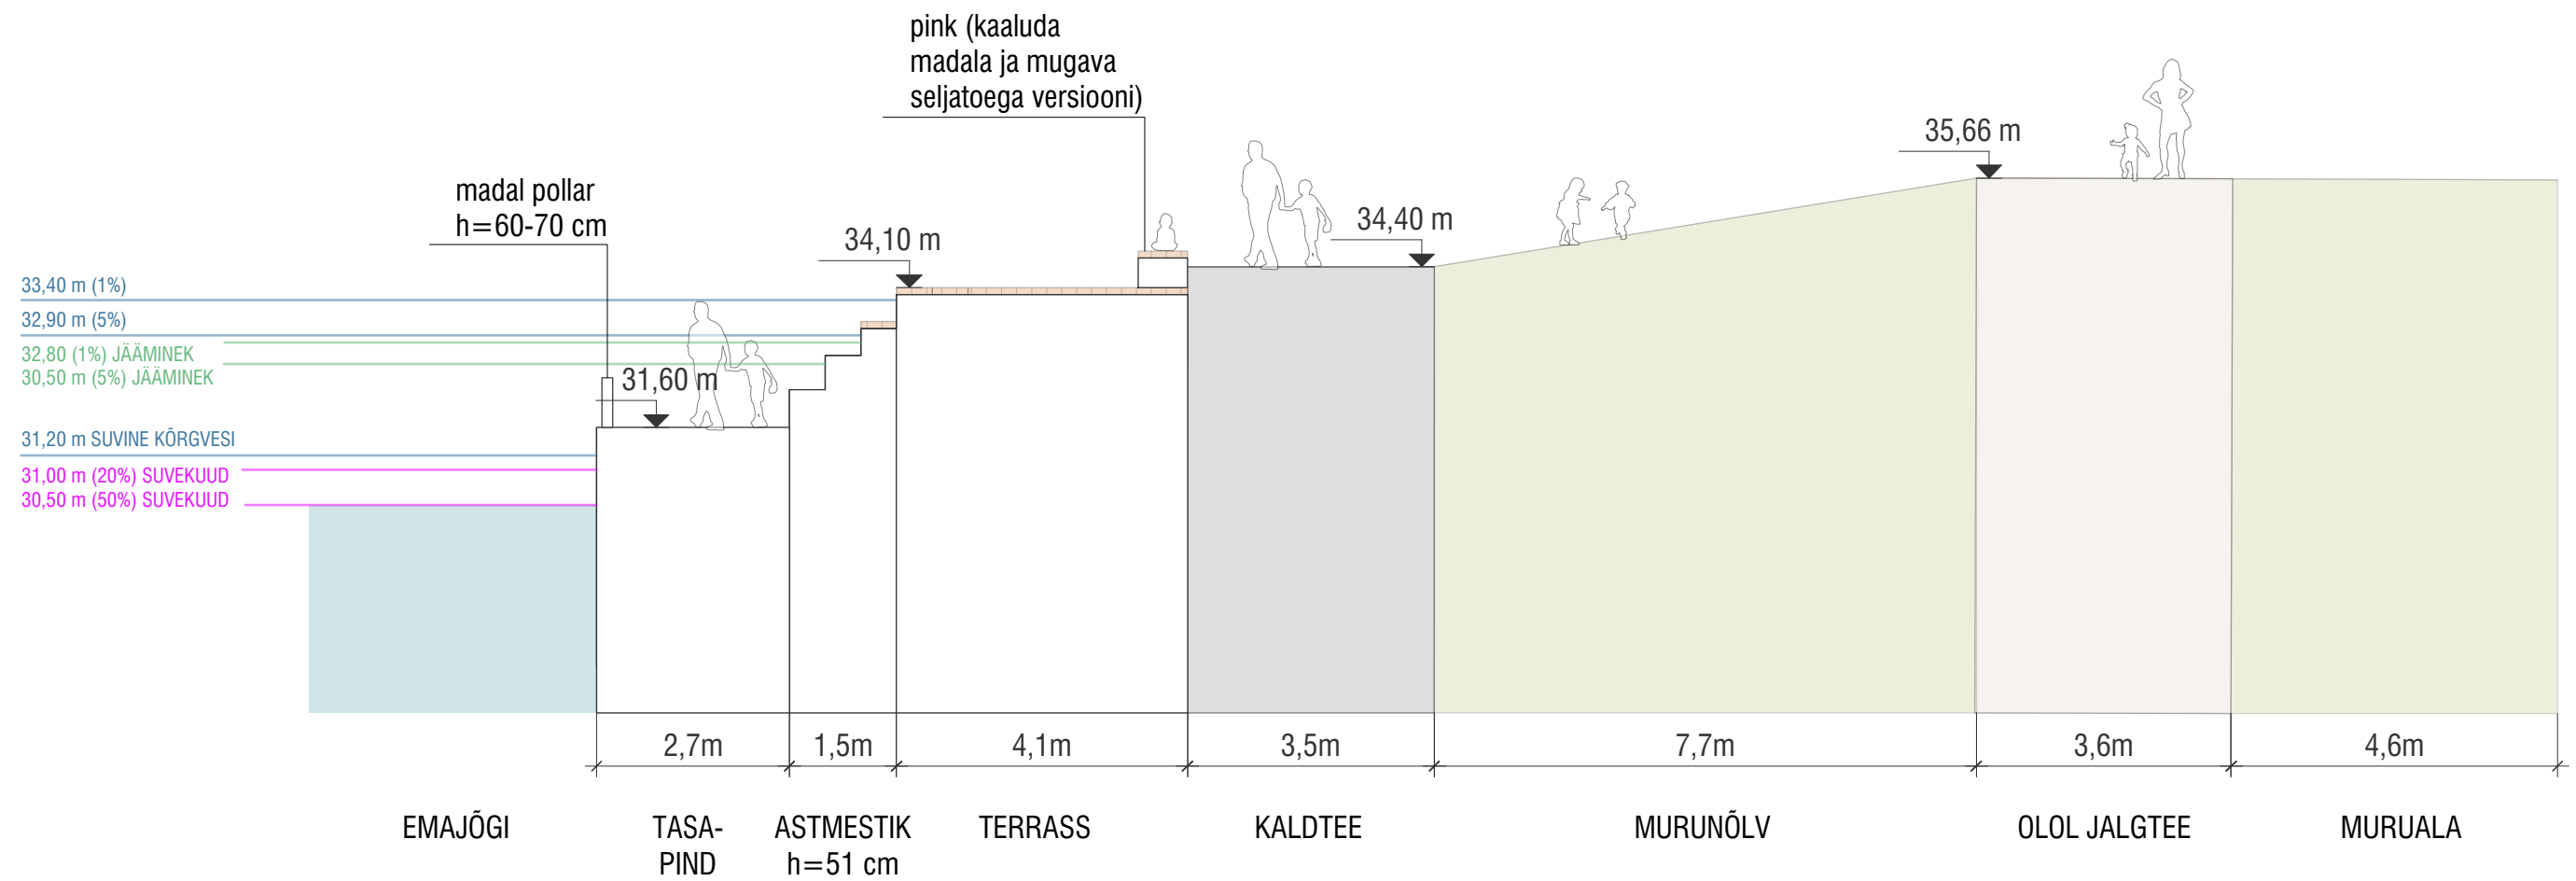

LÕIGE A-A

TAJURUUM OÜ
reg. nr 12062472
Rüütli 4, 51007 Tartu
+372 5625 8845
info@tajuruum.eu
www.tajuruum.eu

TELLIJA: TARTU LINNAVALITSUS
PROJEKT: ATLANTISE SUUNALINE KERGLIIKLUSTEE JA
KALDAPROMENAAD, TARTU LINN

TÖÖ NR: 16K58
STAADIUM: ES

JOONIS/NR: LÕIGE

AS-05

VOL. MAASTIKUARHITEKT: EDGAR KAARE
PROJEKTIJUHT: EDGAR KAARE
AUTOR: EDGAR KAARE, LIINA EINLA, TERJE ONG
FAILI NIMI: 16K46-Atlantise suunaline kergliiklustee-ES-2016-12-04.dwg

MÕÕTKAVA: 1:100
FORMAAT: A3
KUUPÄEV: 04.12.2016