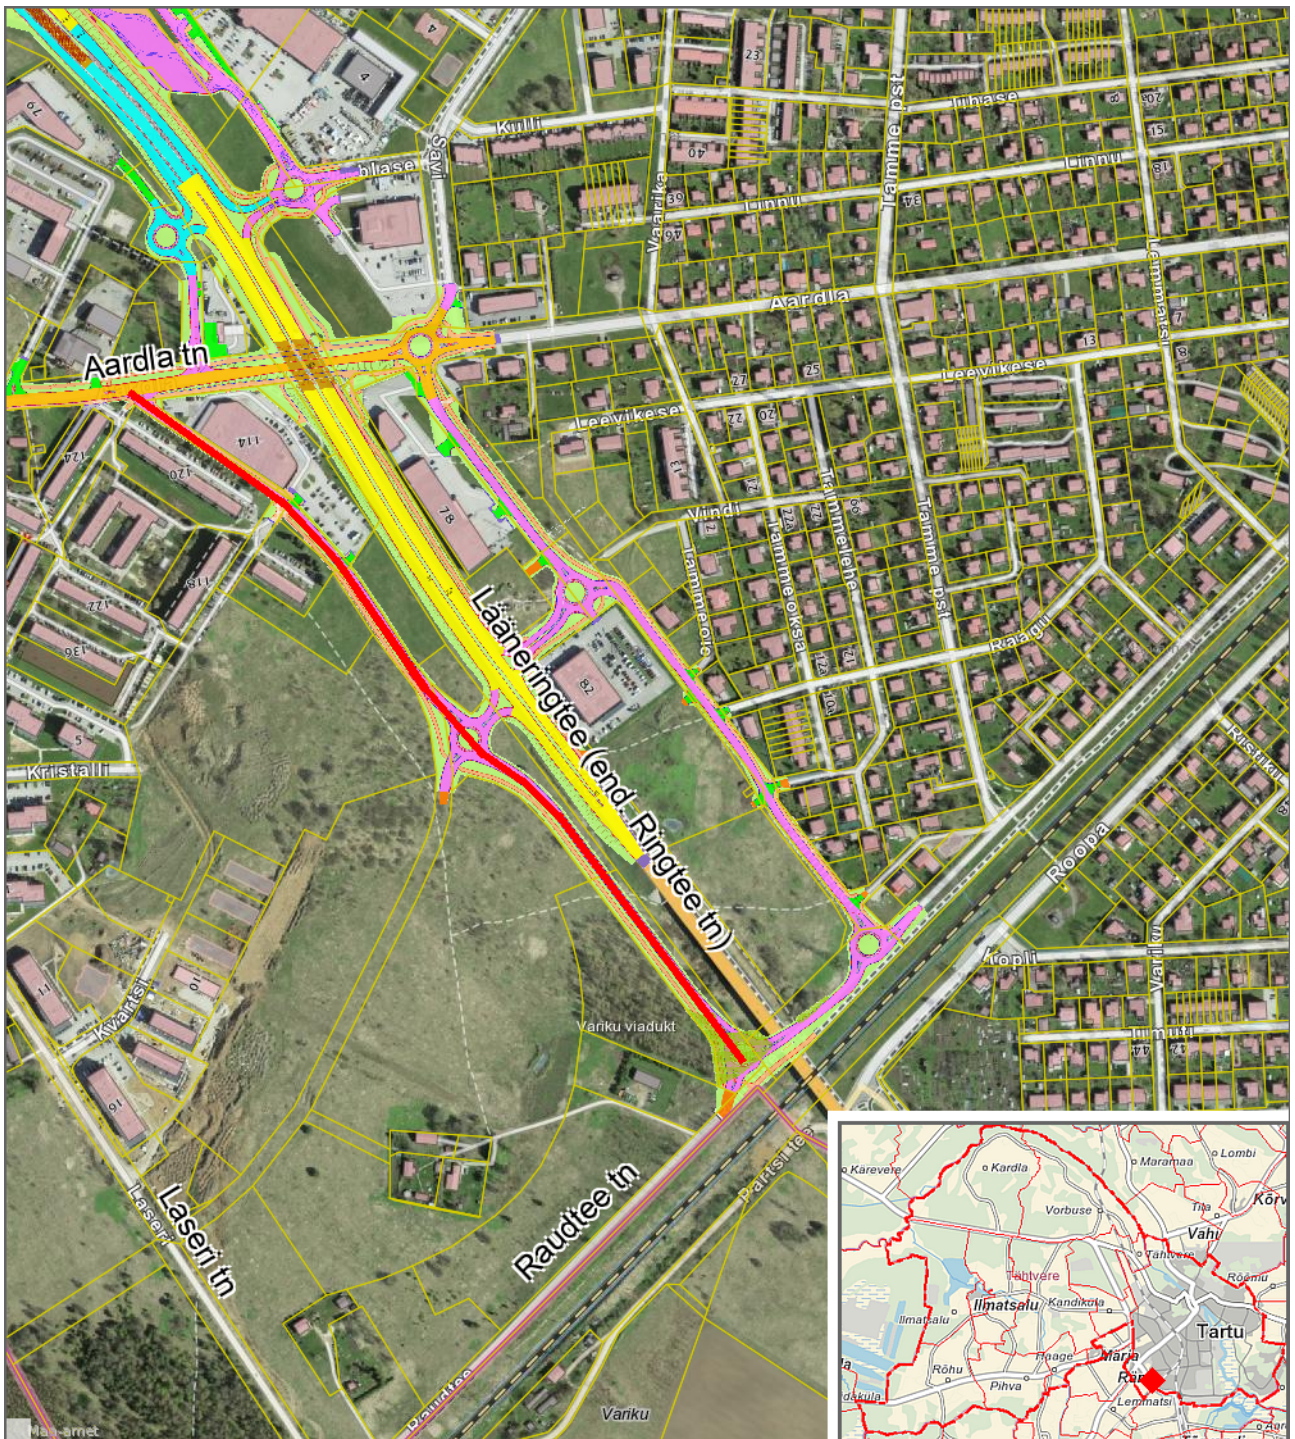

Asendiplaan nr 2
Tartu linn, Ränlinna linnaosa
1 : 7000

Leppemärgid

— nimeobjekt

Koostas: **Taavi Pedaja**
Kuupäev: **07.04.2022**