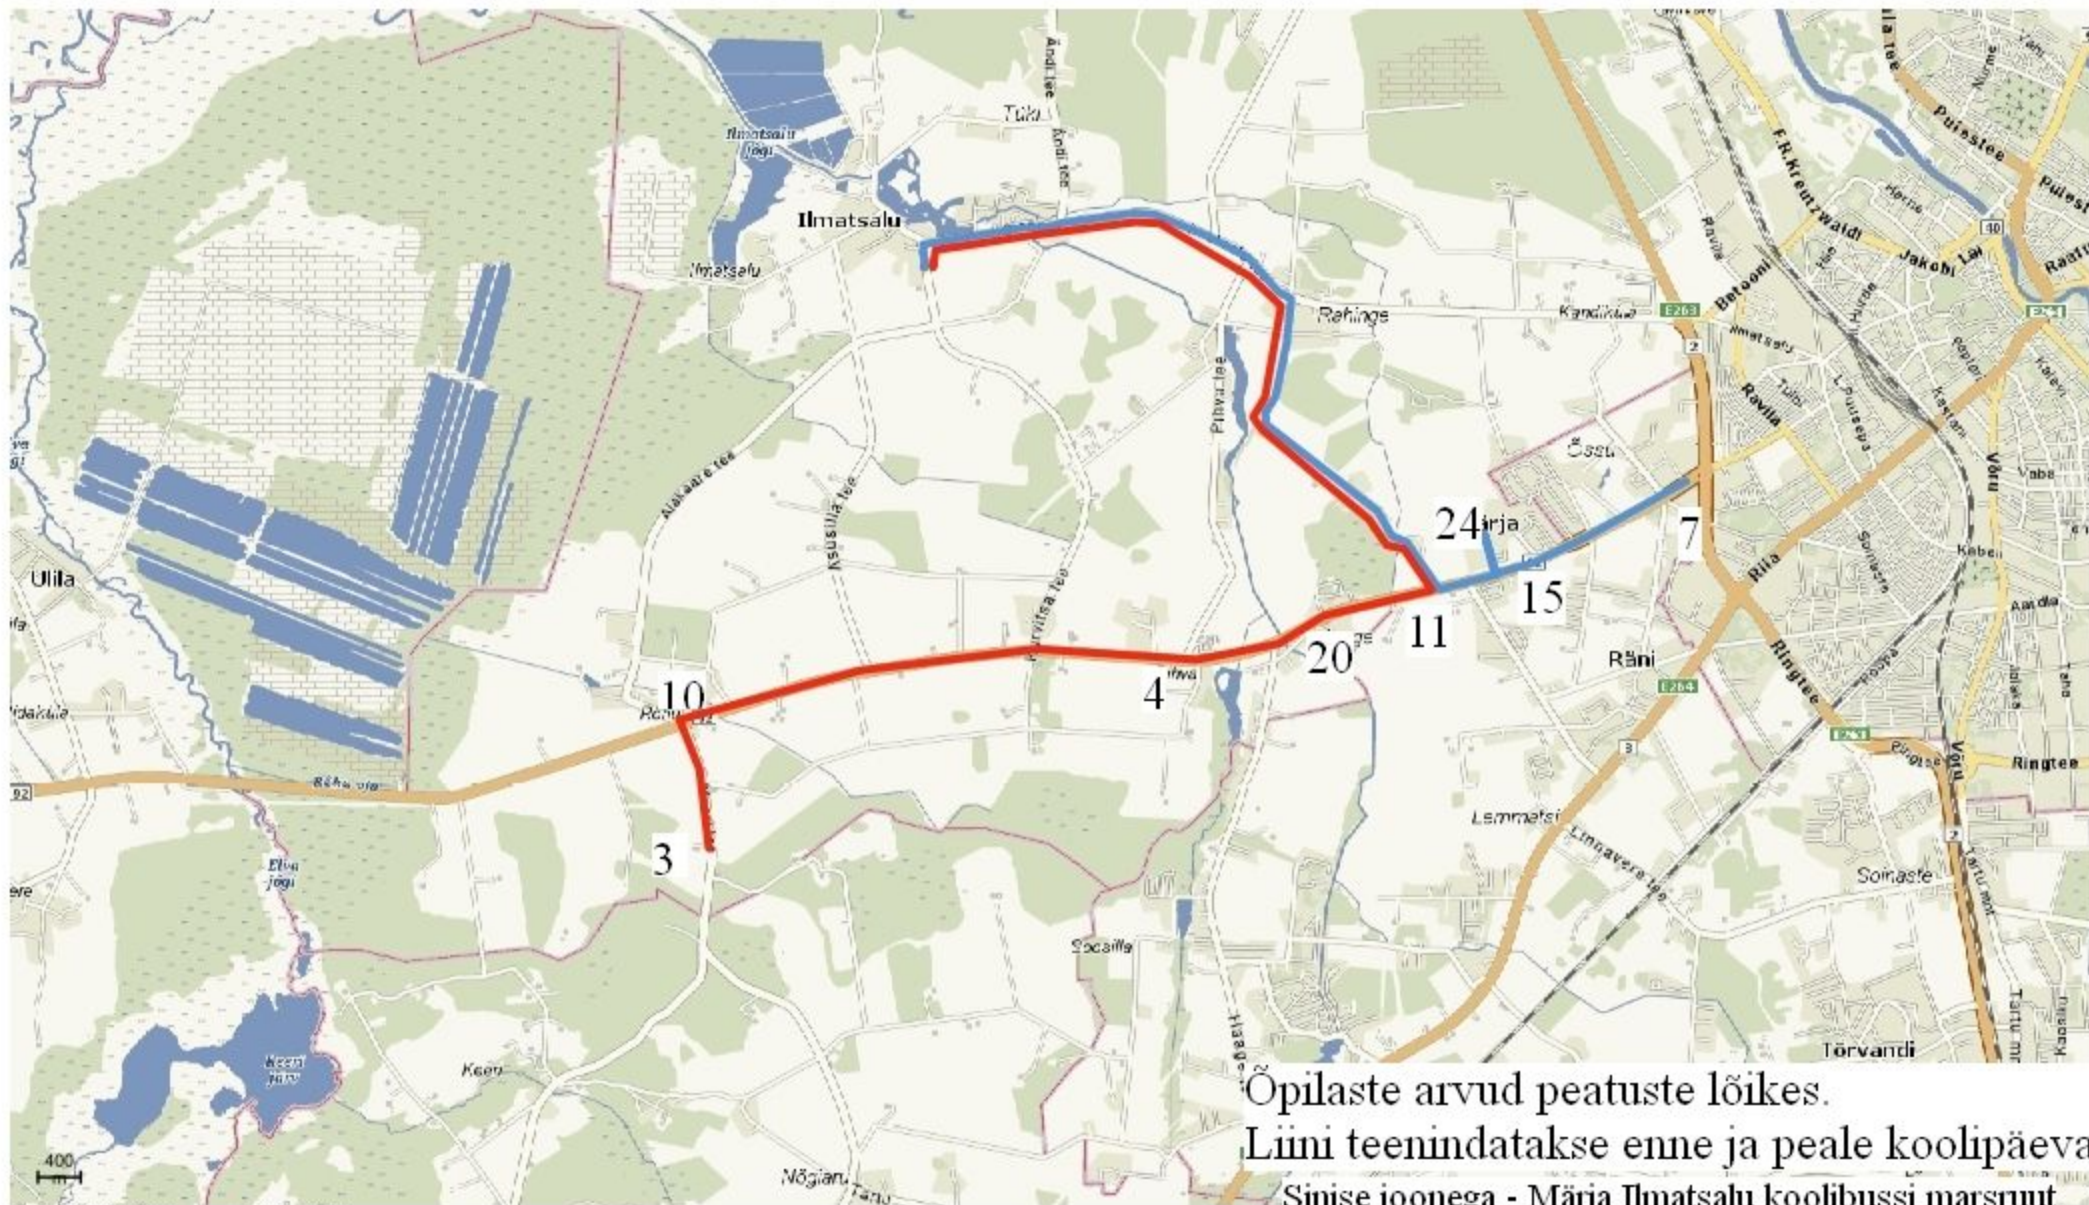

Delfi kaart

Õpilaste arvud peatuste lõikes.
Liini teenindatakse enne ja peale koolipäeva
Sinise joonega - Märja Ilmatsalu koolibussi marsruut
Punase joonega - Rõhu Haage Ilmatsalu koolibussi marsruut