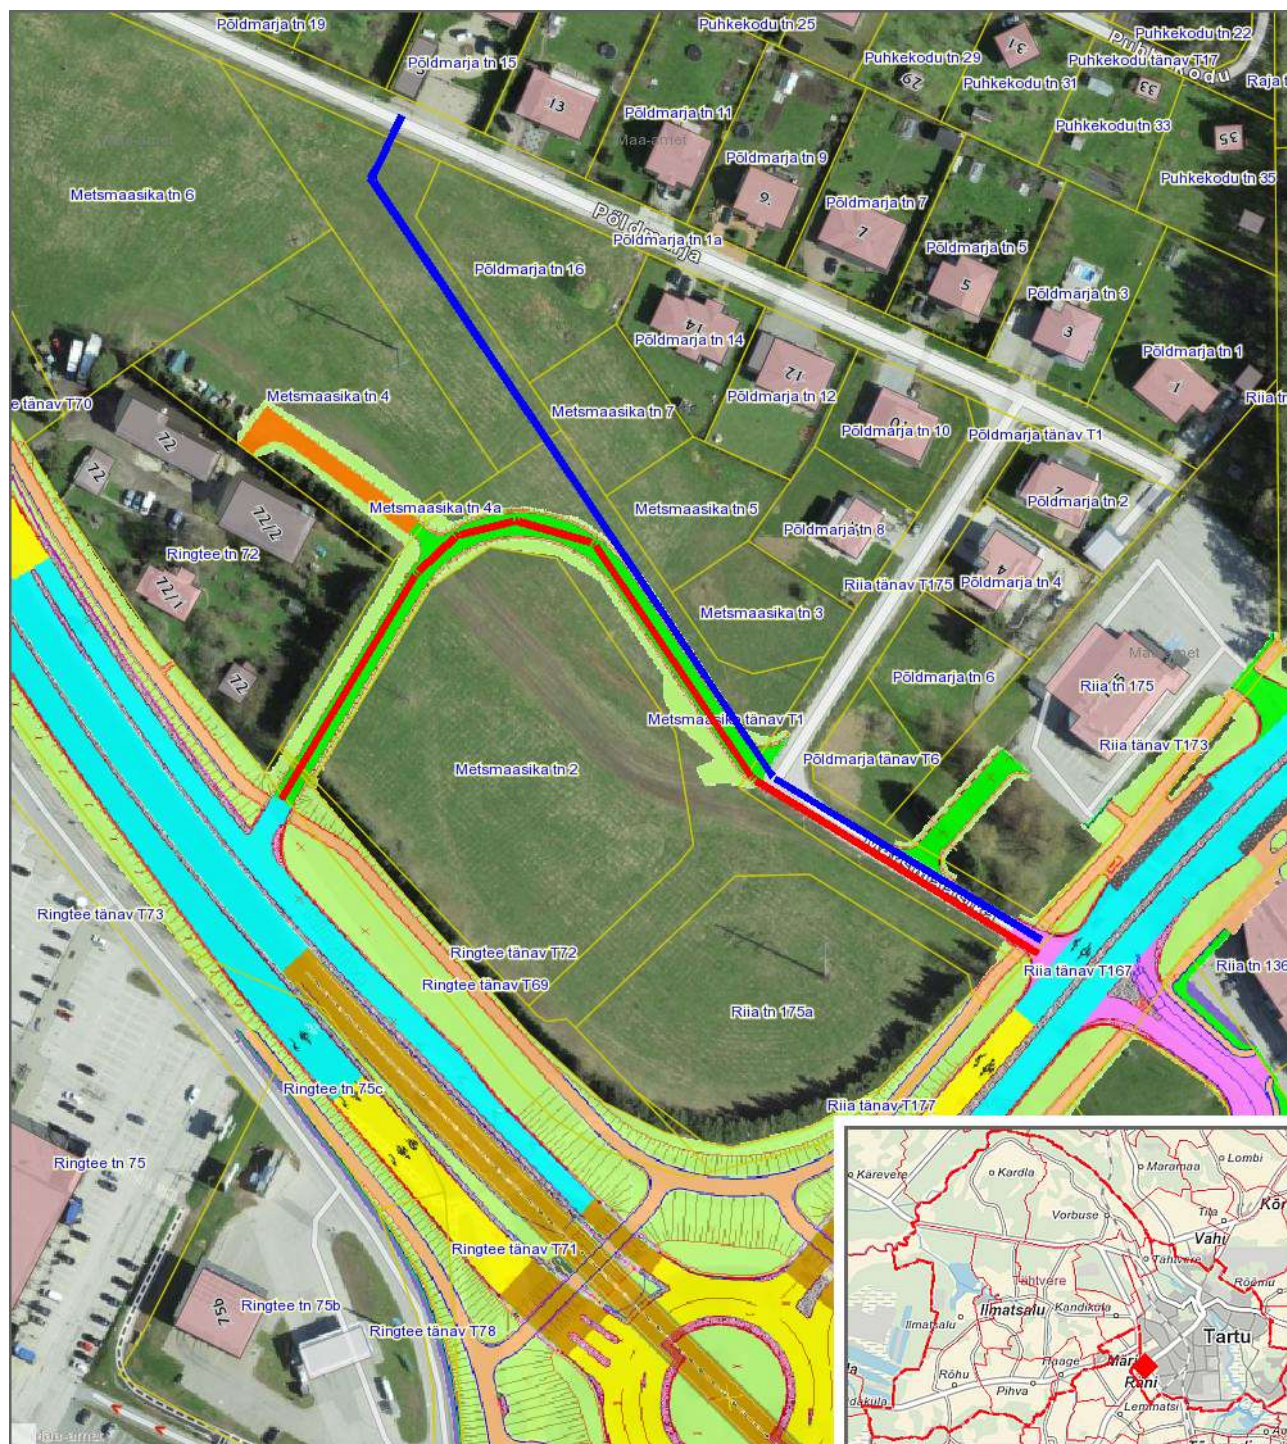

Tartu linn, Maarjamõisa linnaosa

Asendiplaan nr 3

1 : 2000

Leppemärgid

- Metsmaasika tänava vana ruumikuju
- Metsmaasika tänava uus ruumikuju

Koostas: **Taavi Pedaja**

Kuupäev: **15.03.2022**