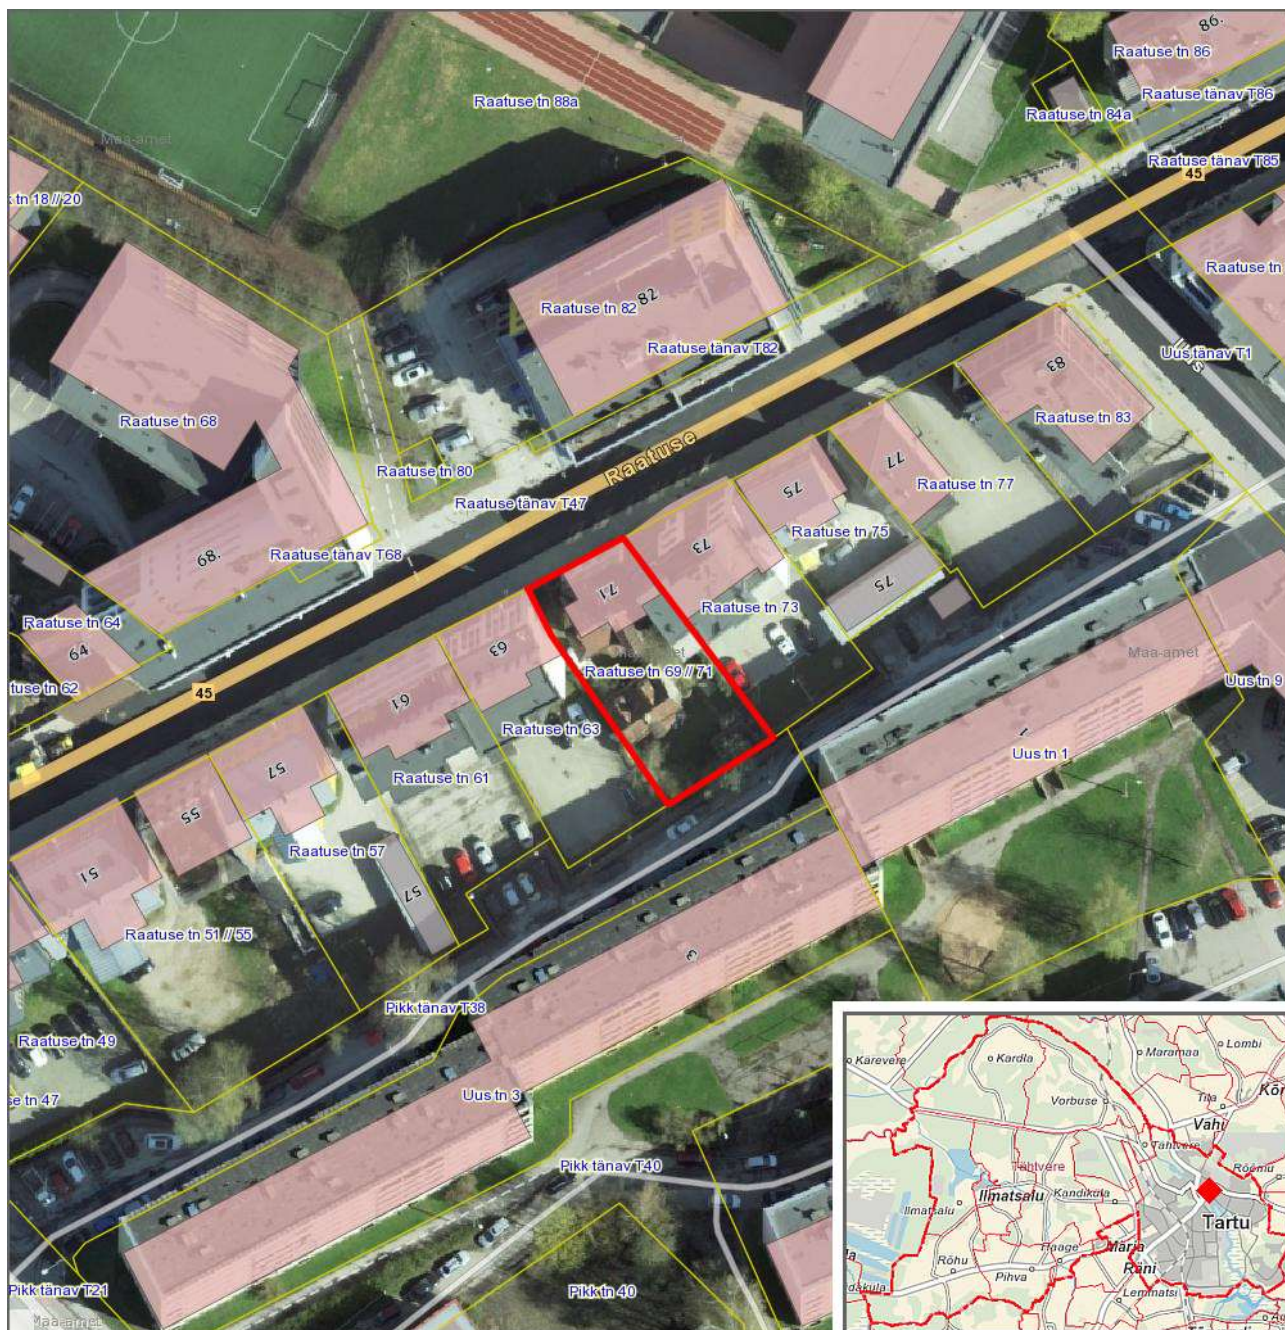

Asendiplaan
Tartu linn, Raatuse tn 69 // 71
1 : 1000

Uus katastriüksuse aadress: Raatuse tn 71.

— - krundi piir

Koostas: **Taavi Pedaja**

Kuupäev: **11.02.2022**