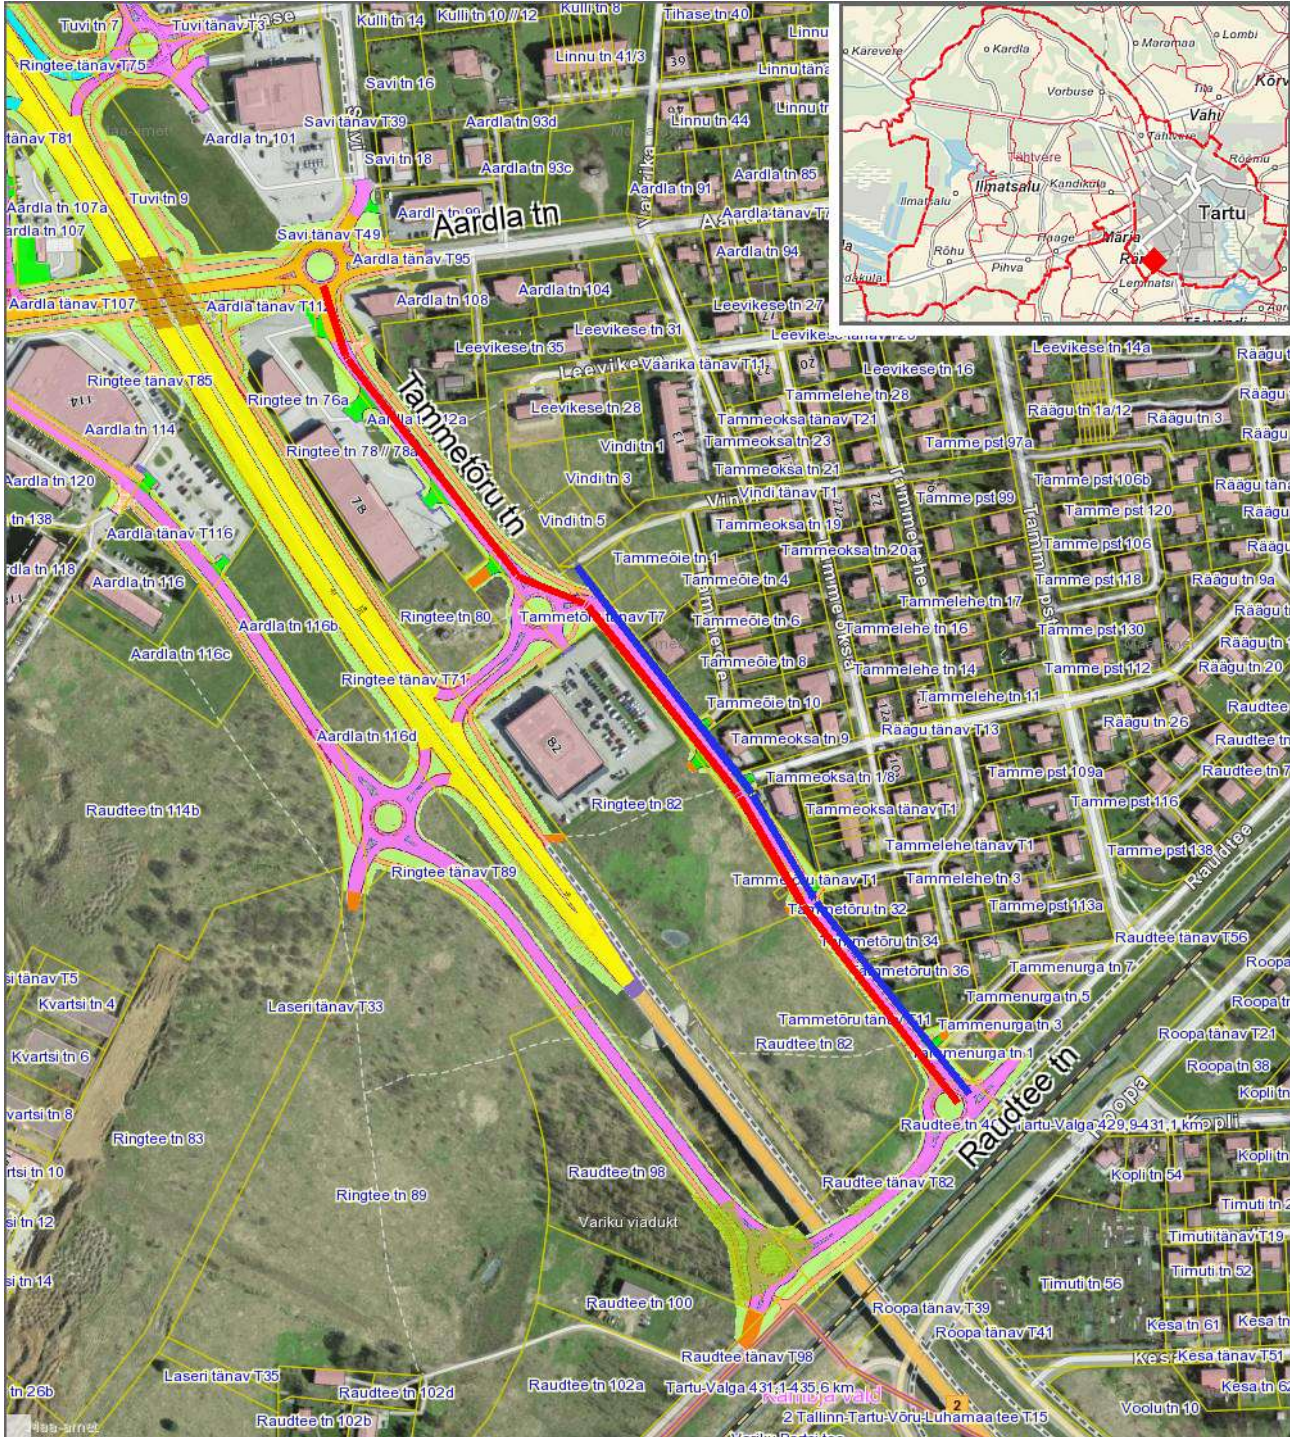

**Tartu linn, Tammelinna linnaosa**  
**Asendiplaan nr 2**  
**1 : 5000**

**Leppemärgid**

-  Tammetõru tänava vana ruumikuju
-  Tammetõru tänava uus ruumikuju

Koostas: **Taavi Pedaja**

Kuupäev: **14.02.2022**