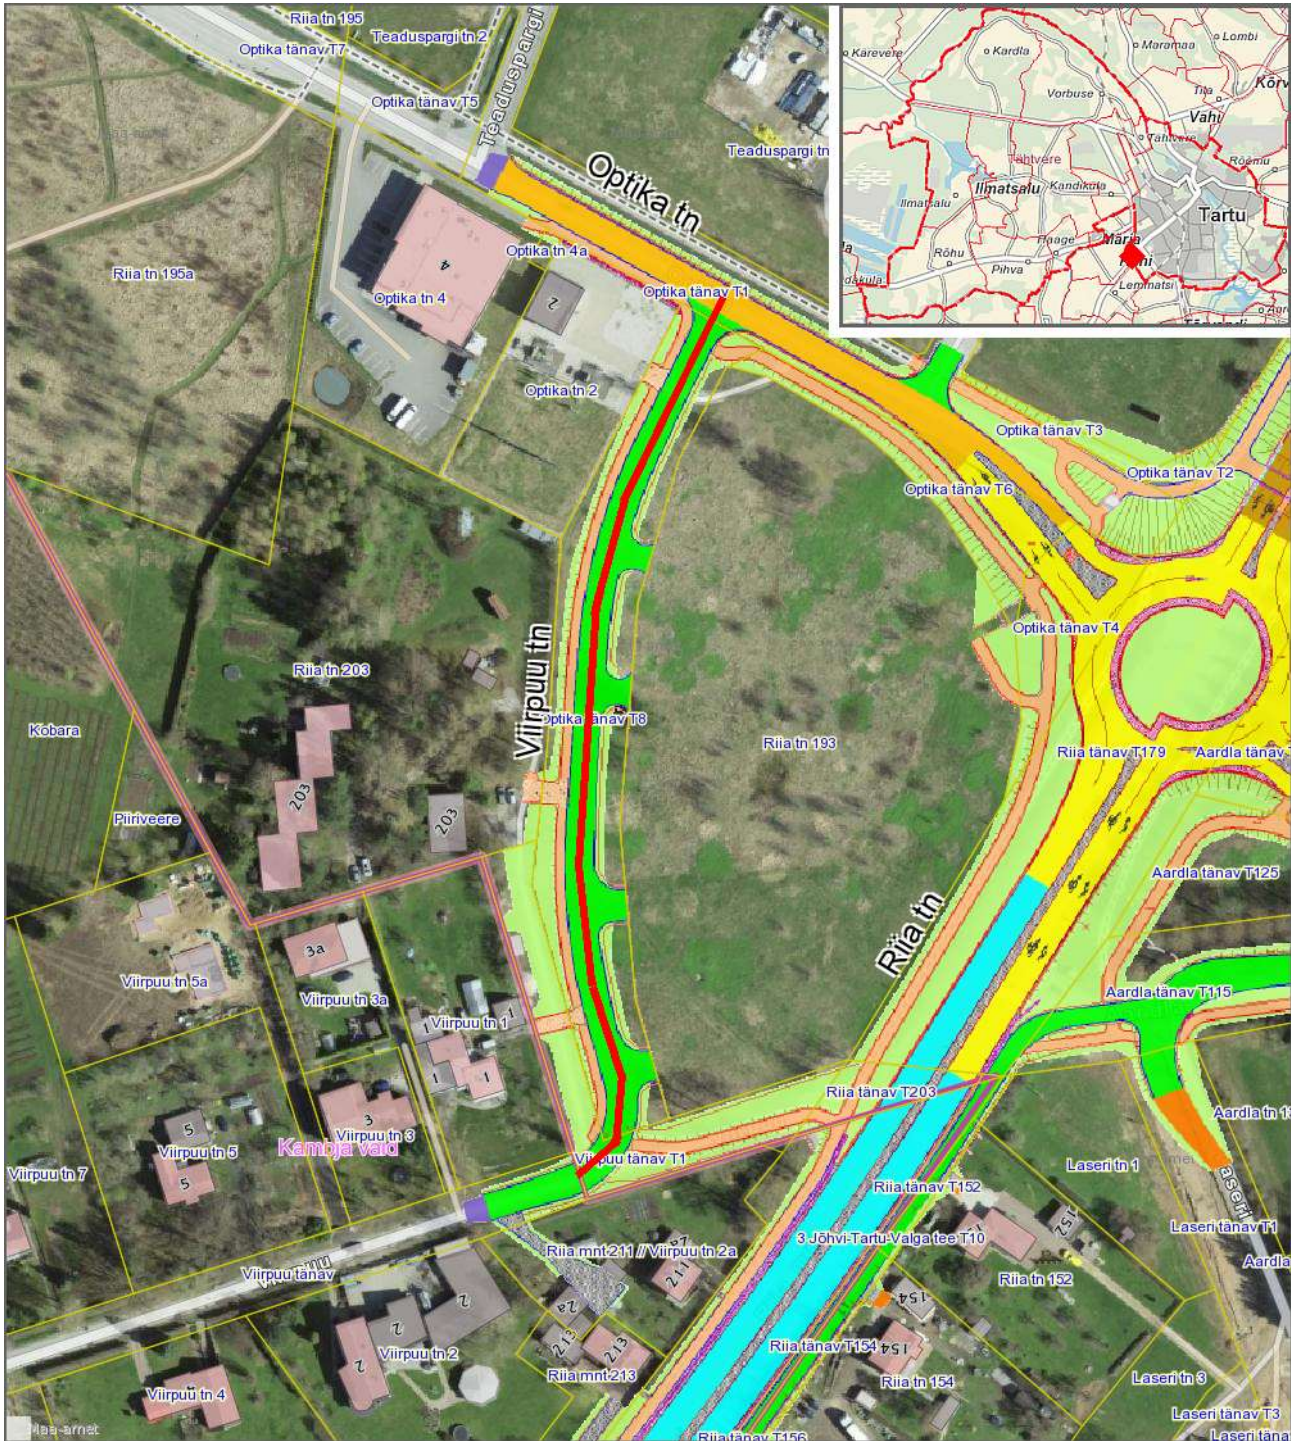

Tartu linn, Ränlinna linnaosa
Asendiplaan nr 1
1 : 2000

Leppemärgid

— Viirpuu tänava ruumikuju

Koostas: **Taavi Pedaja**

Kuupäev: **14.02.2022**