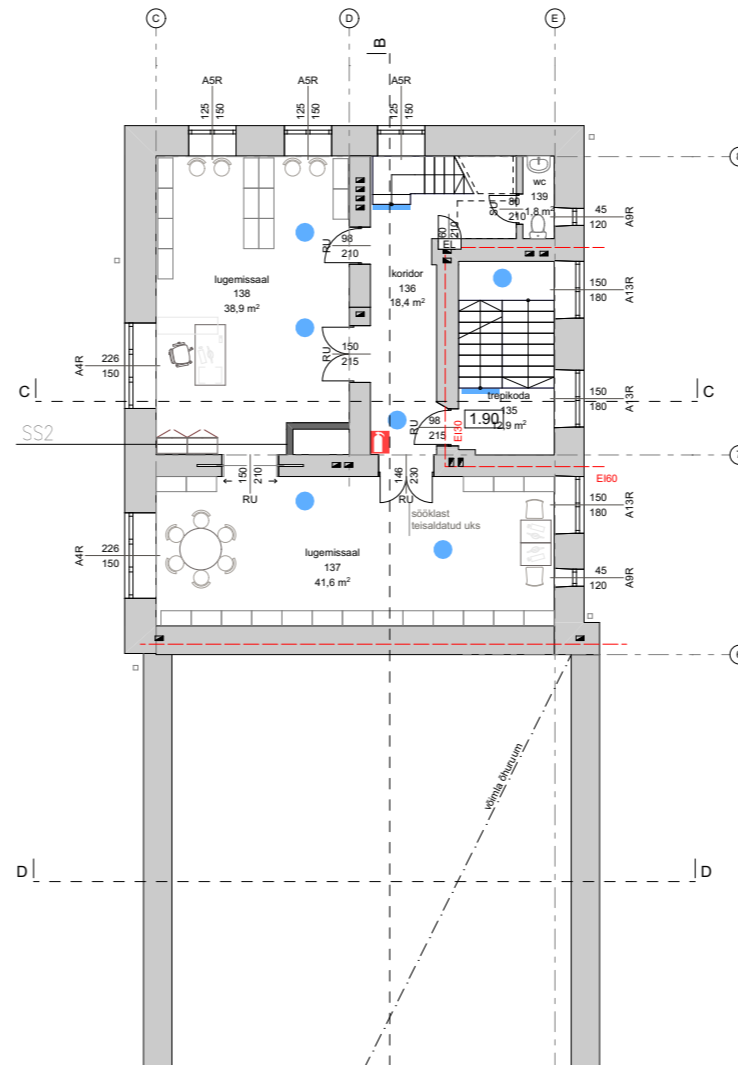

vaade läänest

ruumi nr	ruumi nimetus	pindala
135	trepikoda	12,9
136	koridor	18,4
137	lugemisaal	41,6
138	lugemisaal	38,9
139	wc	1,8

- säilitatav algne põrandakate
- säilitatavad arhitektuursed elemendid
- tuleõkkesektsiooni tarind
- EL tugevvoolu jaotuskilp
- EN nõrkvoolu jaotuskilp
- olemasolev konstruktsioon
- uus konstruktsioon
- R - restaureeritav uks
- R - restaureeritav aken
- * - päikesekaitseklaas g=0,3

konstruktsioonide kirjeldus antud konstruktiivses projektis
siseuste kirjeldus antud siseviimistlusprojekts

VAHE-KORRUS		1 : 200
OBJEKT	KOOLIMAJA	PP
ADDRESS	SALME 1A, TARTU LINN, TARTU LINN, TARTU MAAKOND	1420
TELLIJA / TELLIIJA ESINDAJA	TARTU LV	28.05.2021
ARHITEKT	KAIDO KEPP	5-01-3
ARHITEKT	KAIDO KEPP	