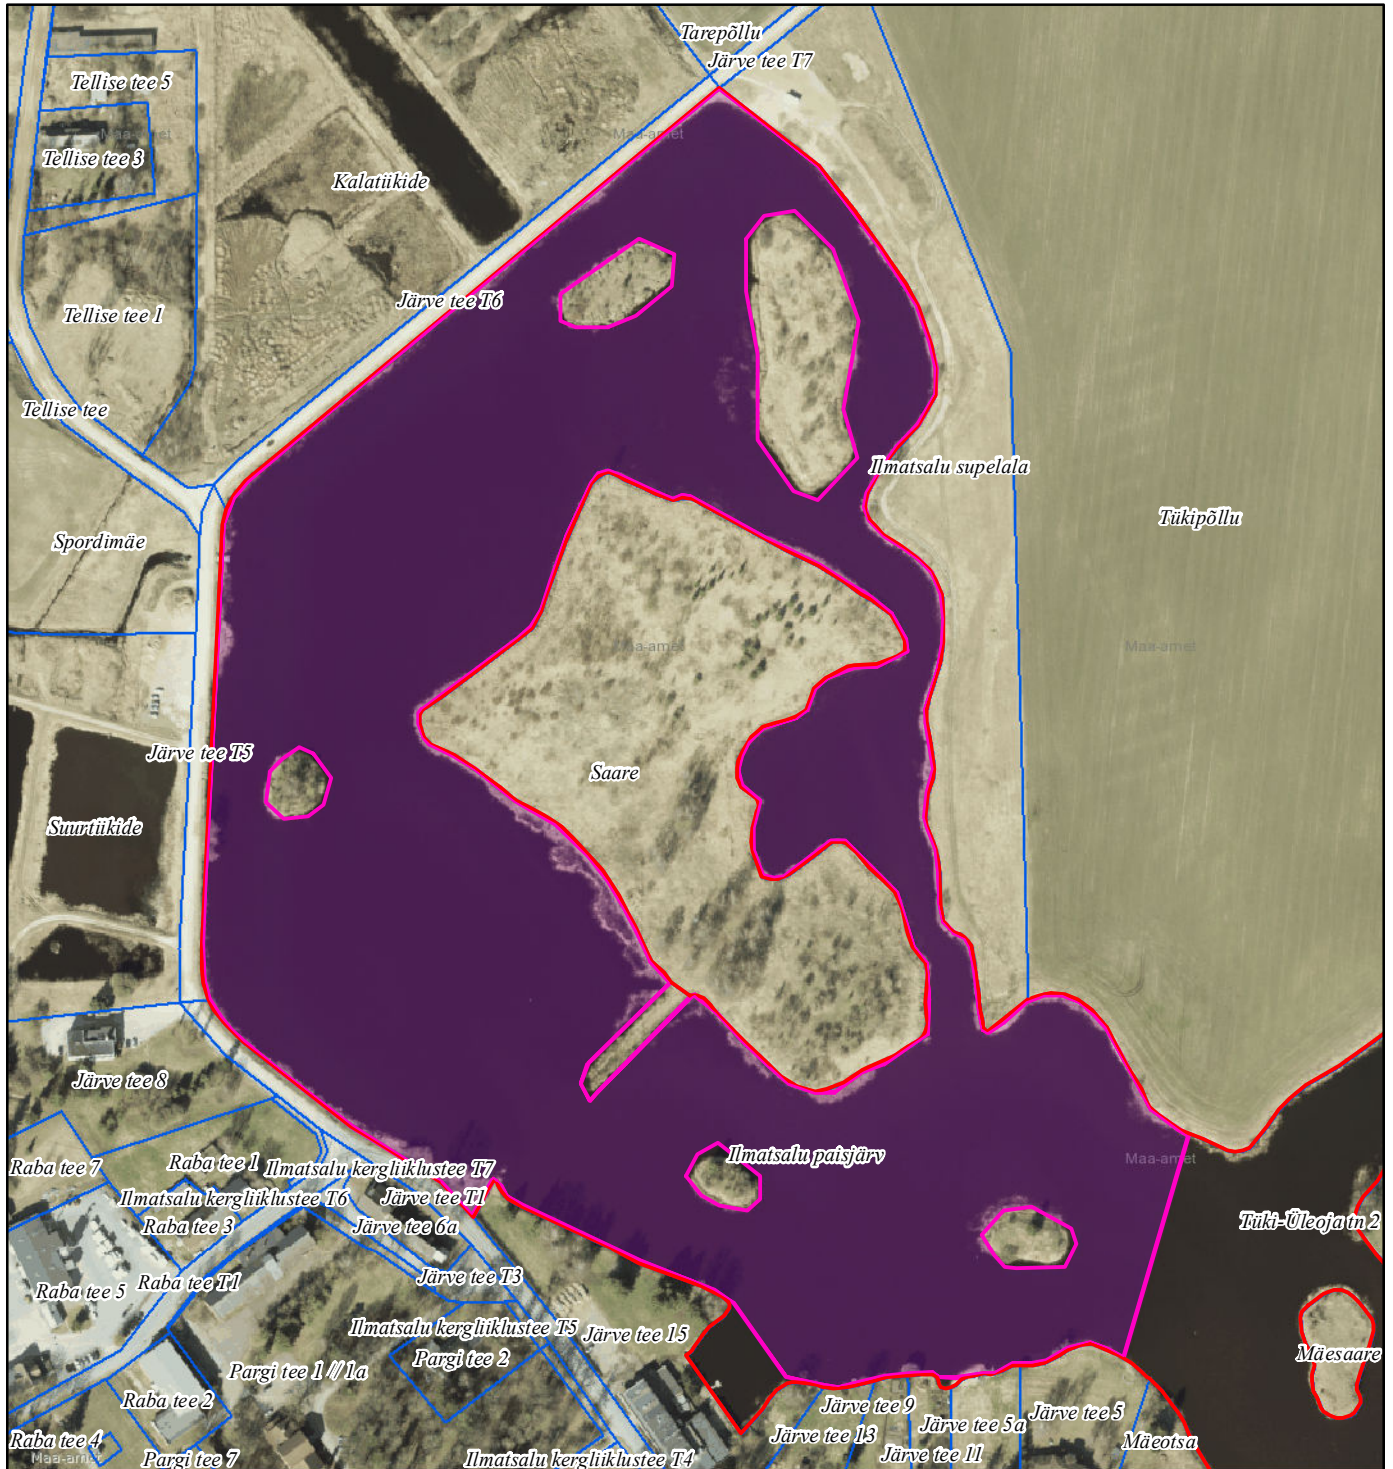

# Ilmatsalu alevik, Ilmatsalu paisjärv

1:4000

Kasutusse antava ala pindala ca 164000 m<sup>2</sup>

## Leppemärgid

 Ilmatsalu paisjärv katastriüksuse piir

 Kasutusse antav ala

Koostas: **Pille Toom**  
Kuupäev: **15.12.2020**