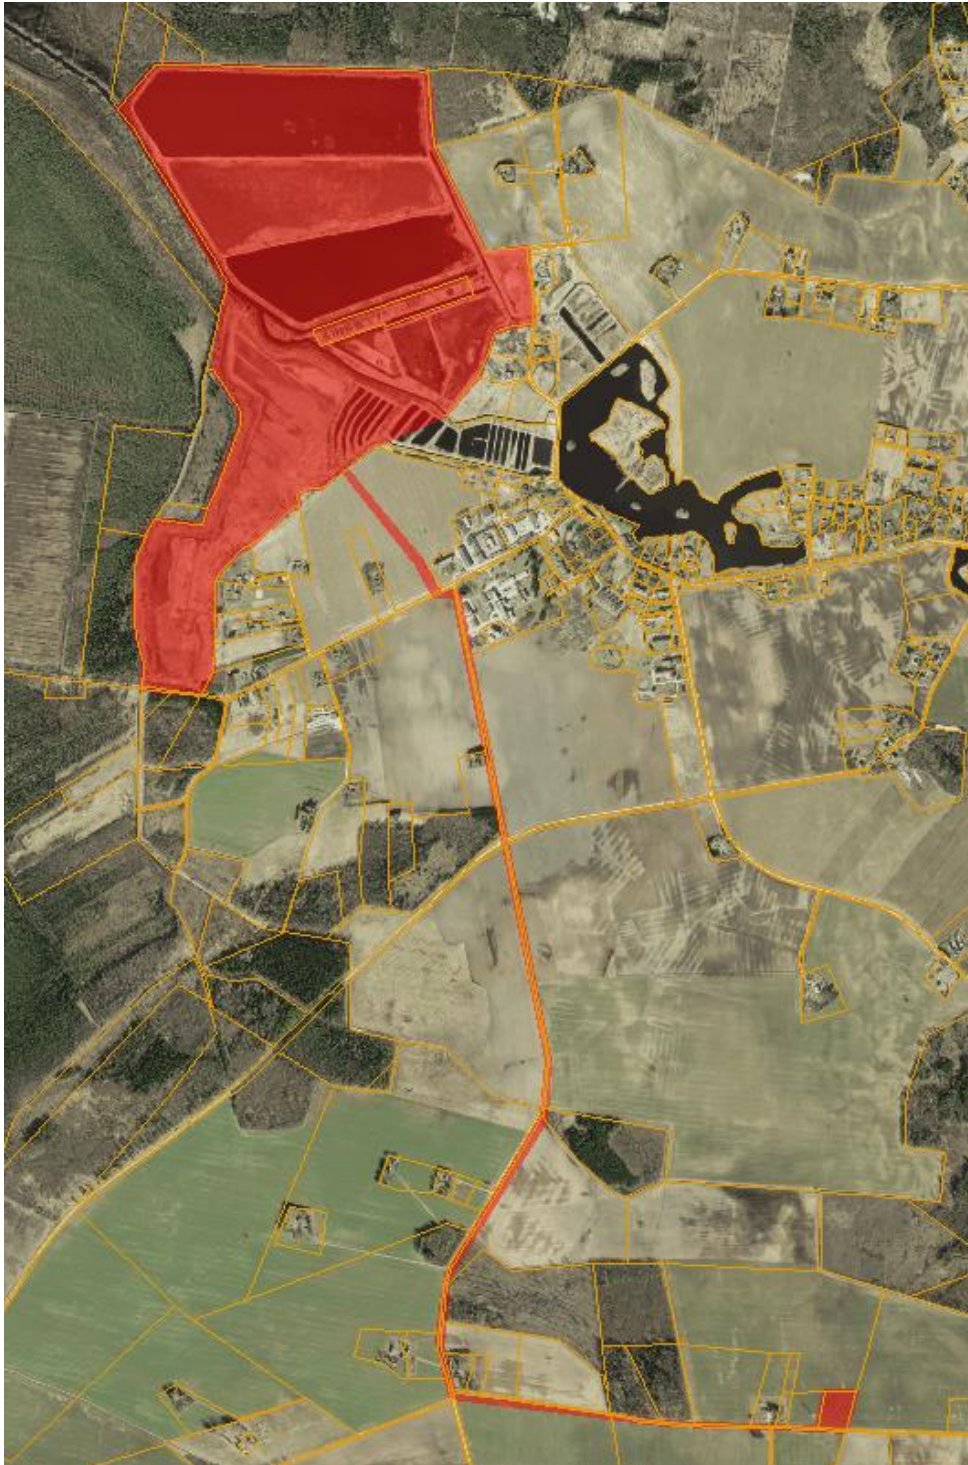

ASUKOHASKEEM

Ilmatsalu küla, Suurtiikide kinnistule päikeseelektrijaama rajamine

Leppemärgid

■ Projekteeritav ala (Suurtiikide kinnistule on päikeseelektrijaama rajamine lubatud $\frac{1}{4}$ kinnistu ulatuses)