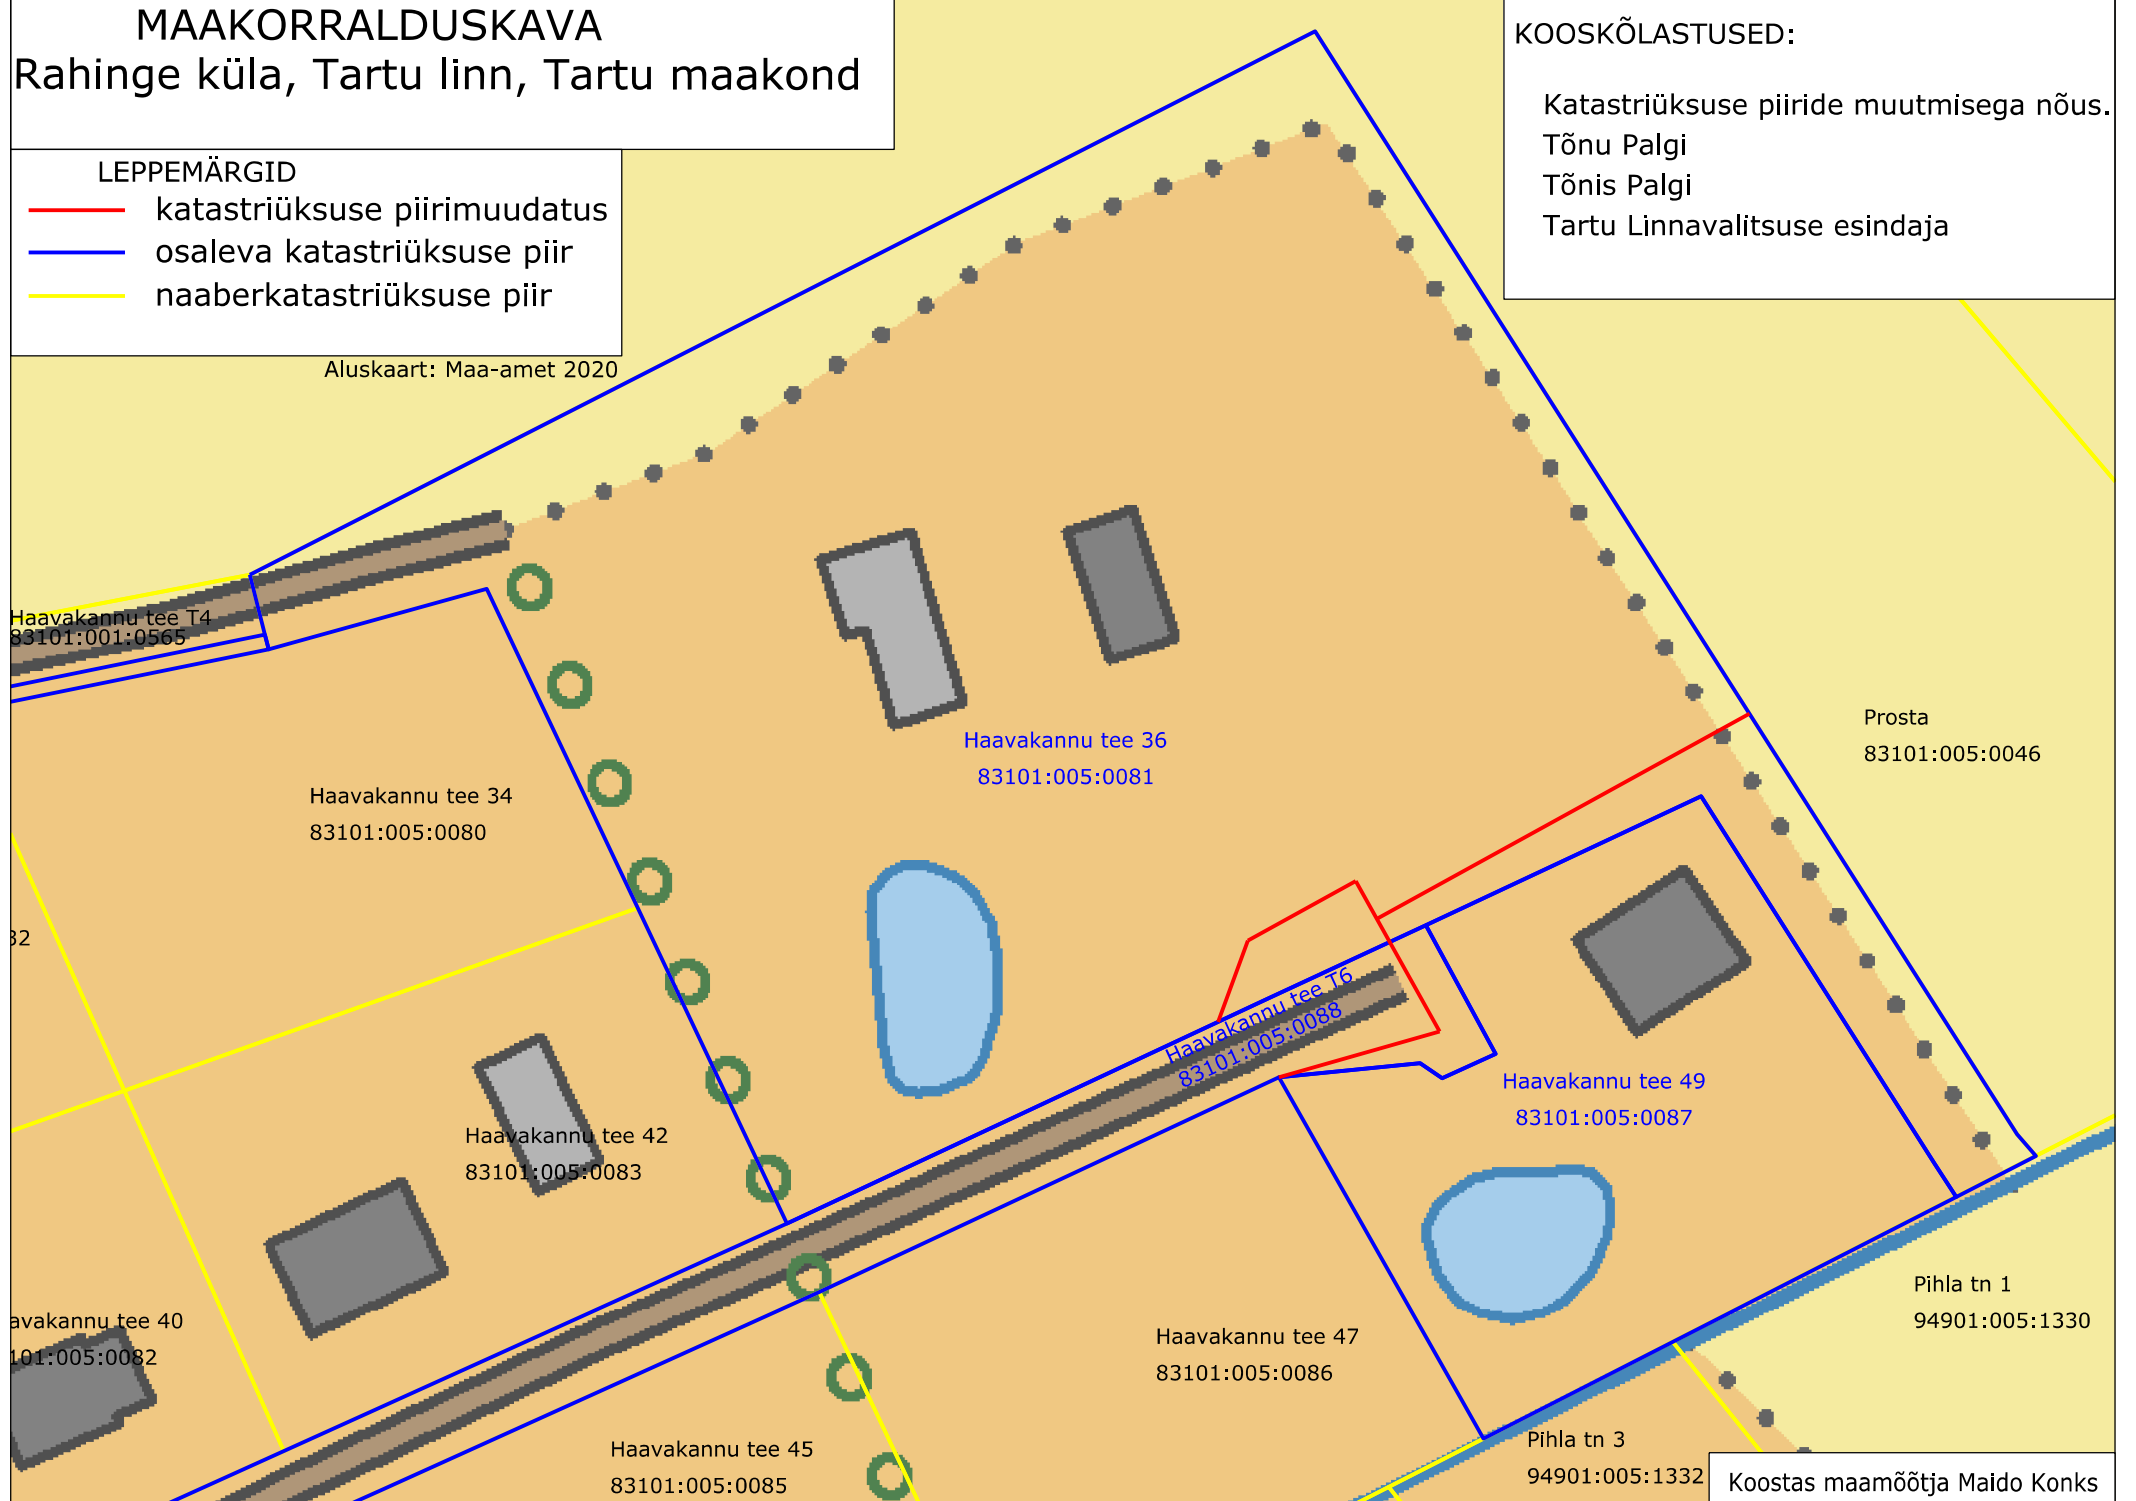

MAAKORRALDUSKAVA

Rahinge küla, Tartu linn, Tartu maakond

KOOSKÕLASTUSED:

Katastriüksuse piiride muutmisega nõus.
Tõnu Palgi
Tõnis Palgi
Tartu Linnavalitsuse esindaja

LEPPEMÄRGID

- katastriüksuse piirimuudatus
- osaleva katastriüksuse piir
- naaberkatastriüksuse piir

Aluskaart: Maa-amet 2020

Koostas maamõõtja Maido Konks