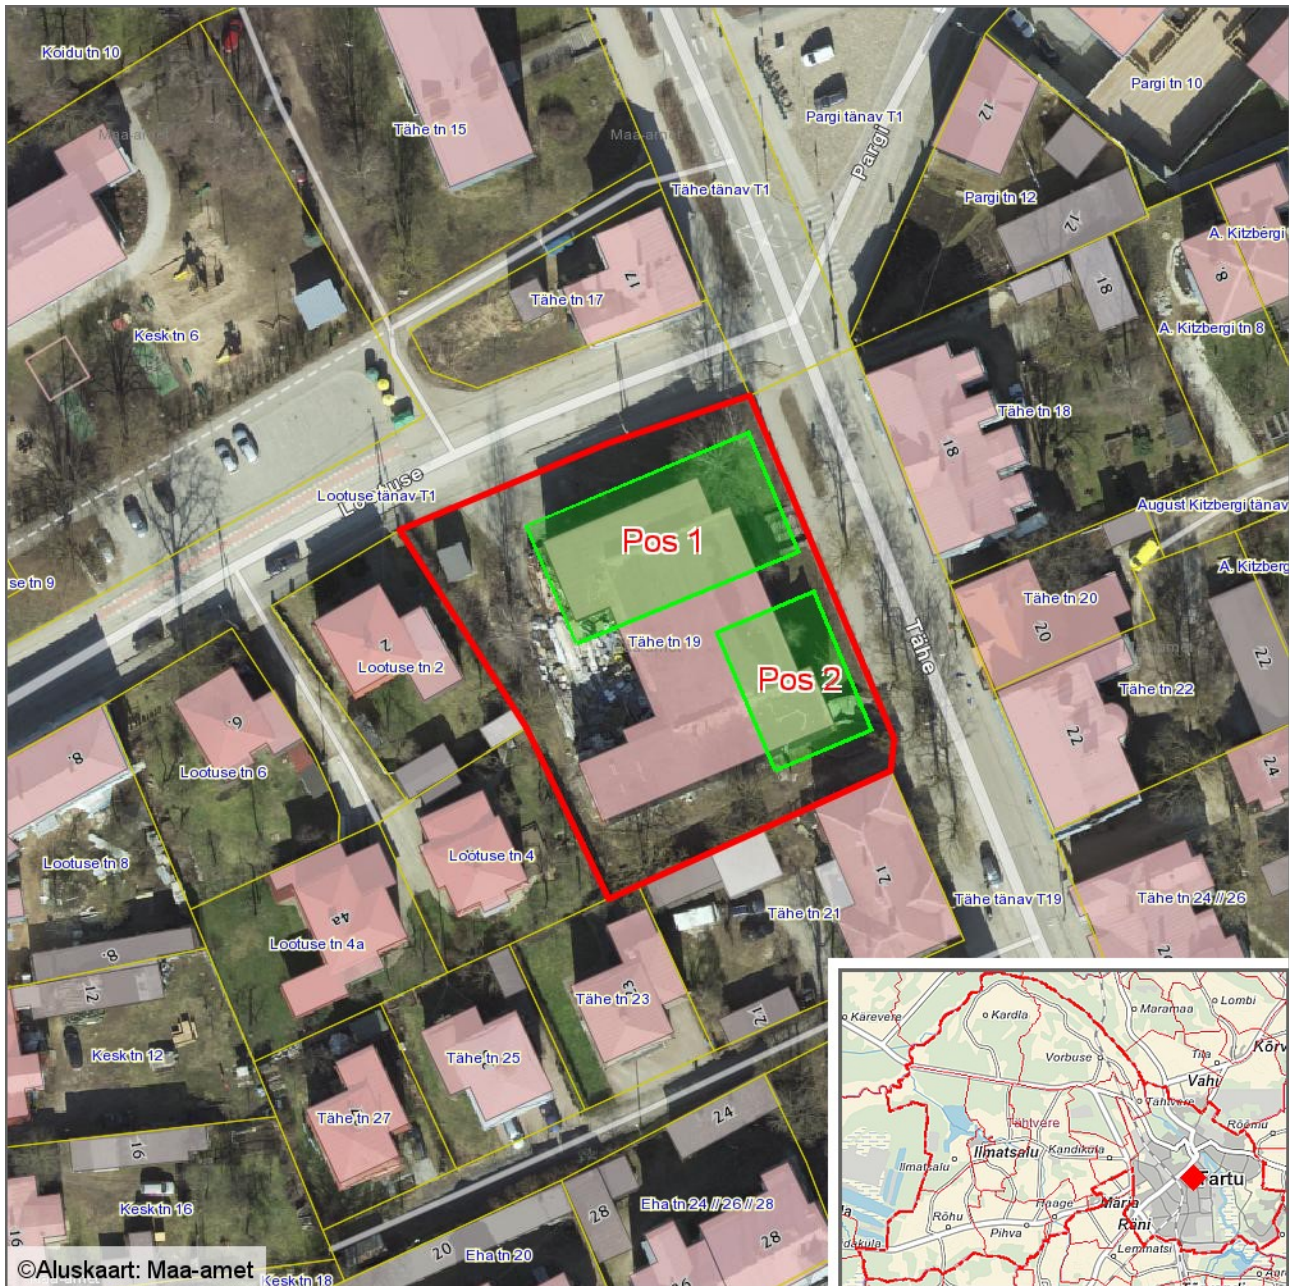

Asendiplaan
Tartu linn, Tähe tn 19
1 : 1000

Pos 1: püstitatava hoone korpus, millele määratakse aadressiks Lootuse tn 2a;
Pos 2: püstitatava hoone korpus, millele määratakse aadressiks Tähe tn 19;
Uus katastriüksuse aadress: Lootuse tn 2a // Tähe tn 19.

Leppemärgid

- Krundi piir
- hoone korpus

Koostas: **Taavi Pedaja**
Kuupäev: **02.11.2020**