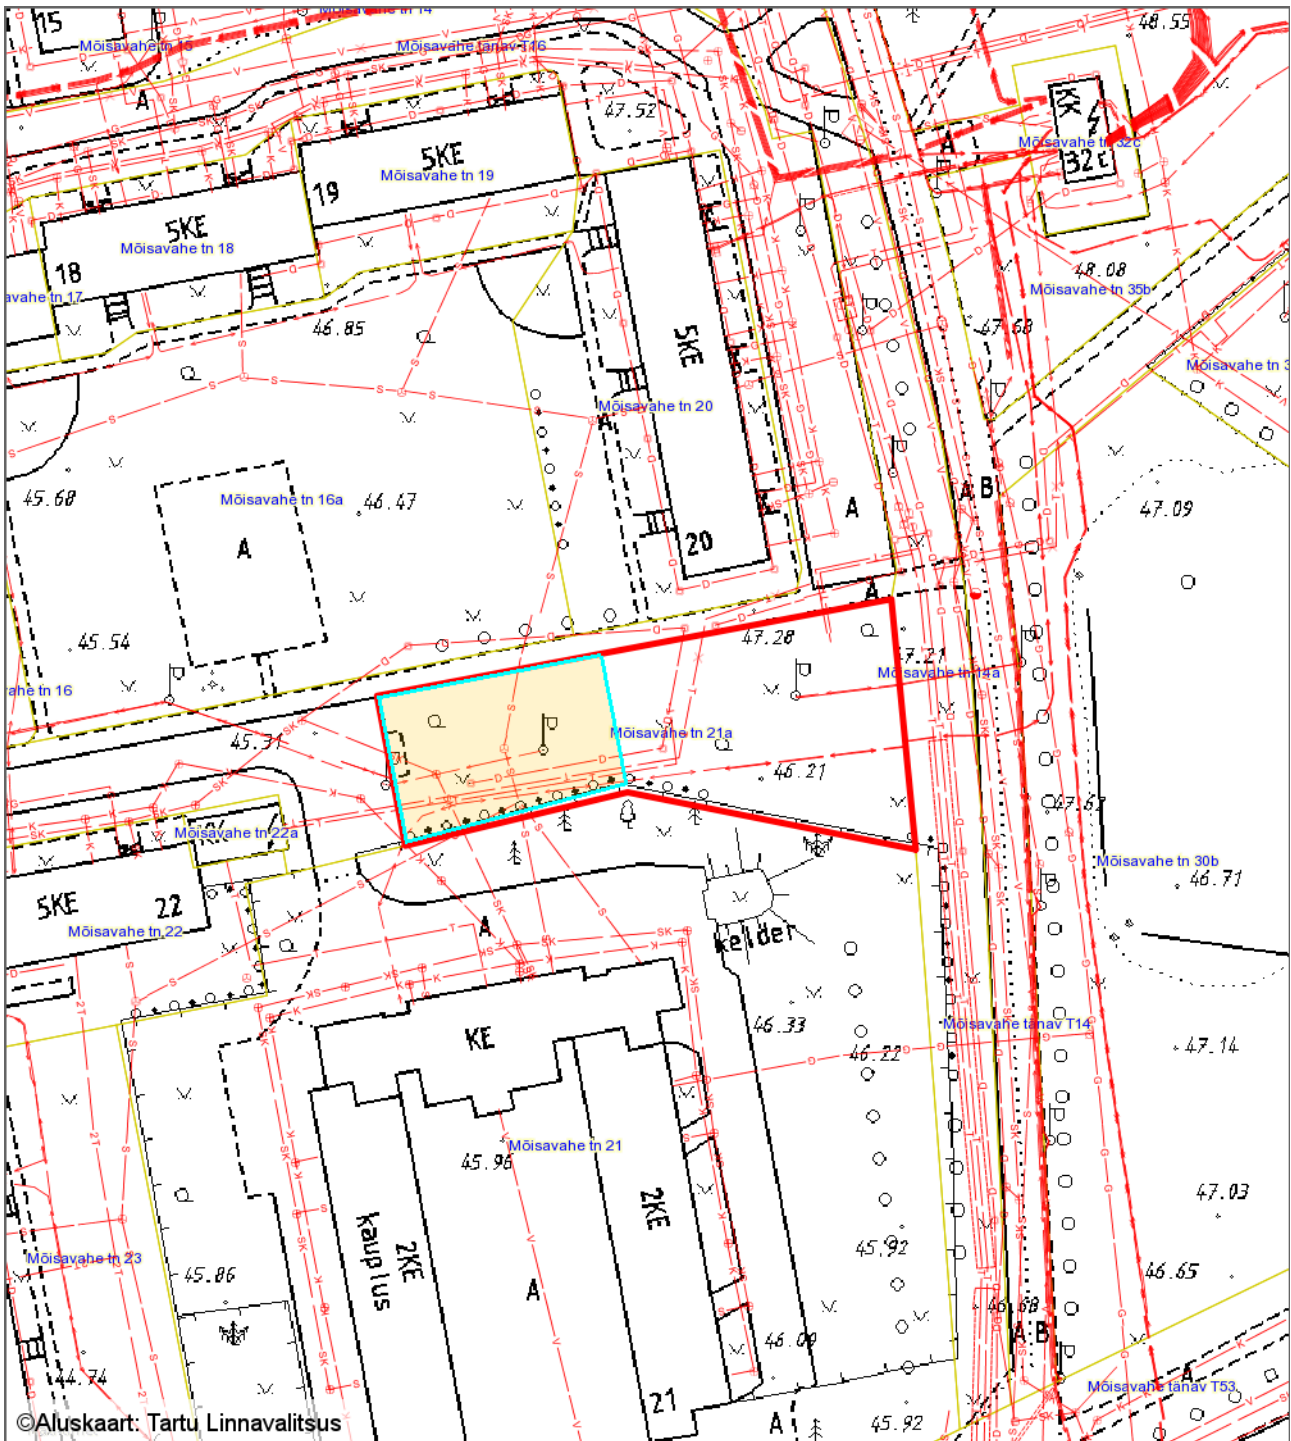

Üürile antav maa
Tartu linn, Mõisavahe tn 21a
1 : 1000

Leppemärgid

-  Krundi piir
-  Üürile antav maa pindalaga ca 550 m²

Koostas: **Sandra Simson**
Kuupäev: **12.10.2020**