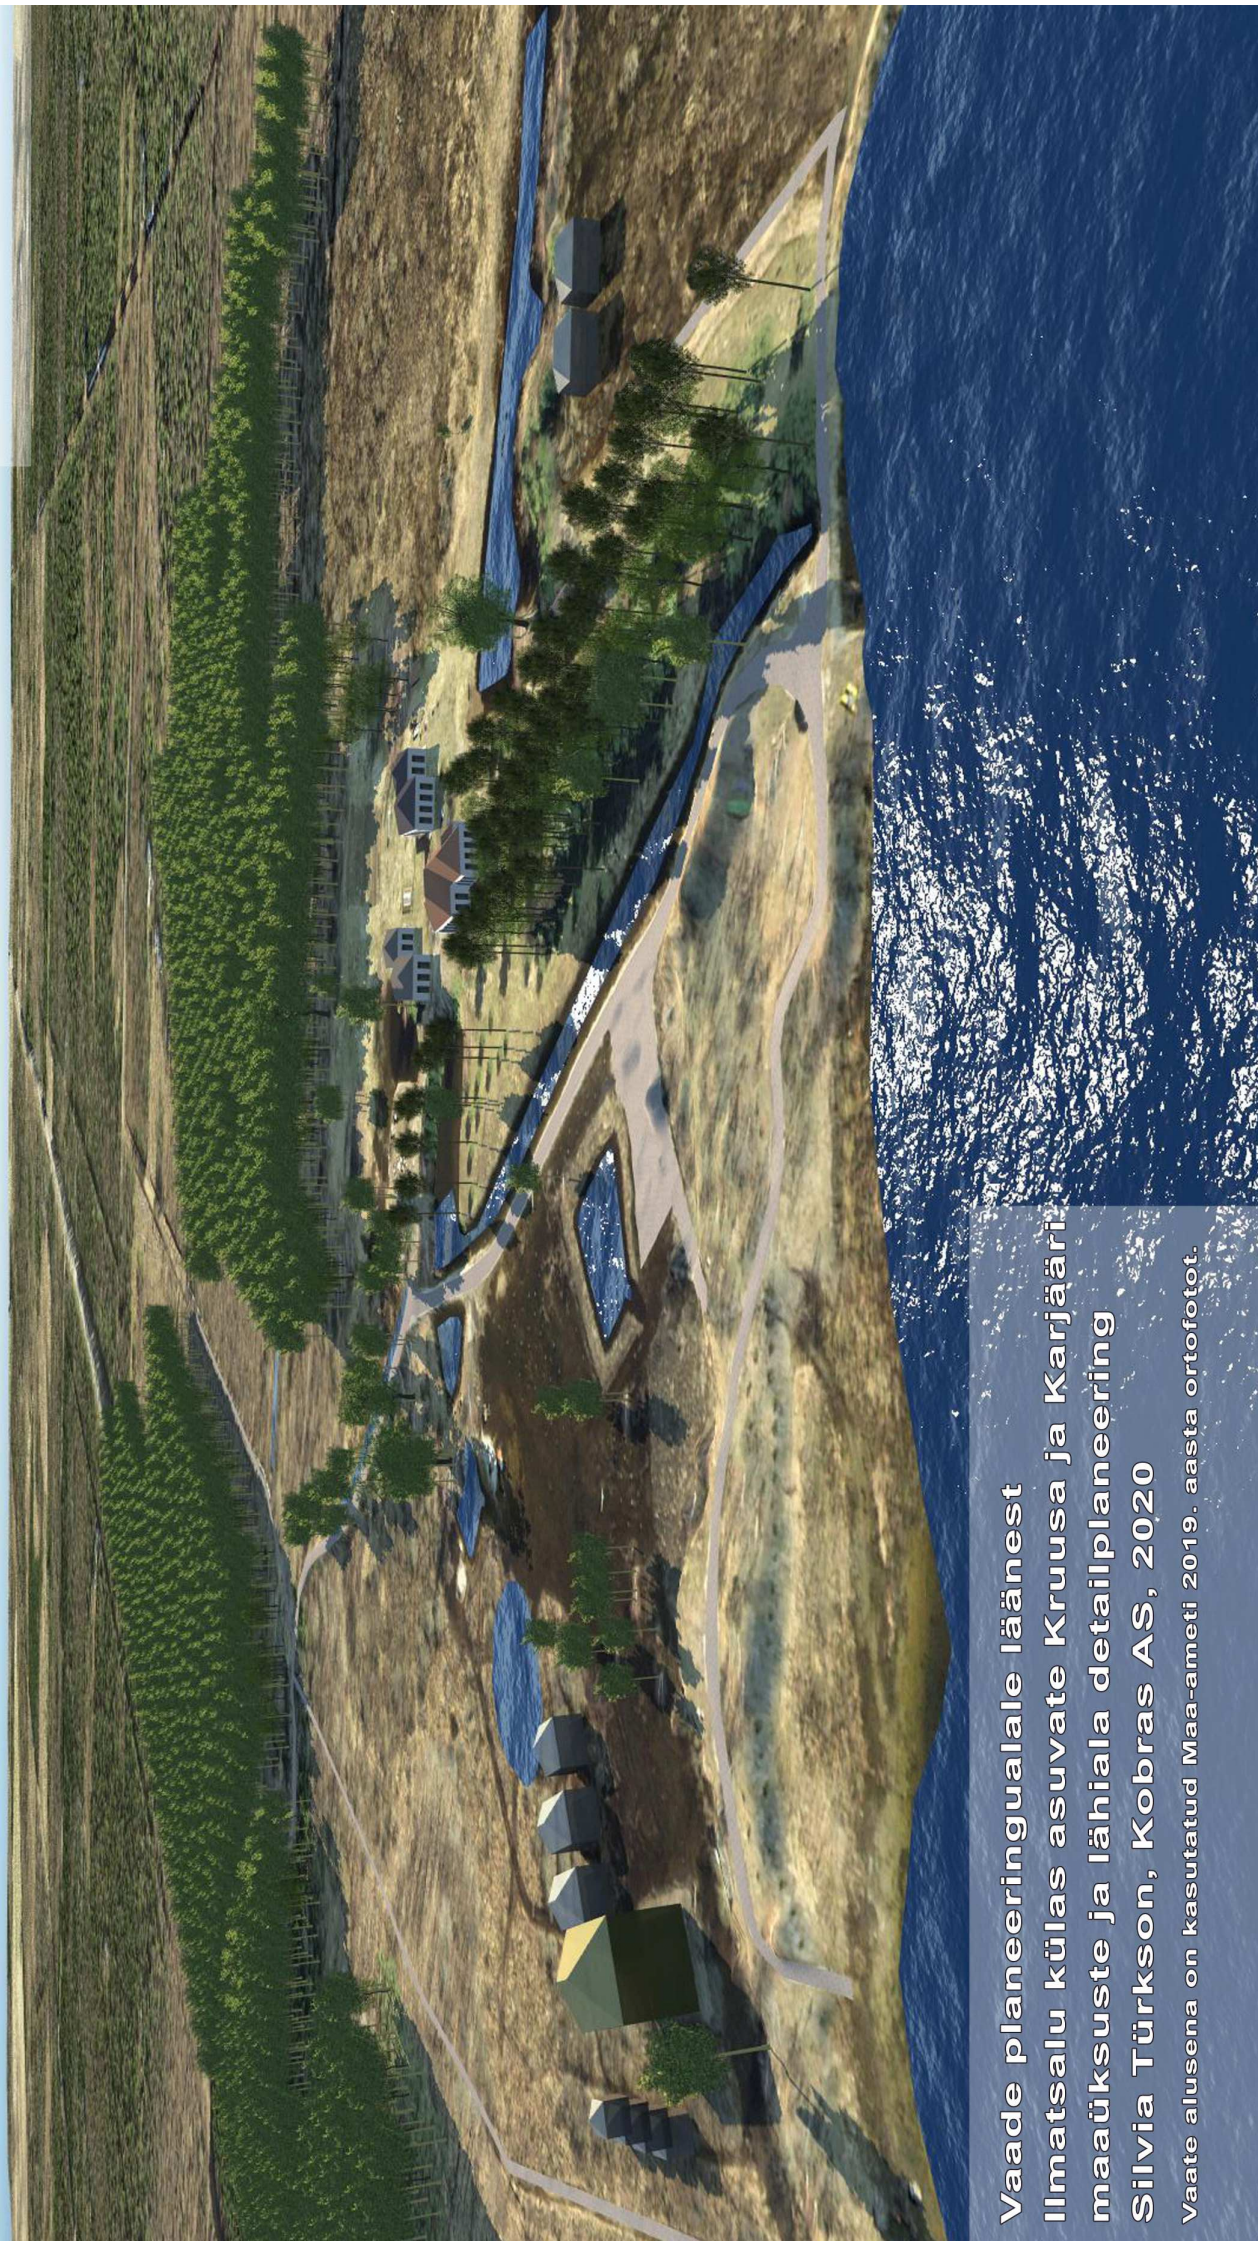

**Vaade planeeringualale idast  
Ilmatsalu külas asuvate Kruusa ja Karjääri  
maaüksuste ja lähiala detailplaneering  
Silvia Türkson, Kobras AS, 2020**

*Vaate alusema on kasutatud Maa-ameti 2019. aasta ortofotot.*

**Vaade planeeringualale kagust  
Ilmatsalu külas asuvate Kruusa ja Karjääri  
maauksuste ja lähiala detailplaneering  
Silvia Türkson, Kobras AS, 2020**

Vaate alusena on kasutatud Maa-ameti 2019. aasta ortofotot.

**Vaade planeeringualale läänest  
Ilmatsalu külas asuvate Kruusa ja Karjääri  
maaüksuste ja lähiala detailplaneering  
Silvia Türkson, Kobras AS, 2020**

Vaate alusena on kasutatud Maa-ameti 2019. aasta ortofotot.