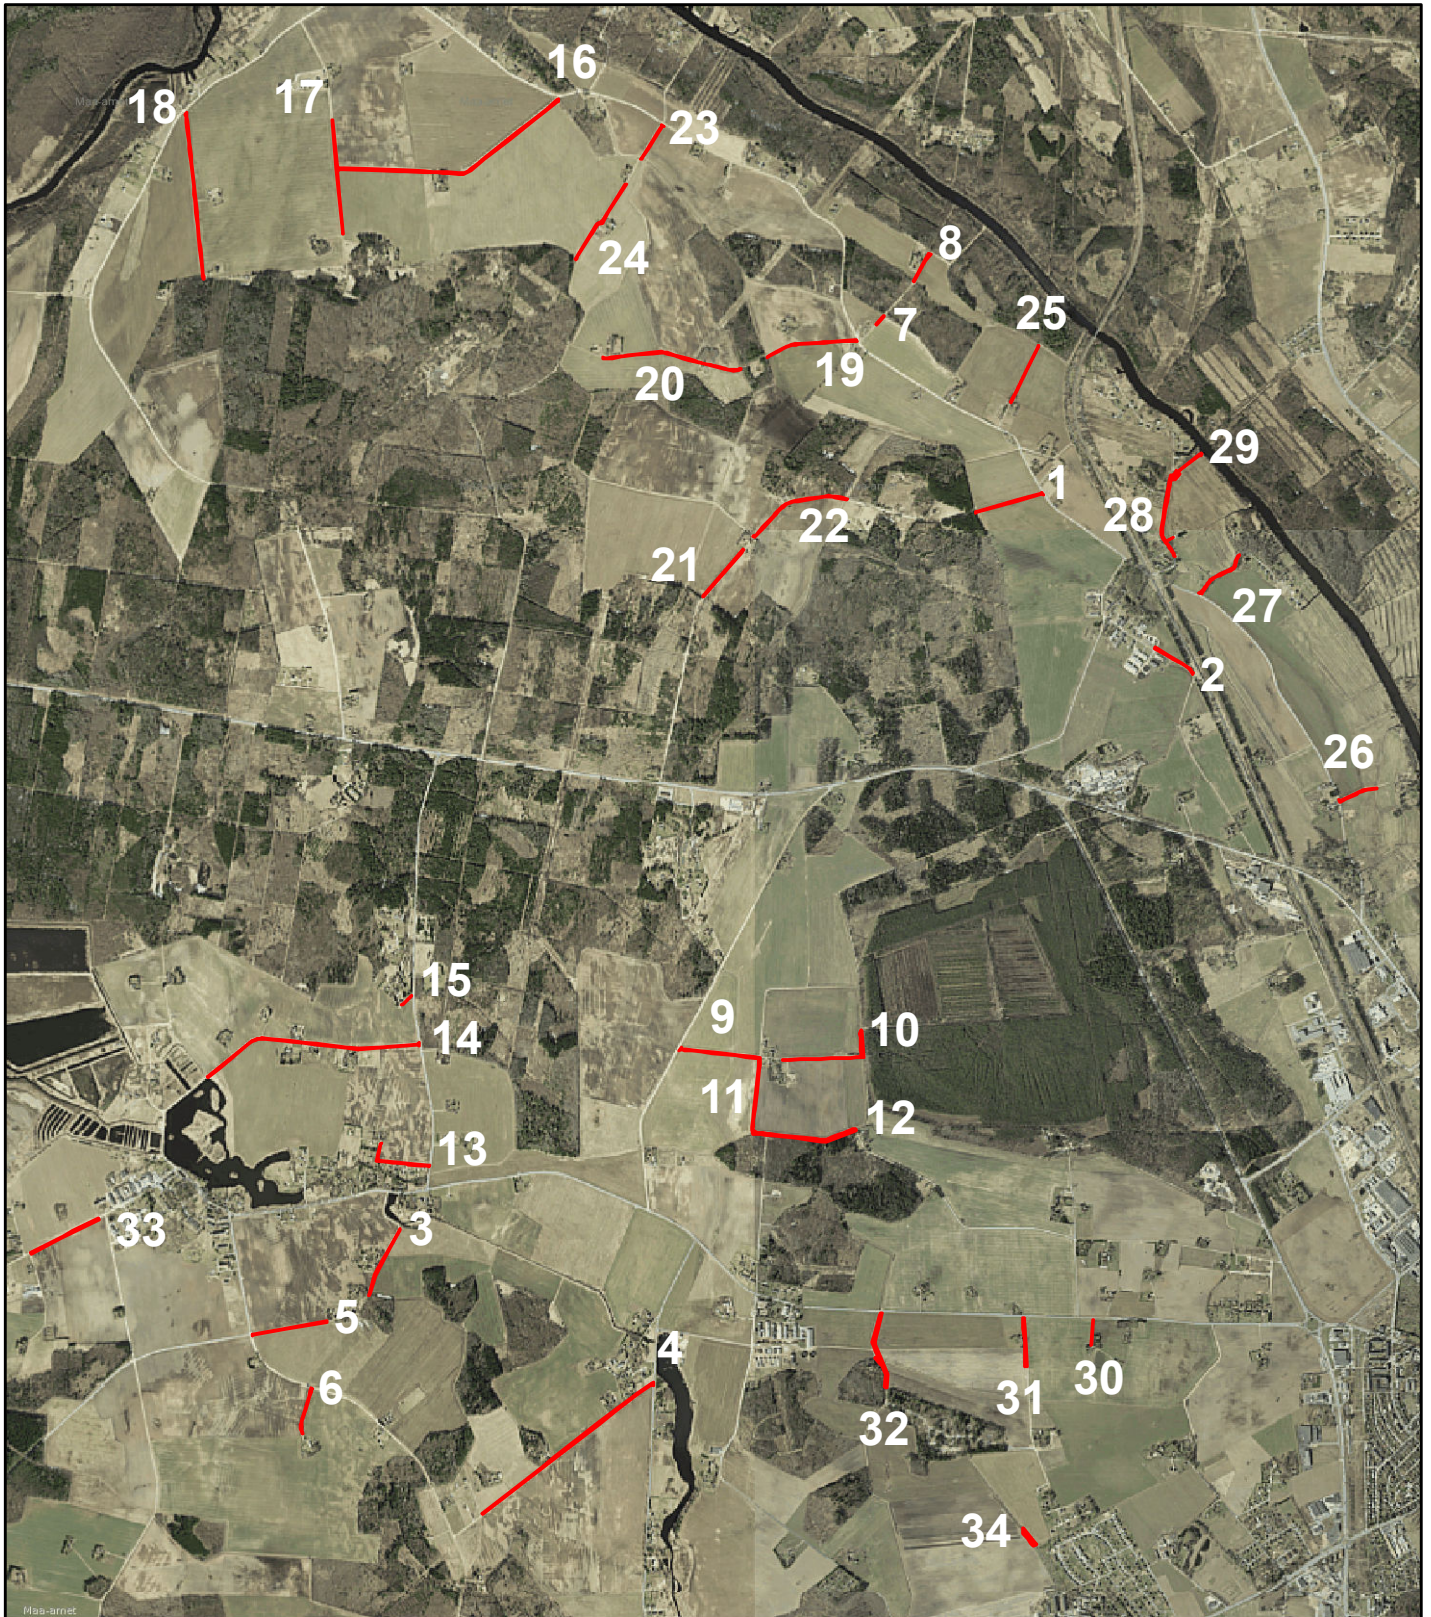

Tartu linnale omandatavad kinnisasjad

1 Vanaaseme tee T7
2 Muide tee T4
3 Õngu tee T2
4 Lõuna tee T1
5 Õngu tee T4
6 Rooma-Lina tee
7 Säde tee T1
8 Säde tee T3
9 Kulliraba tee T1
10 Kulliraba tee T3
11 Kulli tee T5

12 Vana-Kandi tee T6
13 Mesila tee T1
14 Järve tee T7
15 Ändi tee T2
16 Andrese tee T1
17 Kärnise tee T2
18 Suda tee T1
19 Tõnise-Metsaküla tee T1
20 Tõnise-Metsaküla tee T3
21 Vanaaseme tee T3
22 Vanaaseme tee T5
23 Veskioja tee T1

24 Veskioja tee T3
25 Voore tee T2
26 Piibu tee T1
27 Kase tee T1
28 Jänese tee T2
29 Jänese jalgte
30 Hane tee T1
31 Haavakannu tee T1
32 Hiieküla jalgte
33 Raba tee T2
34 Märja väike-aiamaa

Koostatud 17.02.2020