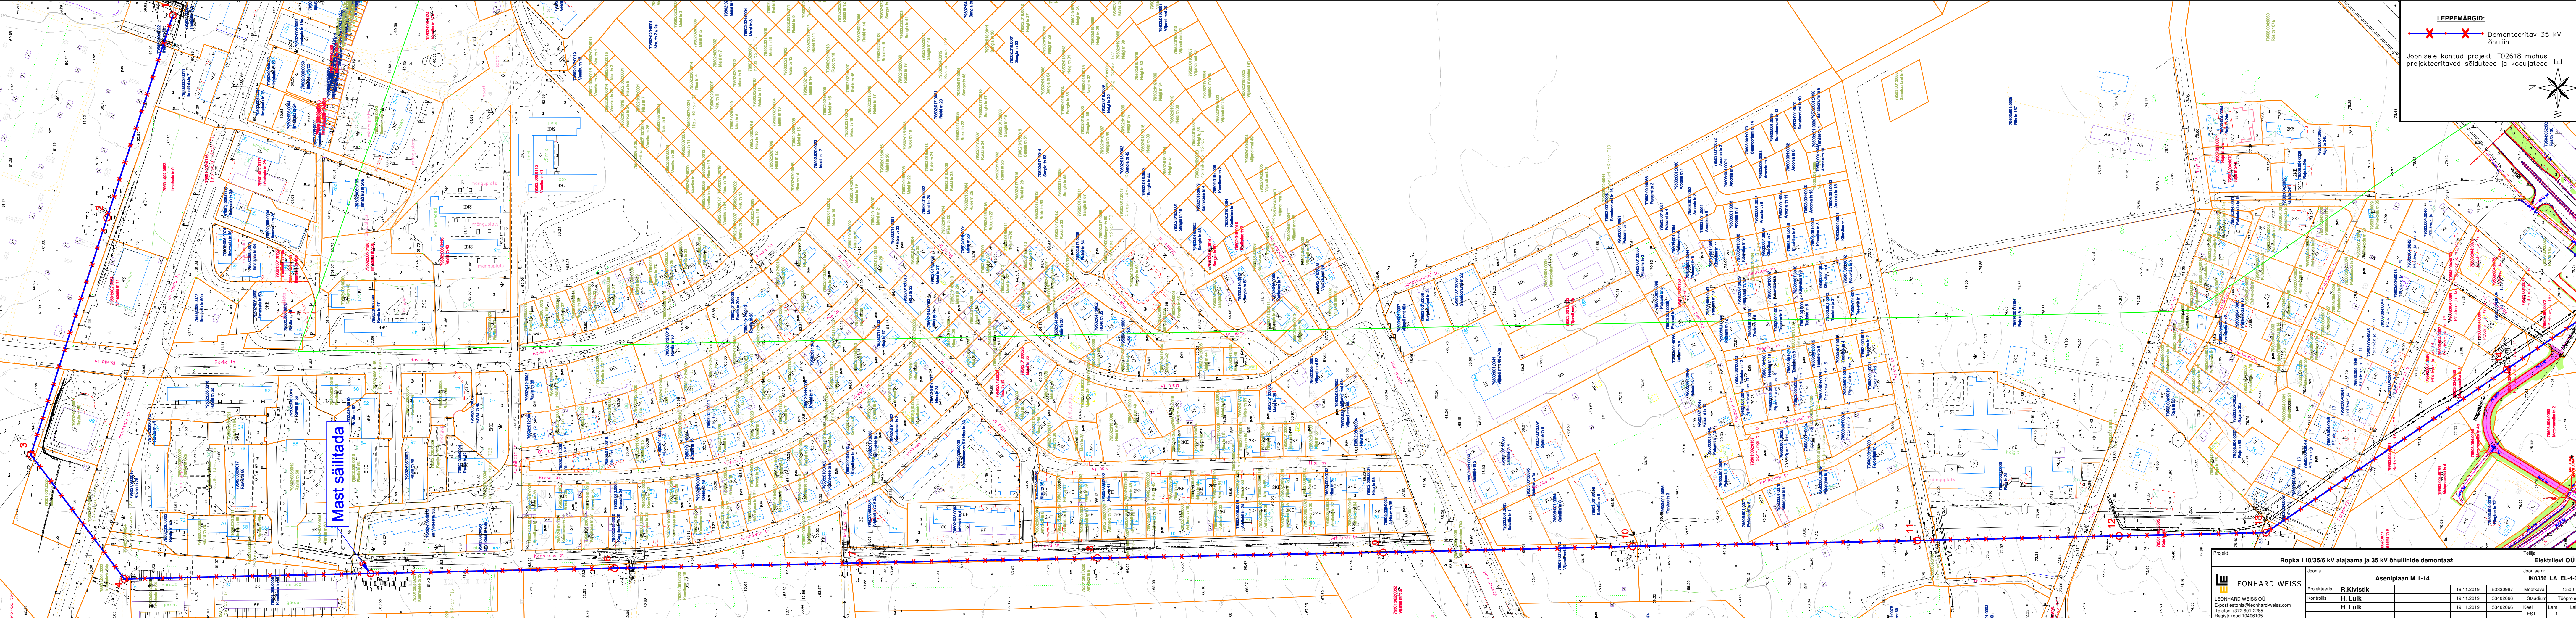

LEPPEMÄRGID:
X — Demonteeritav 35 kV Shuulin

Joonisele kantud projekti T02618 mahus projekteeritavad säideteed ja kogujateed

Mast säilitada

LEONHARD WEISS LEONHARD WEISS OÜ E-post: estonia@leonhard-weiss.com Telefon +372 601 2285 Registrikood 10406105		Elektrilise OÜ Joonise nr IK0356_LA_EL-4-02	
Ropka 110/35/6 kV alajaama ja 35 kV õhulinide demontaaž Aseniplaan M 1-14			
Projekt	Joonis	Taotleja	
Projekteeris	R.Kivistik	19.11.2019	53320987
Kontrollis	H. Luik	19.11.2019	53402066
	H. Luik	19.11.2019	53402066
		Kehtiv	Lehti
		EST	7