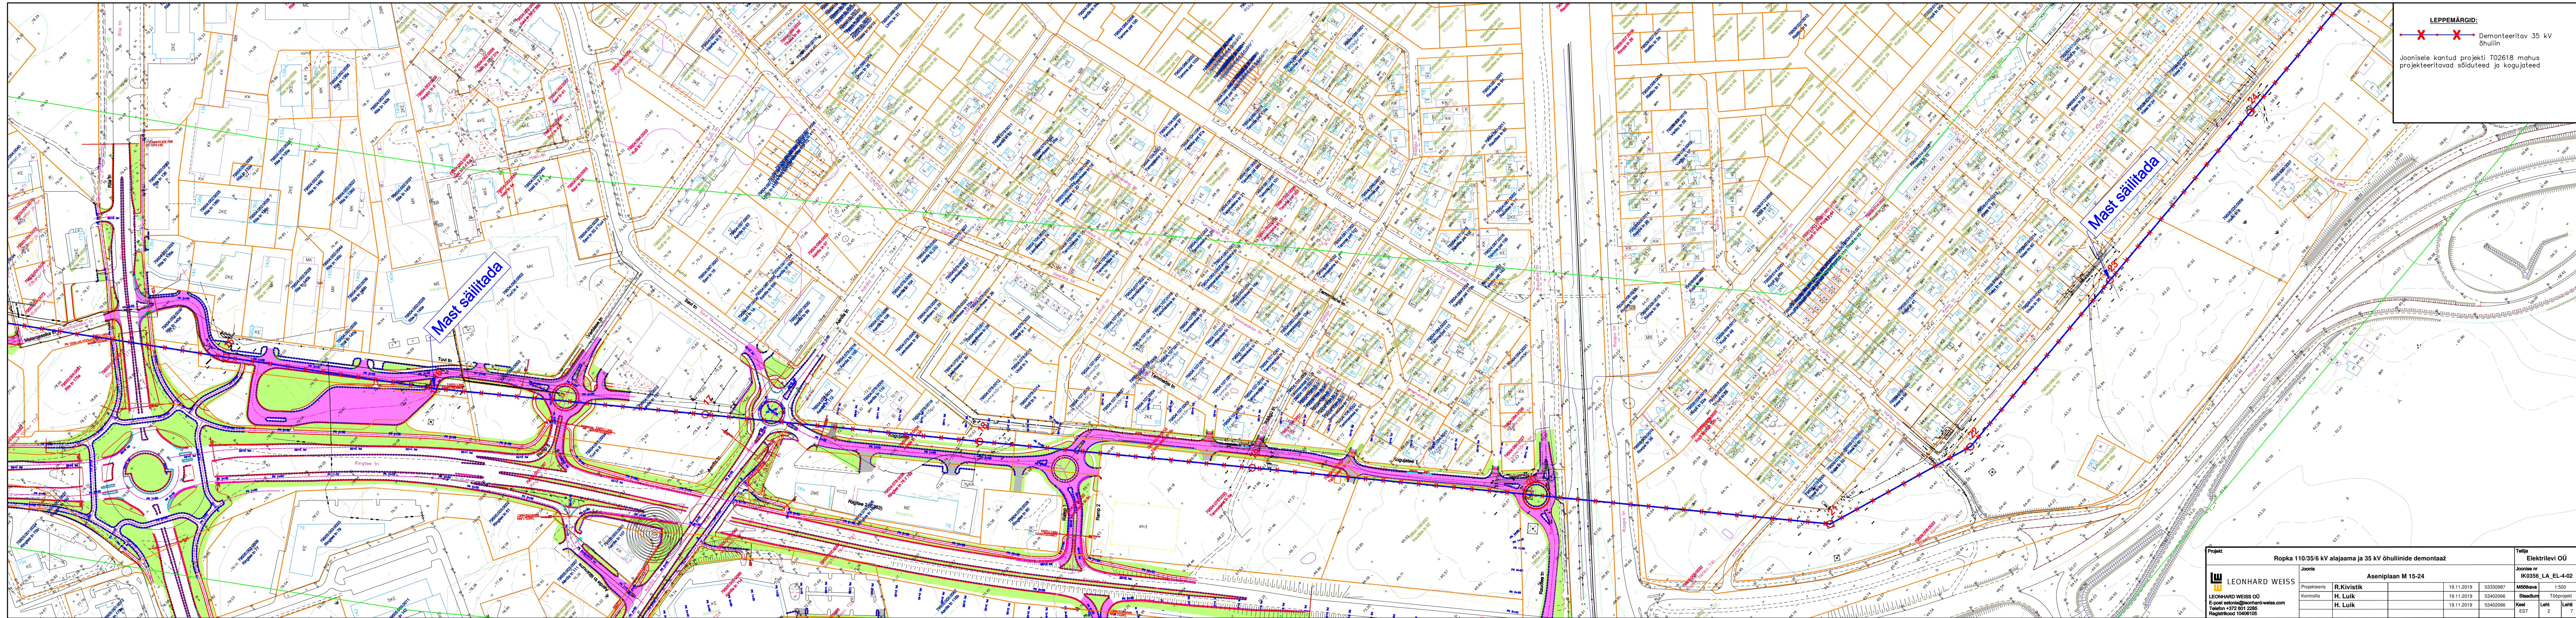

LEPPEMÄRGID:
 X Demonteeritav 35 kV õhuliin

Projekt: Ropka 110/35/6 kV alajaama ja 35 kV õhulinde demontaaž				Teisja: Elektrilevi OÜ	
Aseniplaan M 24-33				Joonise nr: IK0356_LA_EL-4-02	
Joonis: R. Kivistik	19.11.2019	53329987	Mõõtkavala: 1:500		
Kontrollis: H. Luik	19.11.2019	53402066	Staadium: Tööprojekt		
Kontrollis: H. Luik	19.11.2019	53402066	Keer: EST	Leht: 6	Leht: 7

LEPPEMÄRGID:
 X X Demonteeritav 35 kV õhulin
 Joonisele kantud projekti T02618 mahus projekteeritavad sõiduteed ja kogujaated

Projekt Ropka 110/35/6 kV alajaama ja 35 kV õhulinide demontaaž		Tellijä Elektri OÜ	
Joonis Aseniplaan M 15-24		Joonise nr IK0356_LA_EL-4-02	
Projekteeris R. Kivistik	19.11.2019 53329987	Mõõtkaava 1:500	
Kontrollis H. Luik	19.11.2019 53402066	Stadium Tööprojekt	
	19.11.2019 53402066	Kaali EST	Lehti 2
			Lehti 7