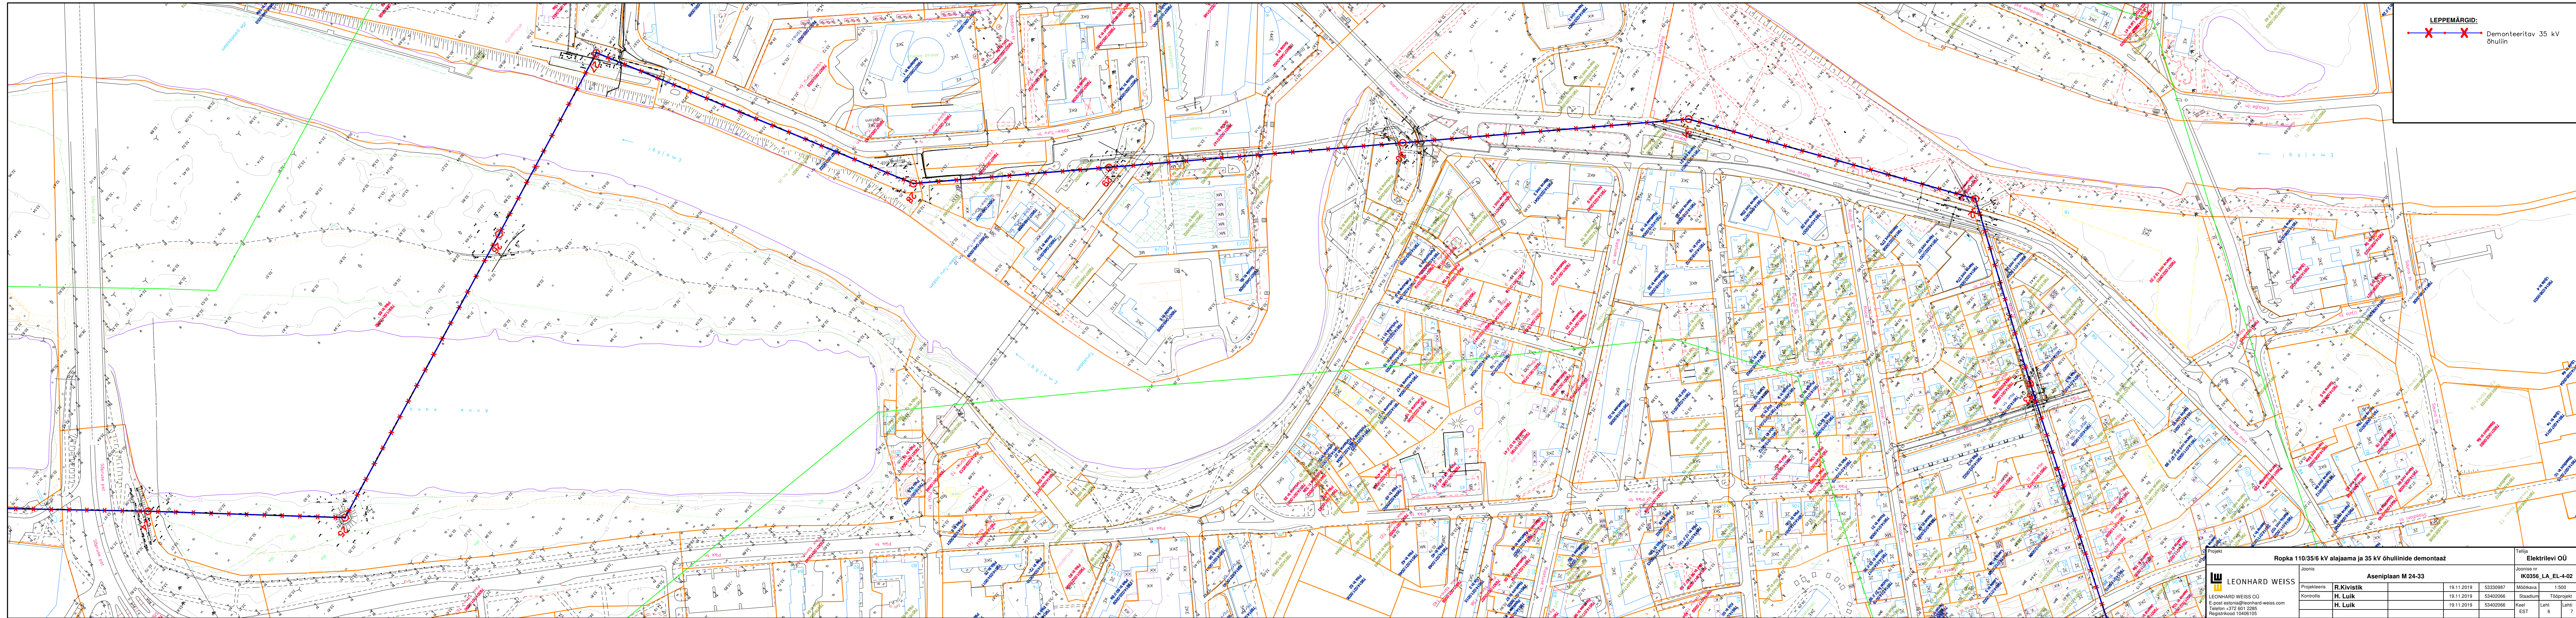

LEPPEMÄRGID:
X Demonteeritav 35 kV õhuliin

Projekt: Ropka 110/35/6 kV alajaama ja 35 kV õhulinde demontaaž				Teisja: Elektrilevi OÜ	
Aseniplaan M 24-33				Joonise nr: IK0356_LA_EL-4-02	
Joonis: R. Kivistik	19.11.2019	53329987	Mõõtkavala: 1:500		
Kontrollis: H. Luik	19.11.2019	53402066	Staadium: Tööprojekt		
Kontrollis: H. Luik	19.11.2019	53402066	Keer: EST	Leht: 6	Leht: 7