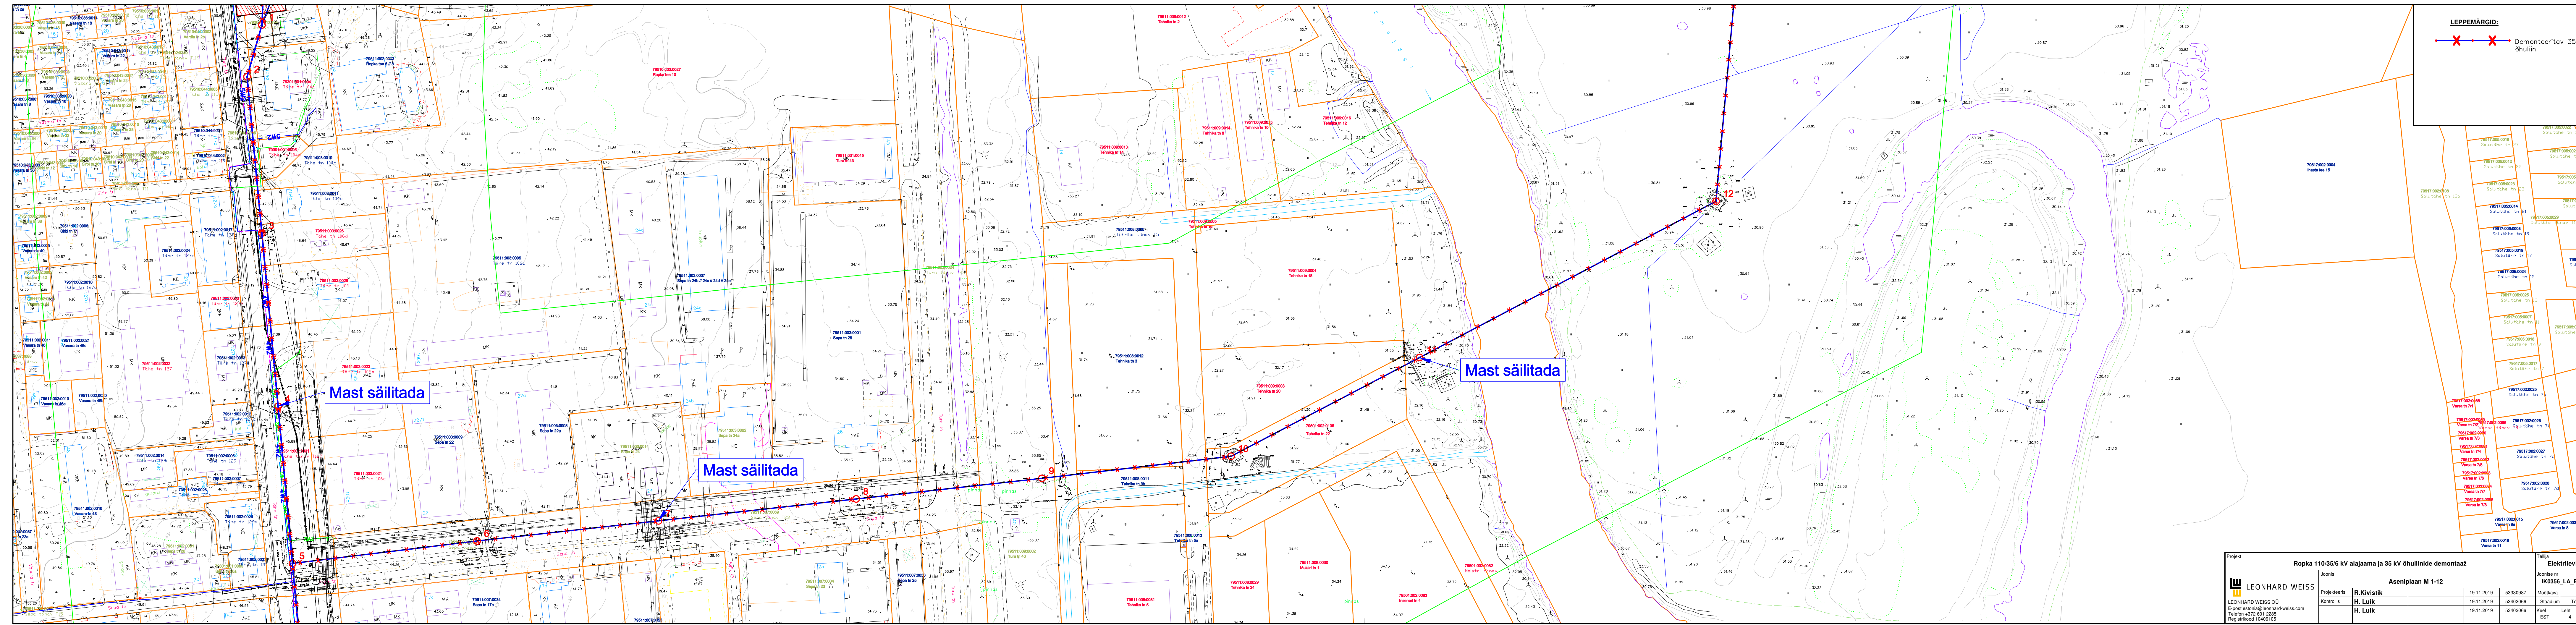

LEPPEMÄRGID:
X X Demonteeritav 35 kV õhuliin

Projekt Ropka 110/35/6 kV alajaama ja 35 kV õhuliinide demontaaž		Elektriliiv OÜ Joonise nr IK0356_LA_EL-4-02	
Joonis LEONHARD WEISS	Projektskeem R.Kivistik	Joonise nr 53329987	Mõõkava 1:500
LEONHARD WEISS OÜ E-post: estonia@leonhard-weiss.com Telefon: +372 601 2285 Registrikood: 10406105	Kontrollis H. Luik	19.11.2019 53402966	Staadium Tööprojekt
	H. Luik	19.11.2019 53402966	Keele EST
			Lehti 4
			Lehti 7