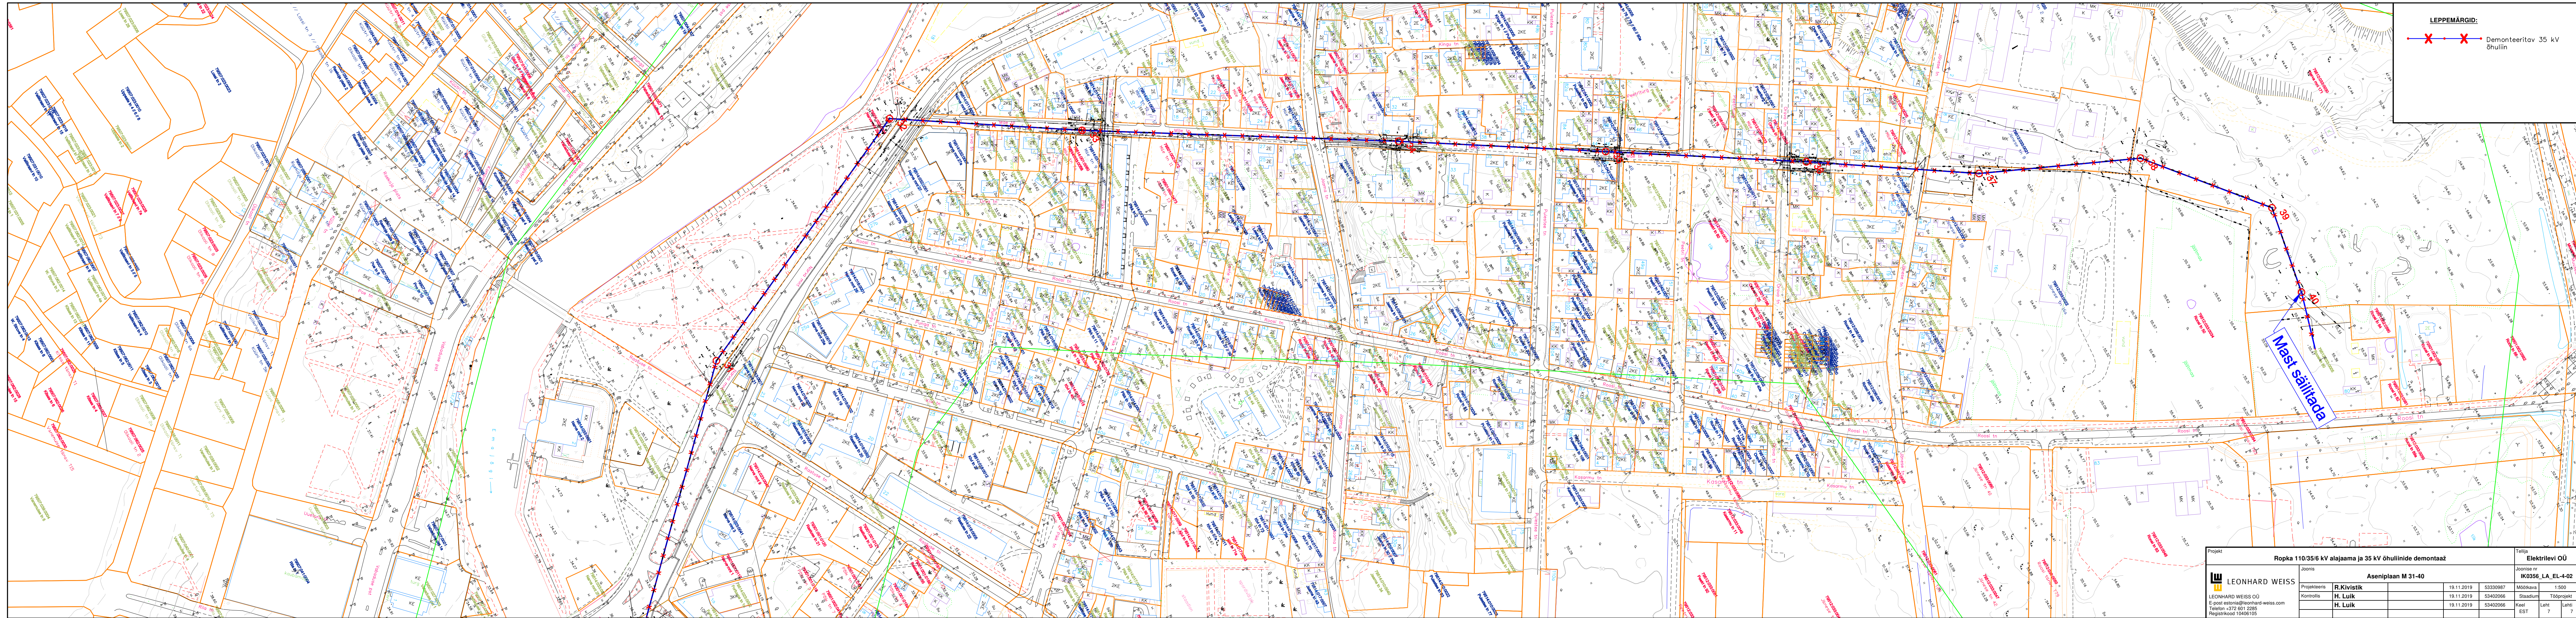

LEPPEMÄRGID:
X X Demonteeritav 35 kV õhulinin

Projekt Ropka 110/35/6 kV alajaama ja 35 kV õhulinide demontaaž		Tellija Elektrilevi OÜ	
Joonise nr IK0356_LA_EL-4-02		Mõõtkava 1:500	
Aseniplaan M 31-40			
Projektant LEONHARD WEISS Leonhard Weiss OÜ E-post: estonia@leonhard-weiss.com Telefon: +372 601 2285 Registrikood: 10406105	Projektautor R. Kivistik	19.11.2019 53329987	Mõõtkava 1:500
Kontrollis H. Luik	19.11.2019 53402066	Staadium Tööprojekt	Leht 7
19.11.2019 53402066	Keer EST	Leht 7	Leht 7