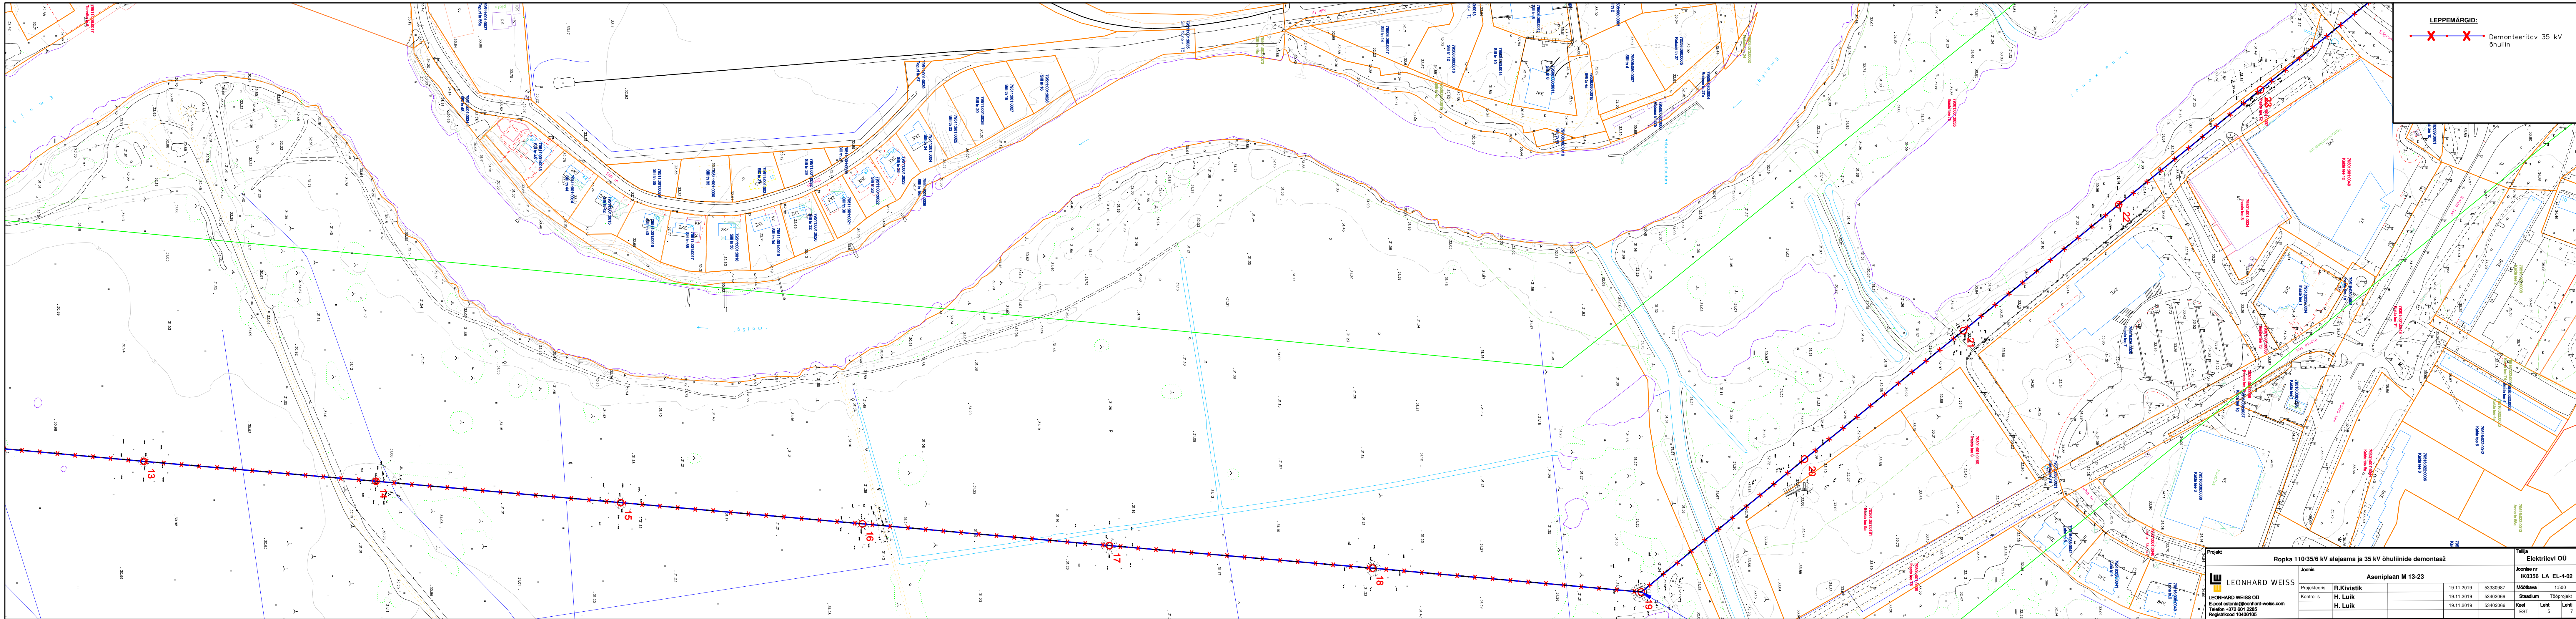

LEPPEMÄRGID:
X X Demonteeritav 35 kV õhulin
õhulin

LEONHARD WEISS LEONHARD WEISS OÜ E-post: estonia@leonhard-weiss.com Telefon +372 601 2285 Registrikood 10408105		Projekt Ropka 110/35/6 kV alajaama ja 35 kV õhuliinide demontaaž Aseniplaan M 13-23		Tellija Elektrilevi OÜ Joonise nr IK0356_LA_EL-4-02	
Joonis R.Kivistik Kontrollis H. Luik	19.11.2019 19.11.2019 19.11.2019	53330987 53402066 53402066	MKOÕkava Staadium Koel Leht	1:500 Tööprojekt 5 7