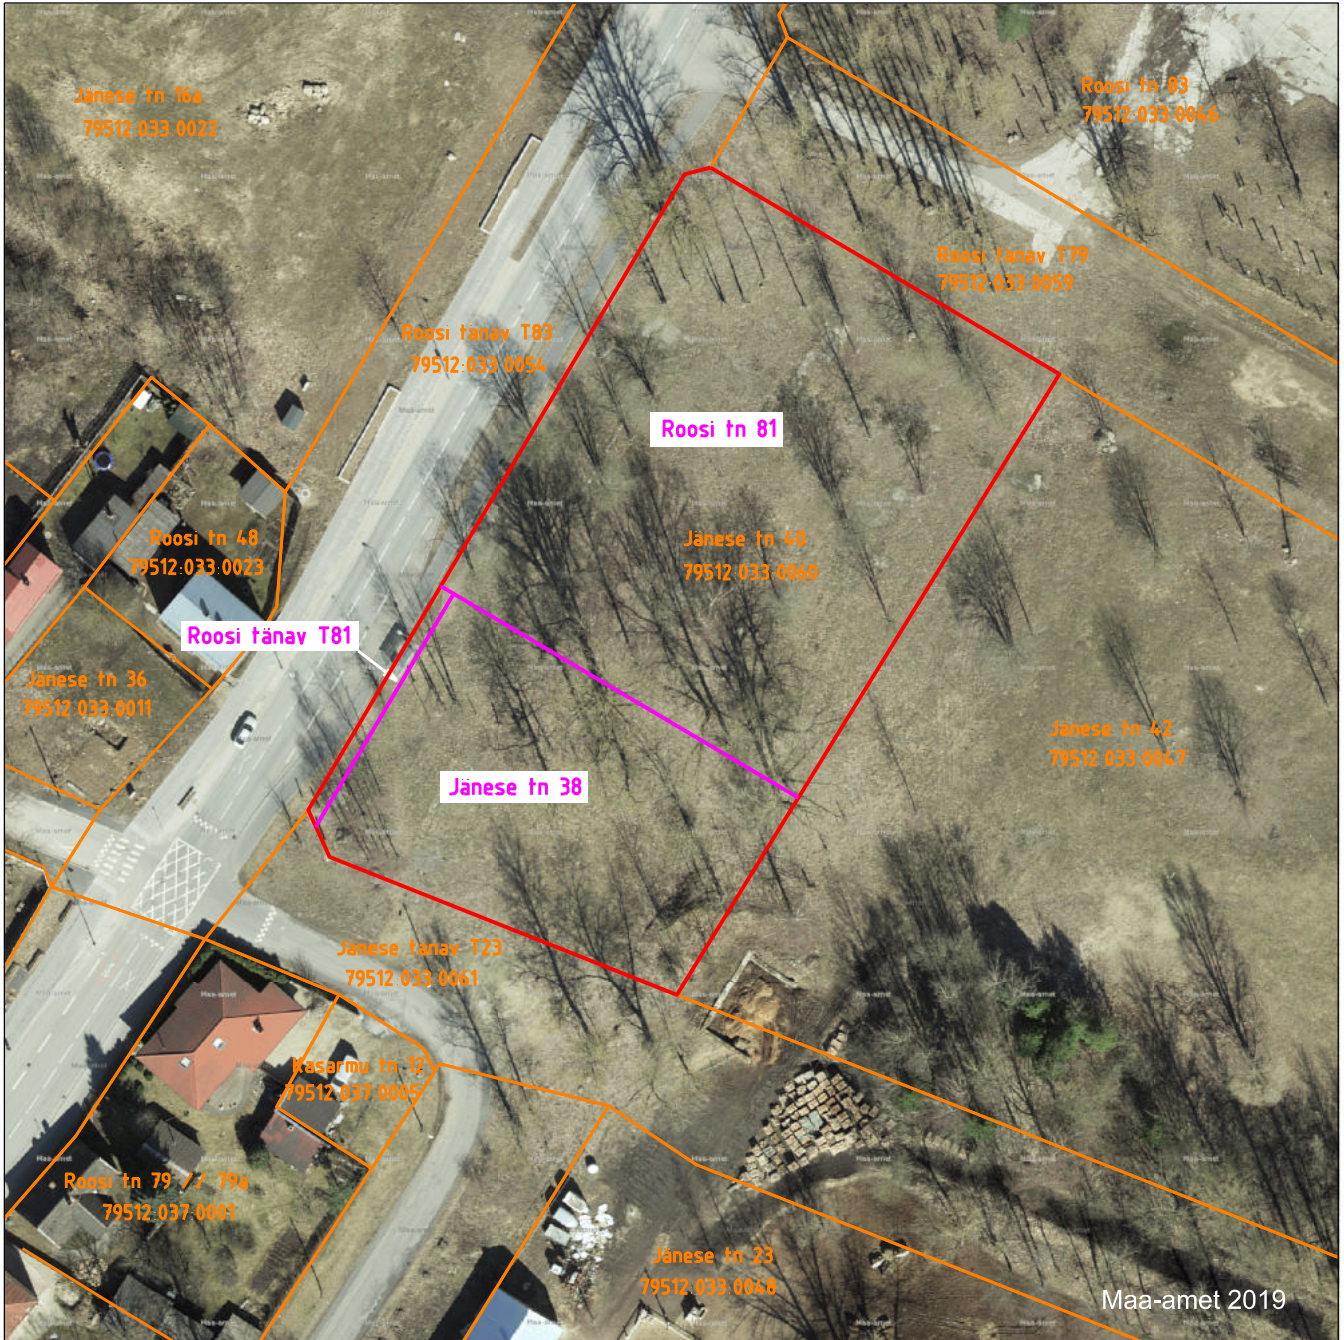

Tartumaa Tartu linn
Jänese tn 40 (79512:033:0060) katastriüksuse
Maakorralduskava
M 1 : 1 000

Leppemärgid:

- jagatava Jänese tn 40 katastriüksuse piir
- olemasolev katastripiir
- jagamise piir