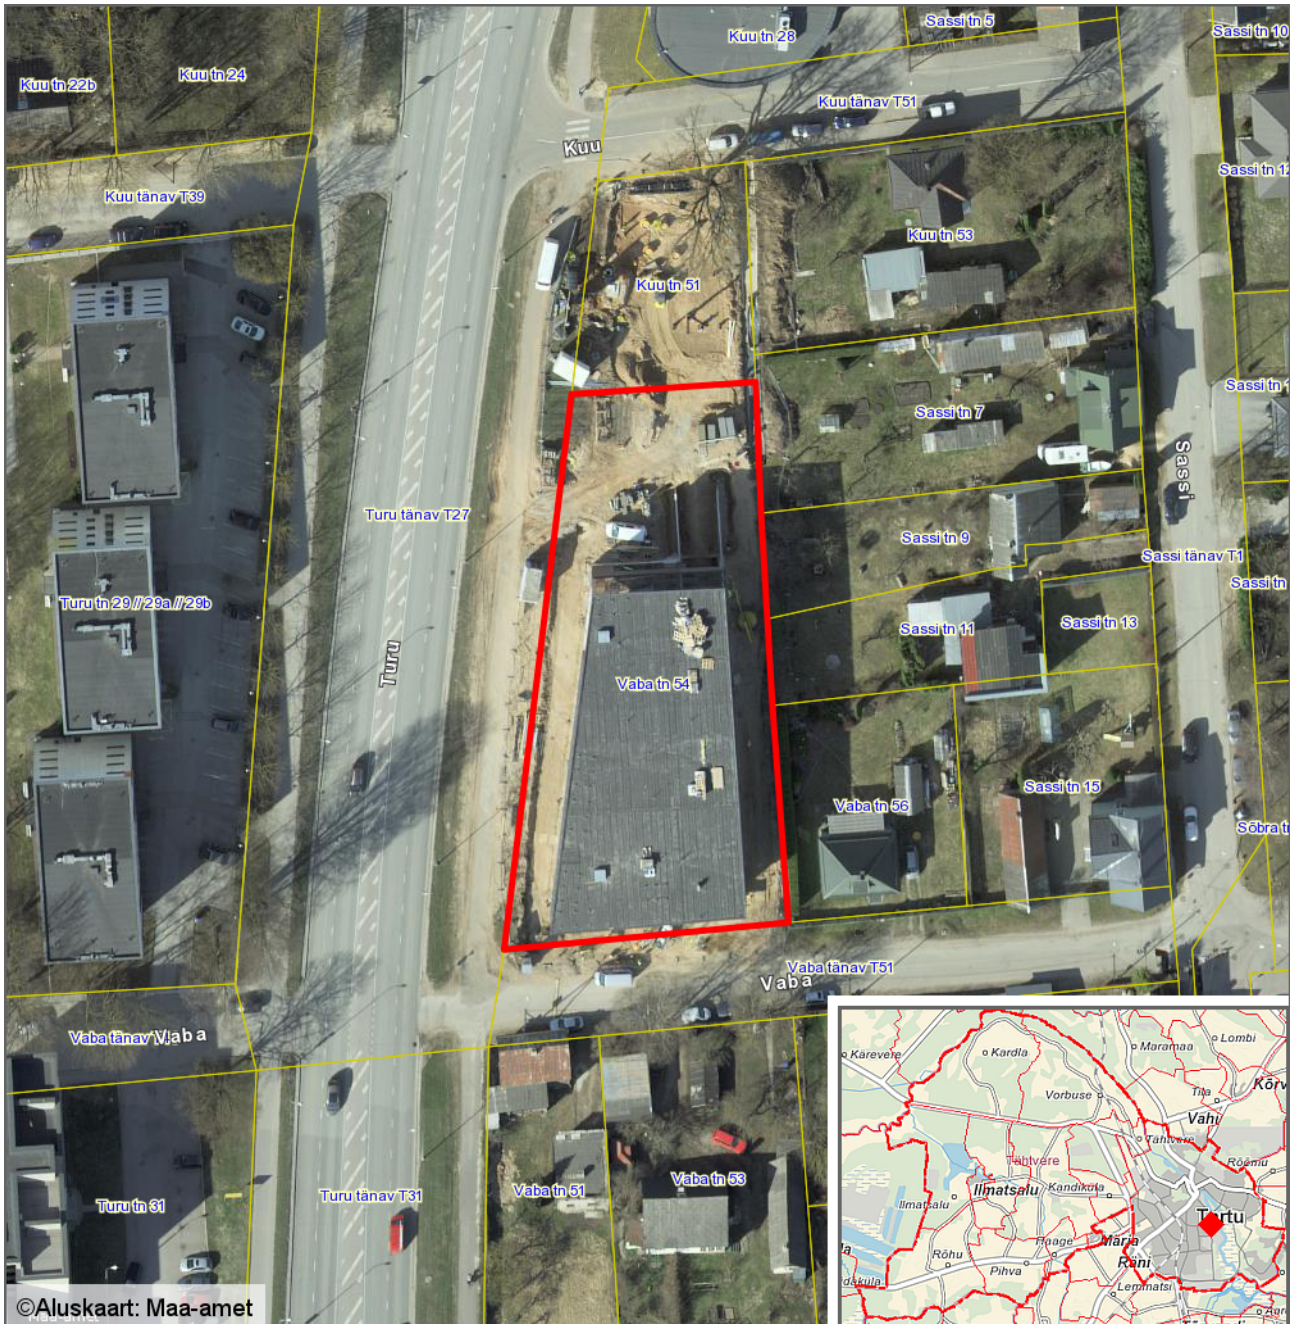

**Asendiplaan nr 4**  
**Tartu linn, Vaba tn 54**  
**1 : 1000**

Vana katastriüksuse aadress: Vaba tn 54;  
Uus katastriüksuse aadress: Turu tn 26b.

— - krundi piir

Koostas: **Taavi Pedaja**  
Kuupäev: **19.09.2019**