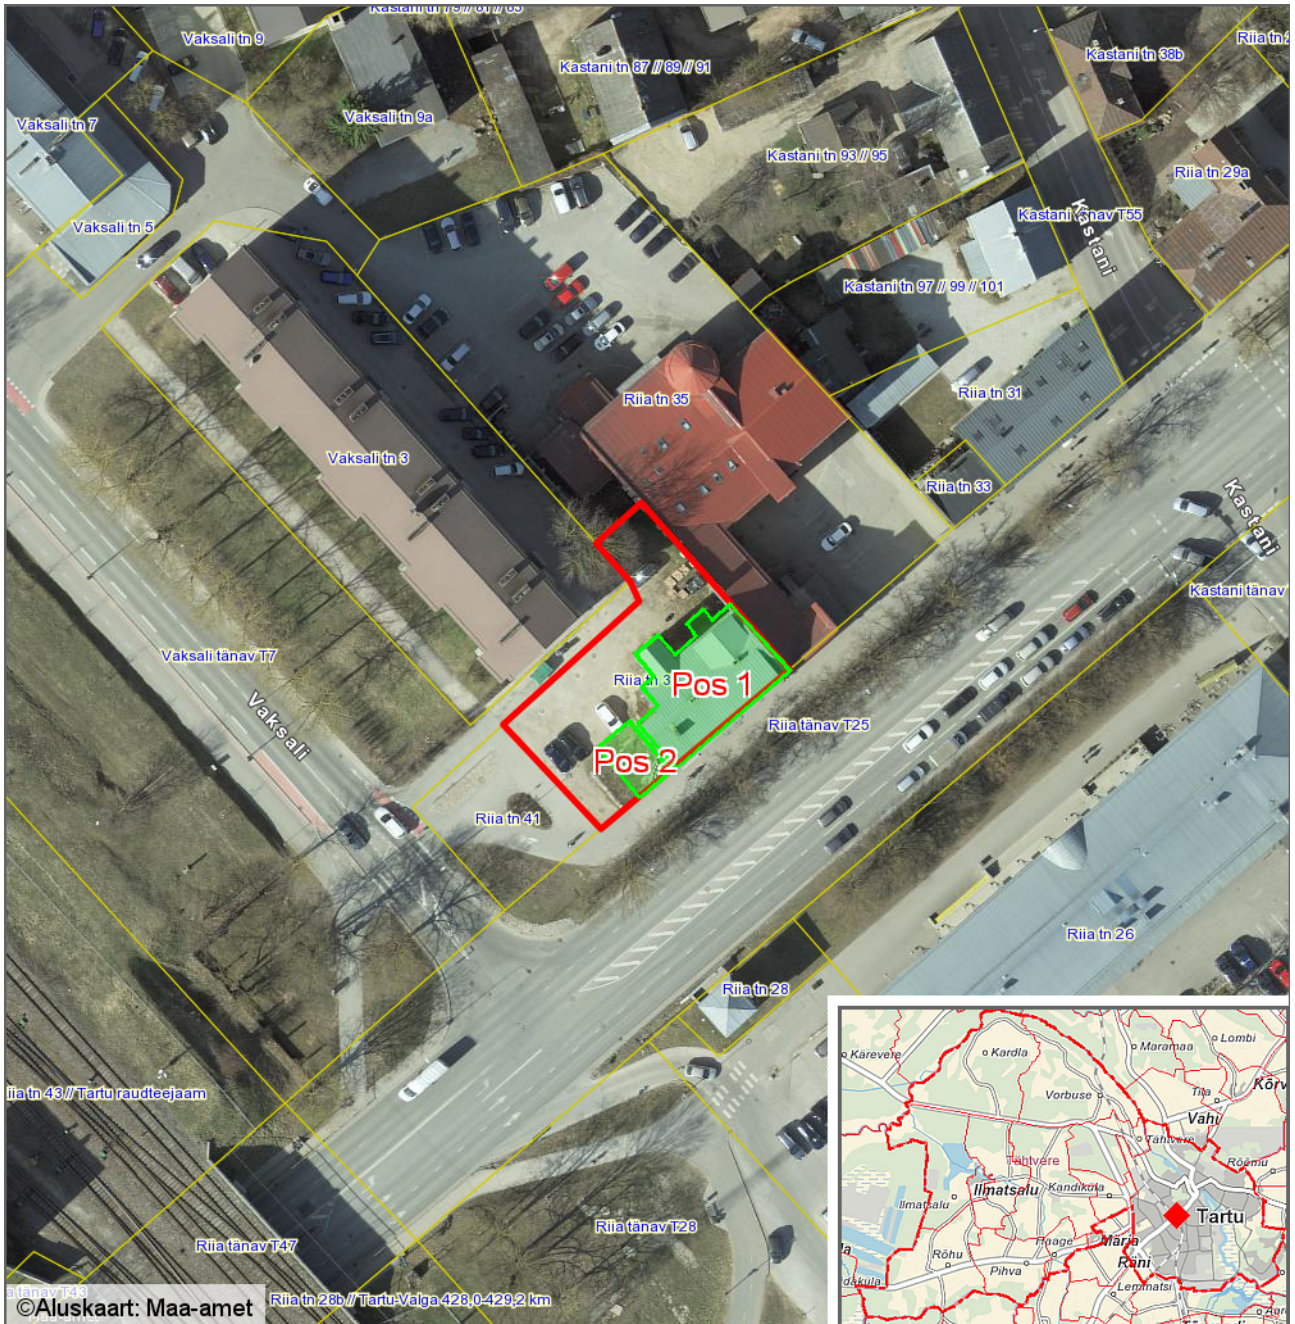

Asendiplaan nr 2
Tartu linn, Riia tn 37
1 : 1000

Pos 1: olemasolev elamu aadressiga Riia tn 37;

Pos 2: püstitatav kohvik, millele määratakse aadressiks Riia tn 37/1.

Leppemärgid

-  Krundi piir
-  hoone

Koostas: **Taavi Pedaja**

Kuupäev: **19.09.2019**