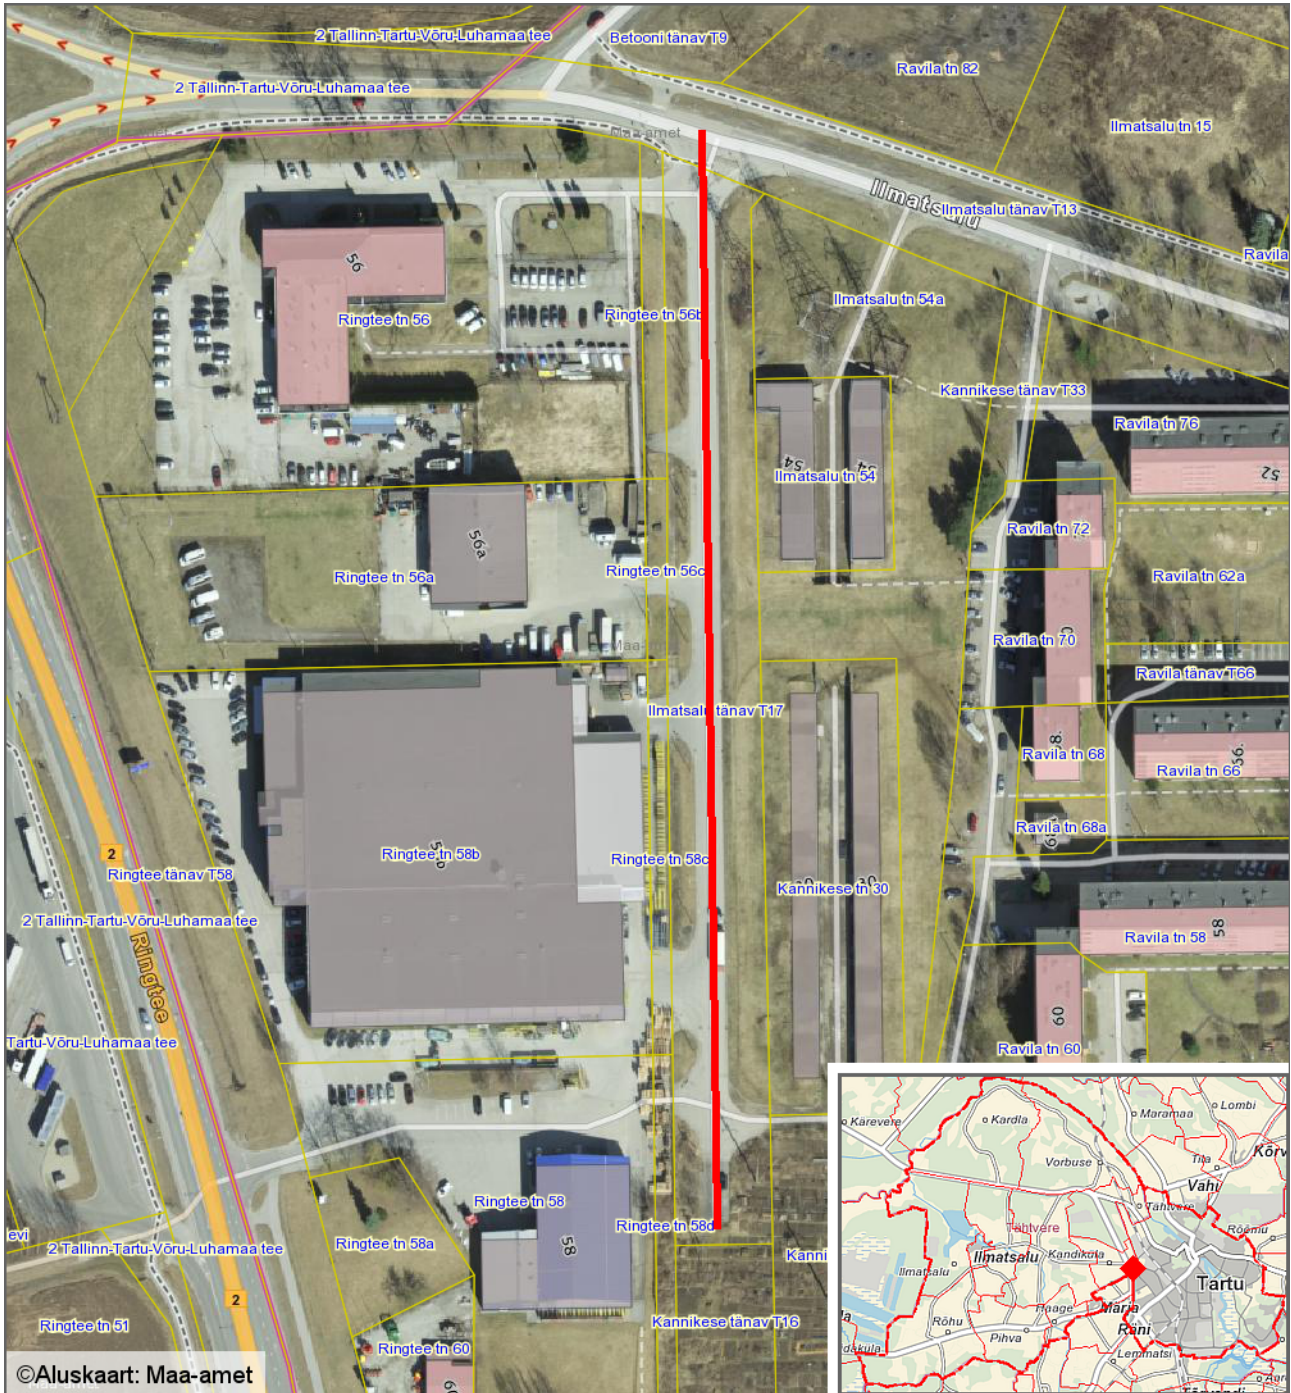

**Asendiplaan nr 3**  
**Tartu linn, Veeriku linnaosa**  
**Ilmatsalu tänav T17**  
**1 : 2000**

**Leppemärgid**

 tänav, millele määratakse nimi

Koostas: **Taavi Pedaja**  
Kuupäev: **16.05.2019**