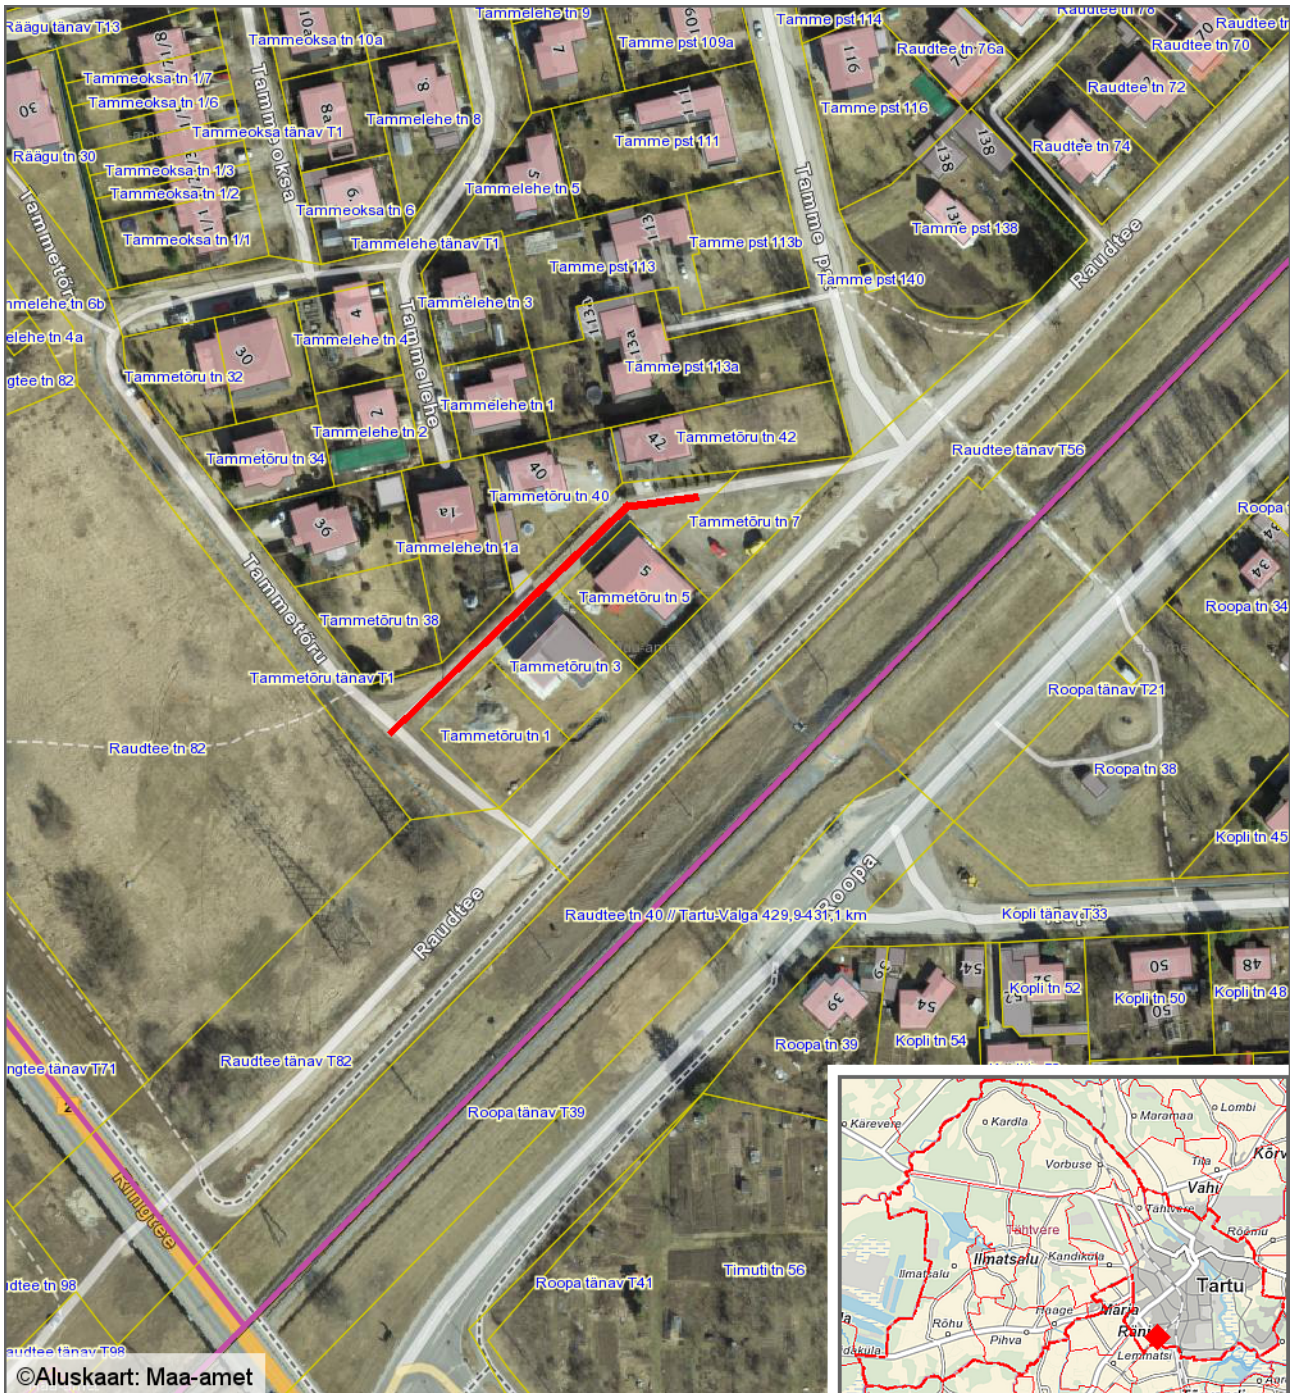

Asendiplaan nr 1
Tartu linn, Tammelinna linnaosa
Tammetõru tänav T1
1 : 2000

Leppemärgid

— tänav, millele määratakse nimi

Koostas: **Taavi Pedaja**
Kuupäev: **16.05.2019**