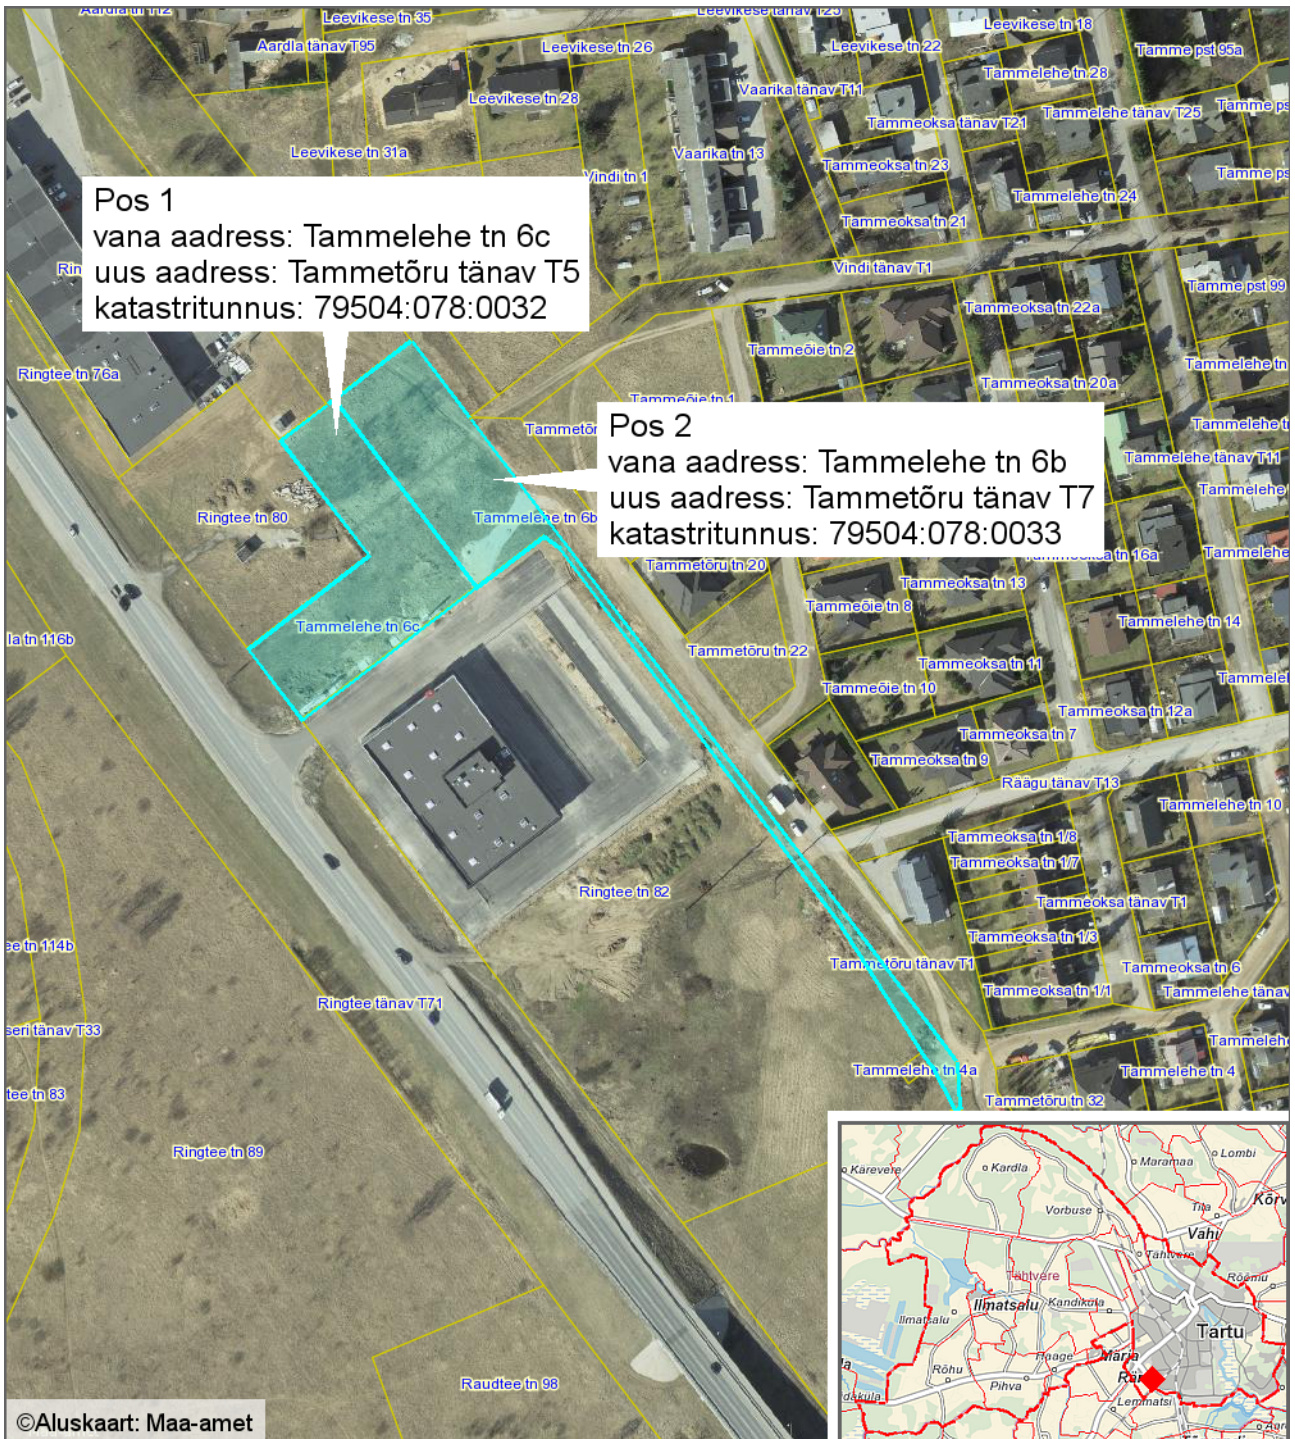

Asendiplaan 1
Tartu linn, Tammelehe tn 6b ja Tammelehe tn 6c
1 : 2500

Leppemärgid

 katastritükk, millele aadressi muudetakse

Koostas: **Taavi Pedaja**
Kuupäev: **17.06.2019**