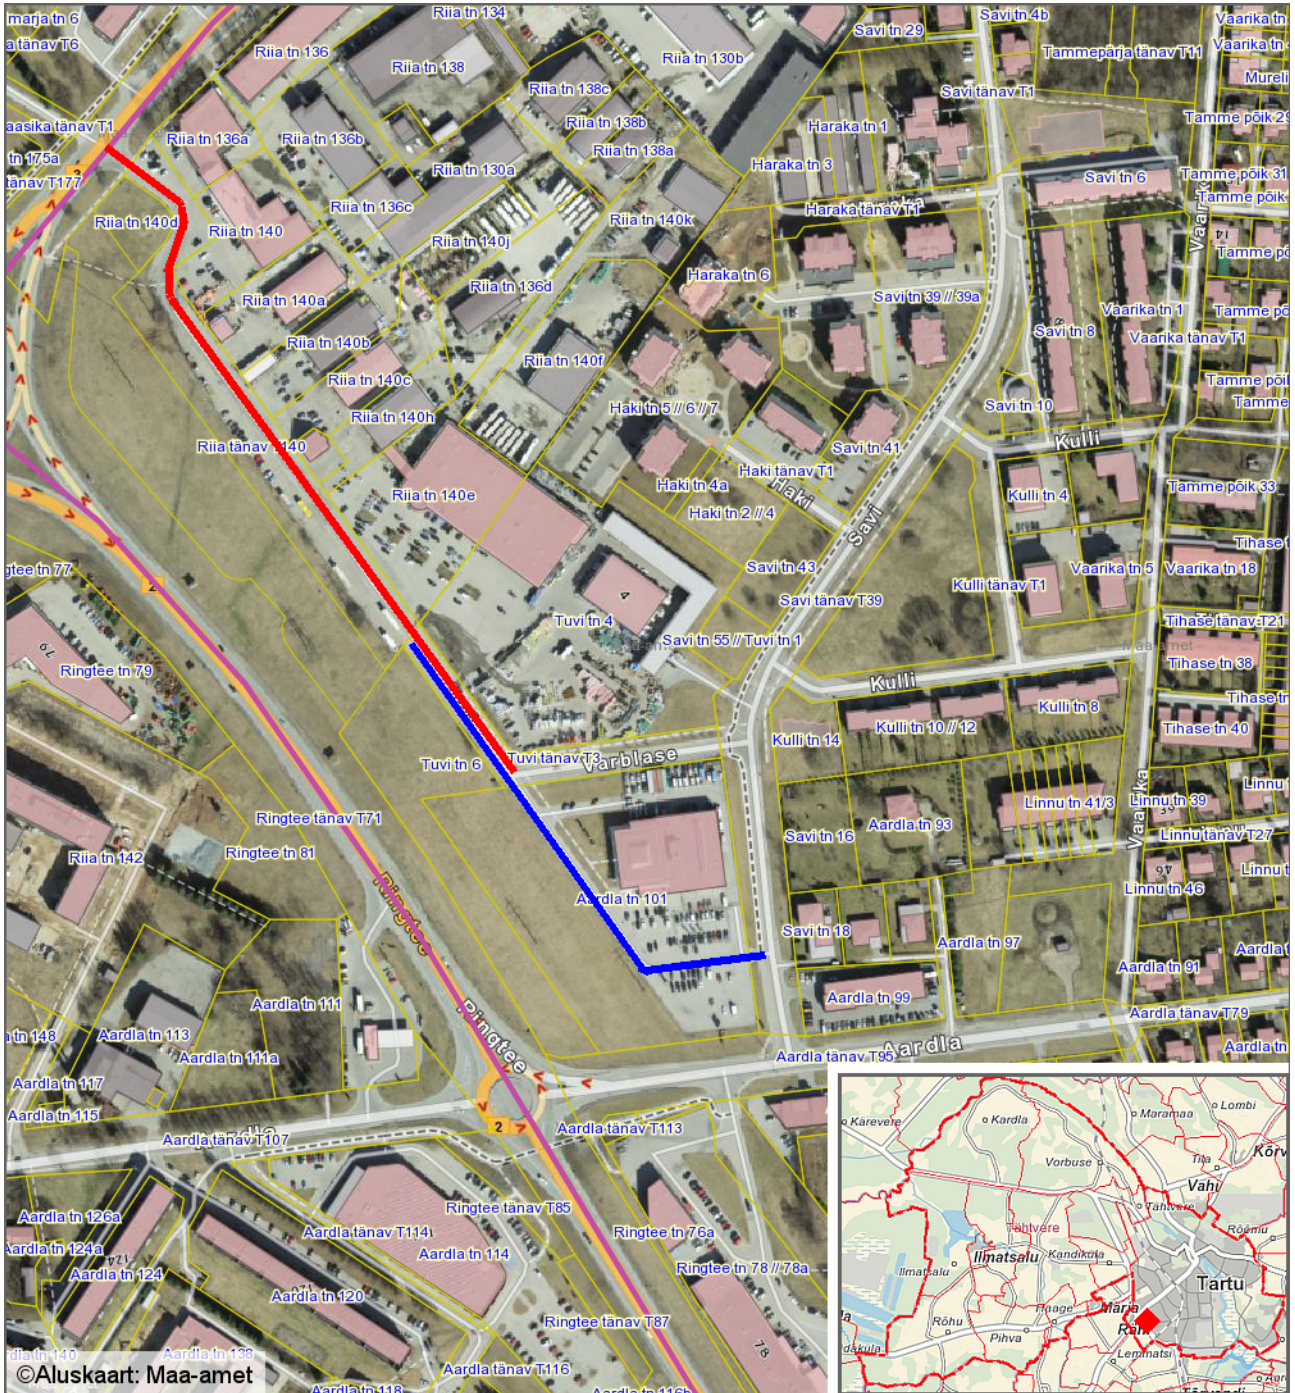

Asendiplaan nr 2
Tartu linn, Tammelinna linnaosa
Riia tänav T140, Tuvi tänav T3
1 : 4000

Leppemärgid

- Tuvi tänava riiklikku kohanimeregistrisse kantud ruumikuju
- Tuvi tänava uus ruumikuju

Koostas: **Taavi Pedaja**
Kuupäev: **16.05.2019**