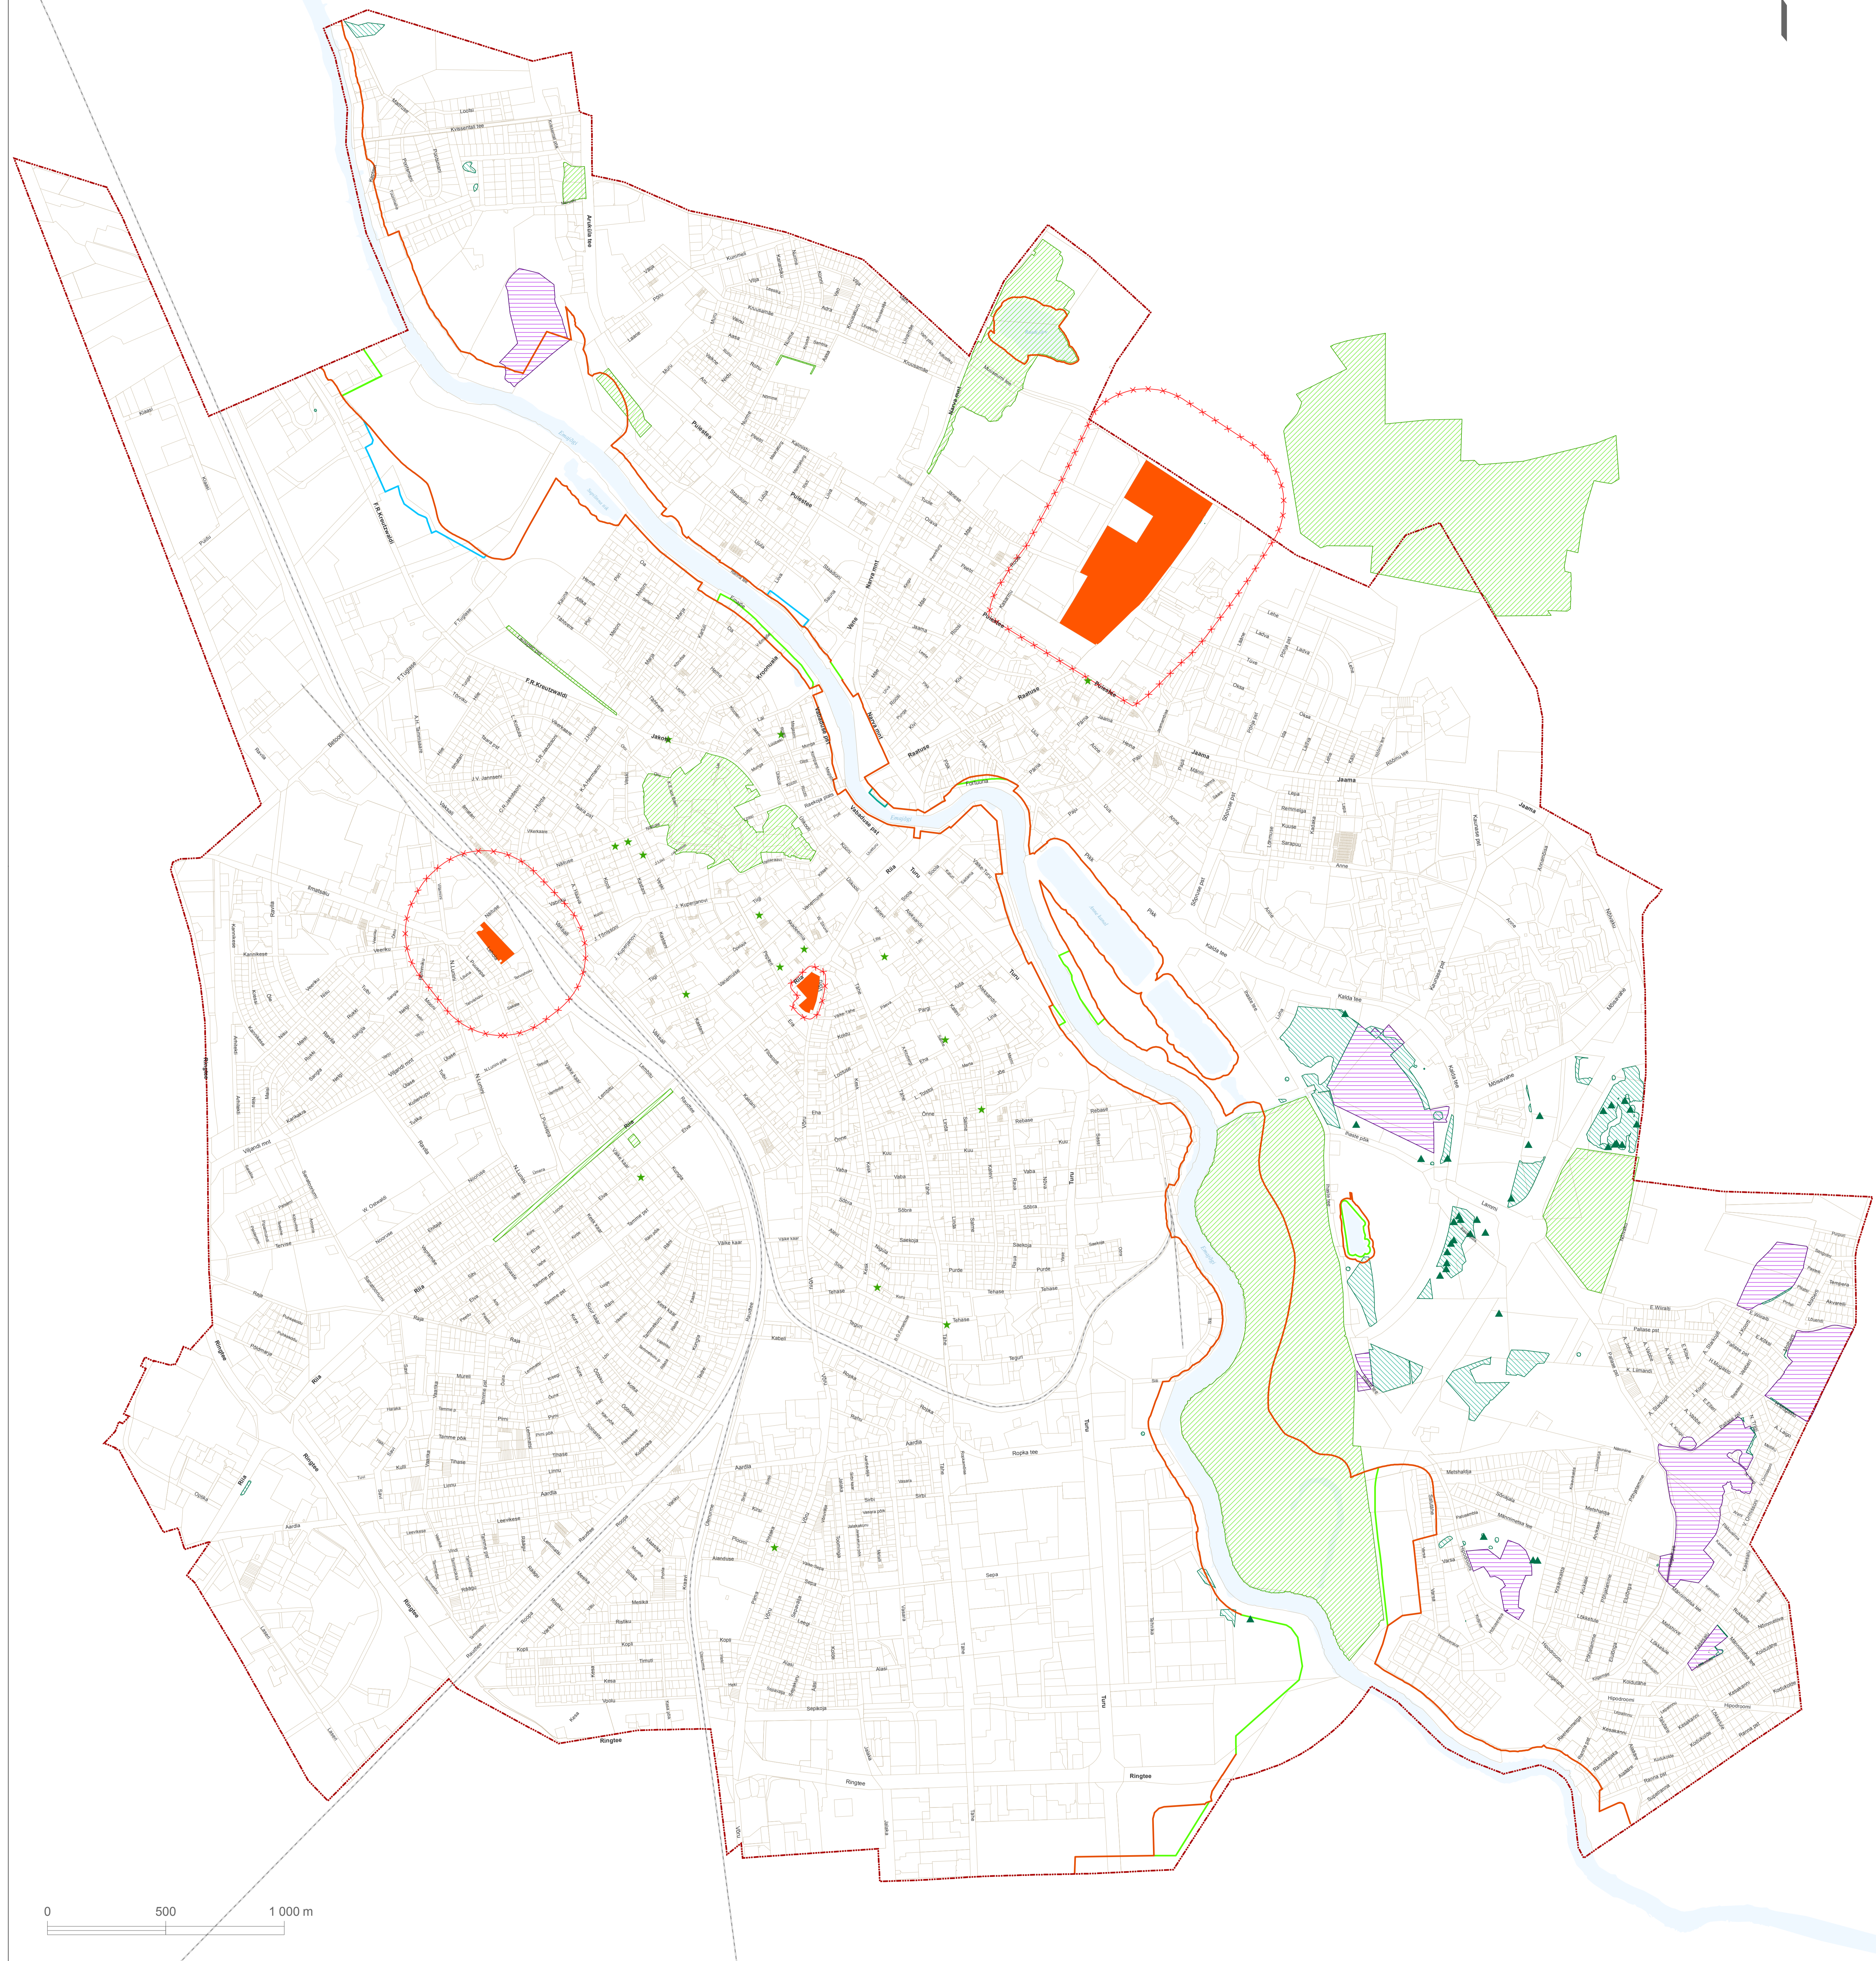

LOODUSKAITSESEADUSEST TULENEVAD MAAKASUTUSE PIIRANGUD. RIIGIKAITSELISED PIIRANGUD.

Leppemärgid

- ★ kaitstav looduse üksikobjekt
- ▲ planeeritud hoonestusalaga kattuva kaitstava taime kasvukoha leiukoht
- kalda ehituskeeluvööndi piir
- ettepanek kalda ehituskeeluvööndi suurendamiseks
- ettepanek kalda ehituskeeluvööndi vähendamiseks
- kalda ehituskeeluvööndi vähendamine, mille piires on lubatud hoone varikatuste, hoonega seotud panduste, treppide jms rajatiste ehitamine
- ▨ looduskaitseala
- ▨ püsielupaik
- ▨ planeeritud hoonestusalaga kattuva kaitstava taime kasvukoha leiukoht
- riigikaitse ehitus
- ▨ riigikaitse ehitise piiranguvöönd
- linnapiir
- kinnistu piir
- raudtee
- veekogu

MÄRKUS: Joonisel kajastatud seadusekohased piirangud on antud riigiasutuste infobaaside andmete alusel.

TARTU LINNA ÜLDPLANEERING

Pealkiri:
Looduskaitseadusest tulenevad maakasutuse piirangud.
Riigikaitse ehitised.