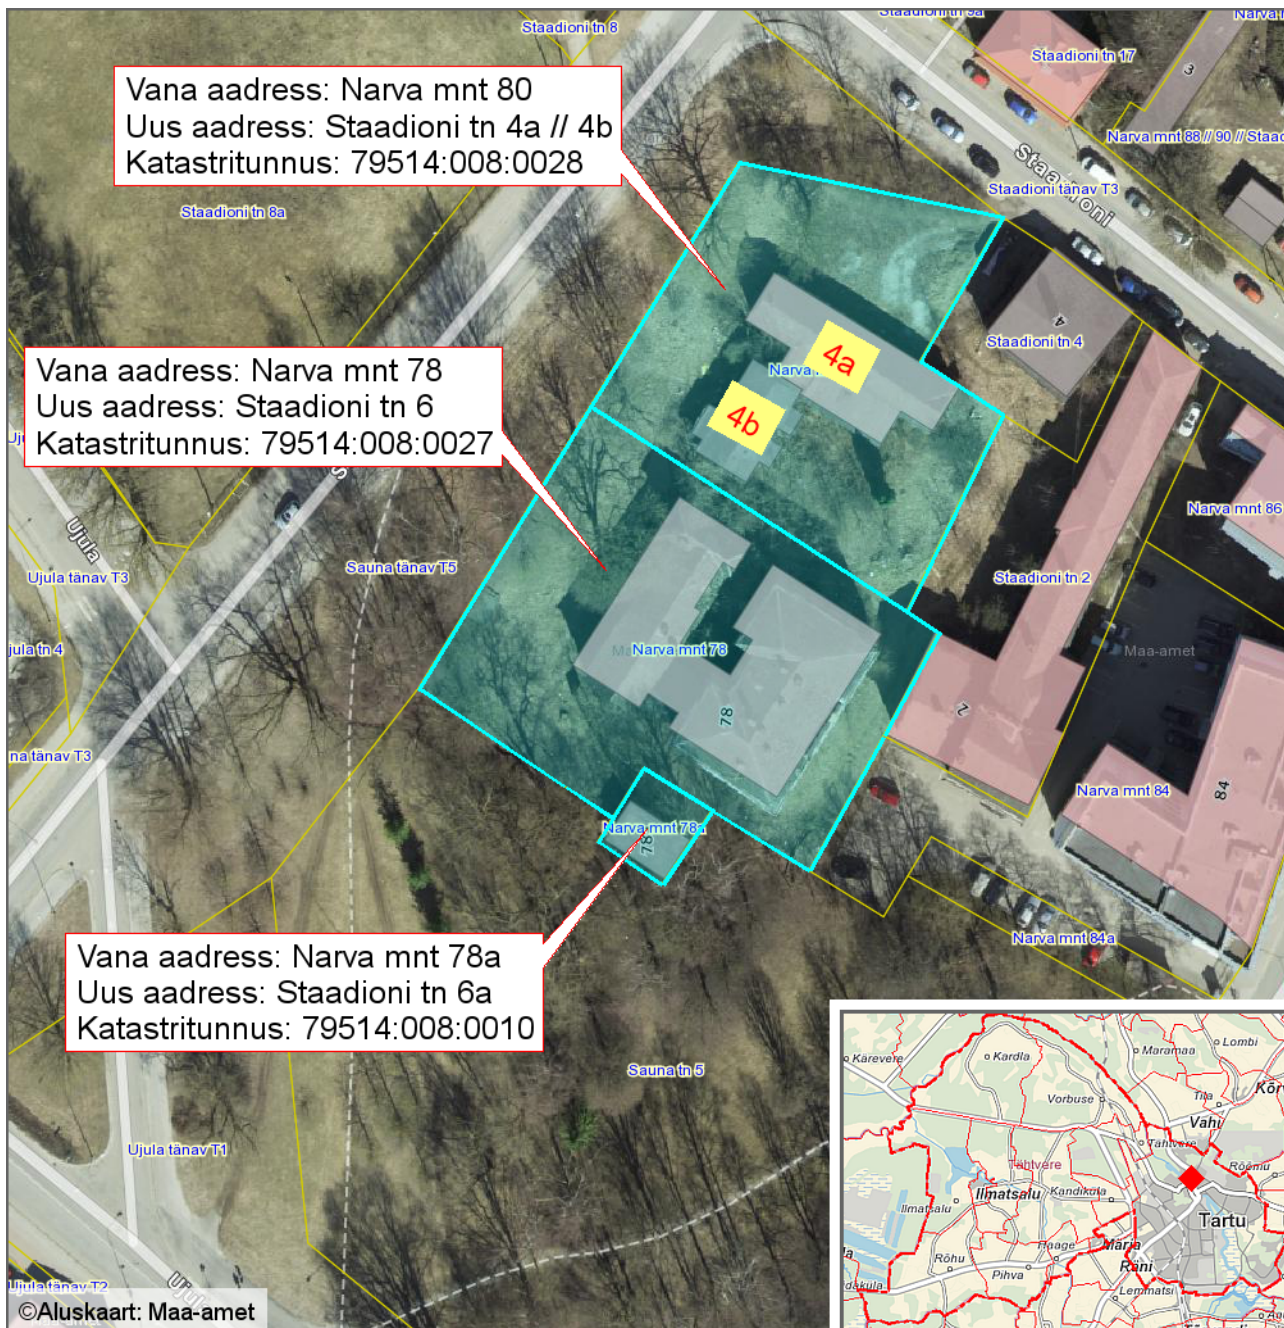

Asendiplaan
Tartu linn, Narva mnt 78, Narva mnt 78a, Narva mnt 80
1 : 1000

Märkus: Narva mnt 80 katastriüksuse puhul on asendiplaanil näidatud hoonete uued aadressinumbrid Staadioni tänava järgi.

Leppemärgid

katastriüksus, mille aadressi muudetakse

Koostas: **Taavi Pedaja**
Kuupäev: **06.03.2019**