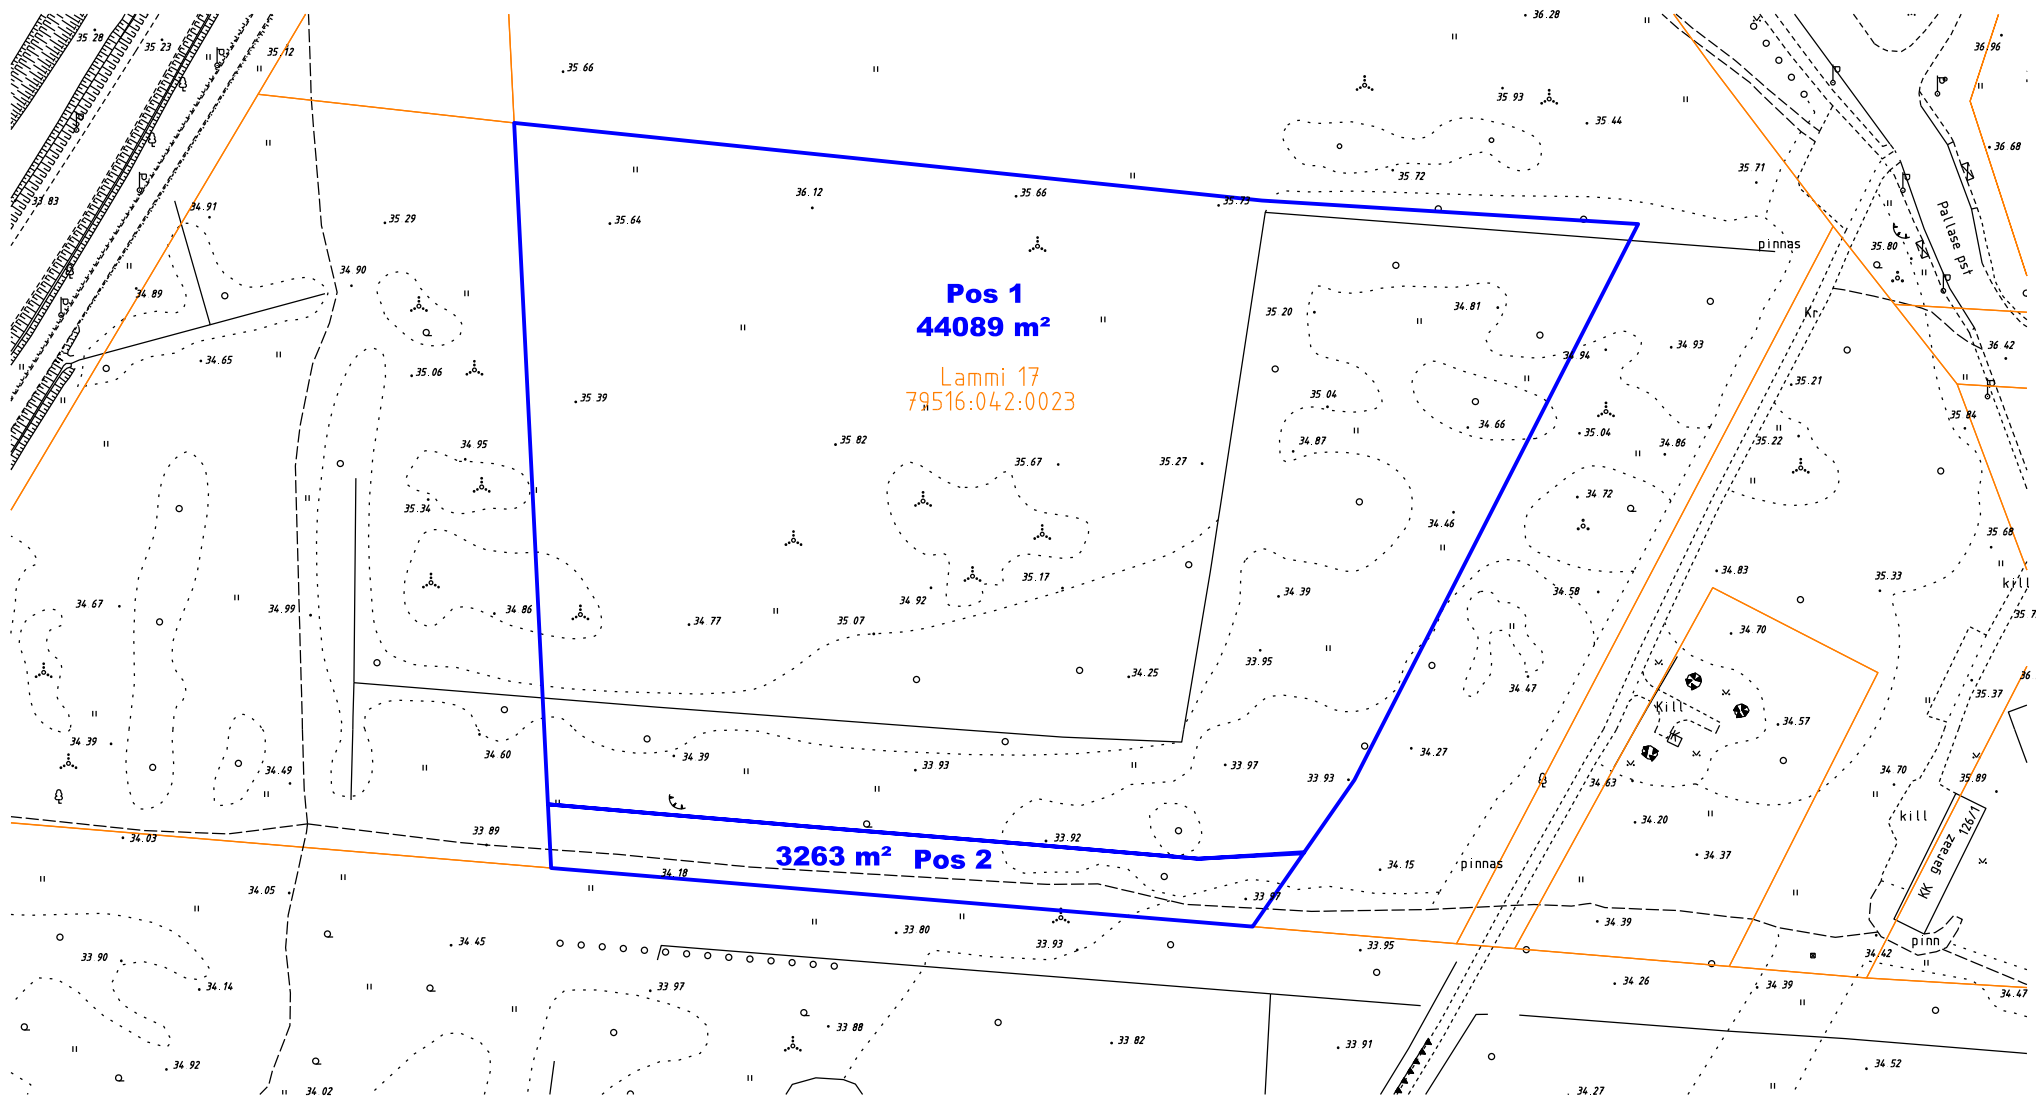

Tartu linn, Lammi tn 17 katastriüksuse jagamise skeem M 1:2000

Pos 1
44089 m²
Lammi 17
79516:042:0023

3263 m² Pos 2

-  Olemasolev katastriüksuse piir
-  Uus katastriüksuse piir