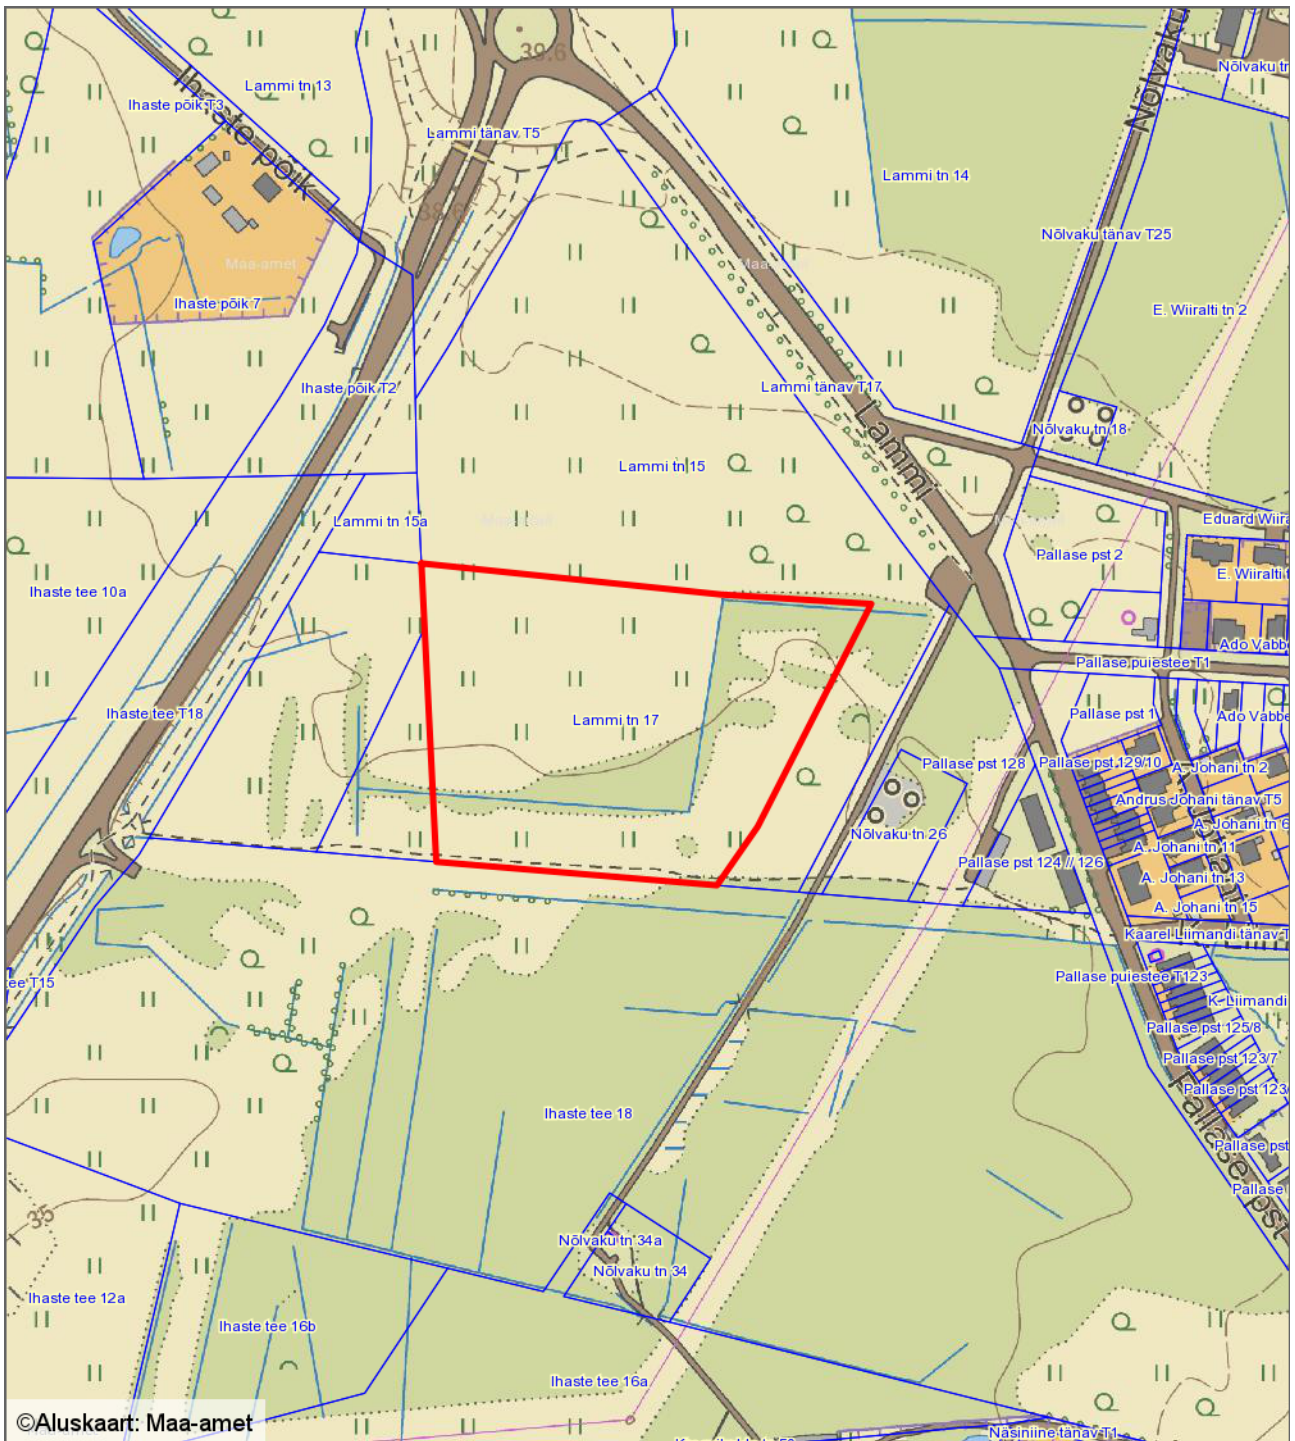

Asendiplaan
Tartu linn, Lammi tn 17
1 : 5000

— - krundi piir
47348 m² - pindala

Koostas: **Riina Jaani**
Kuupäev: **23.08.2018**