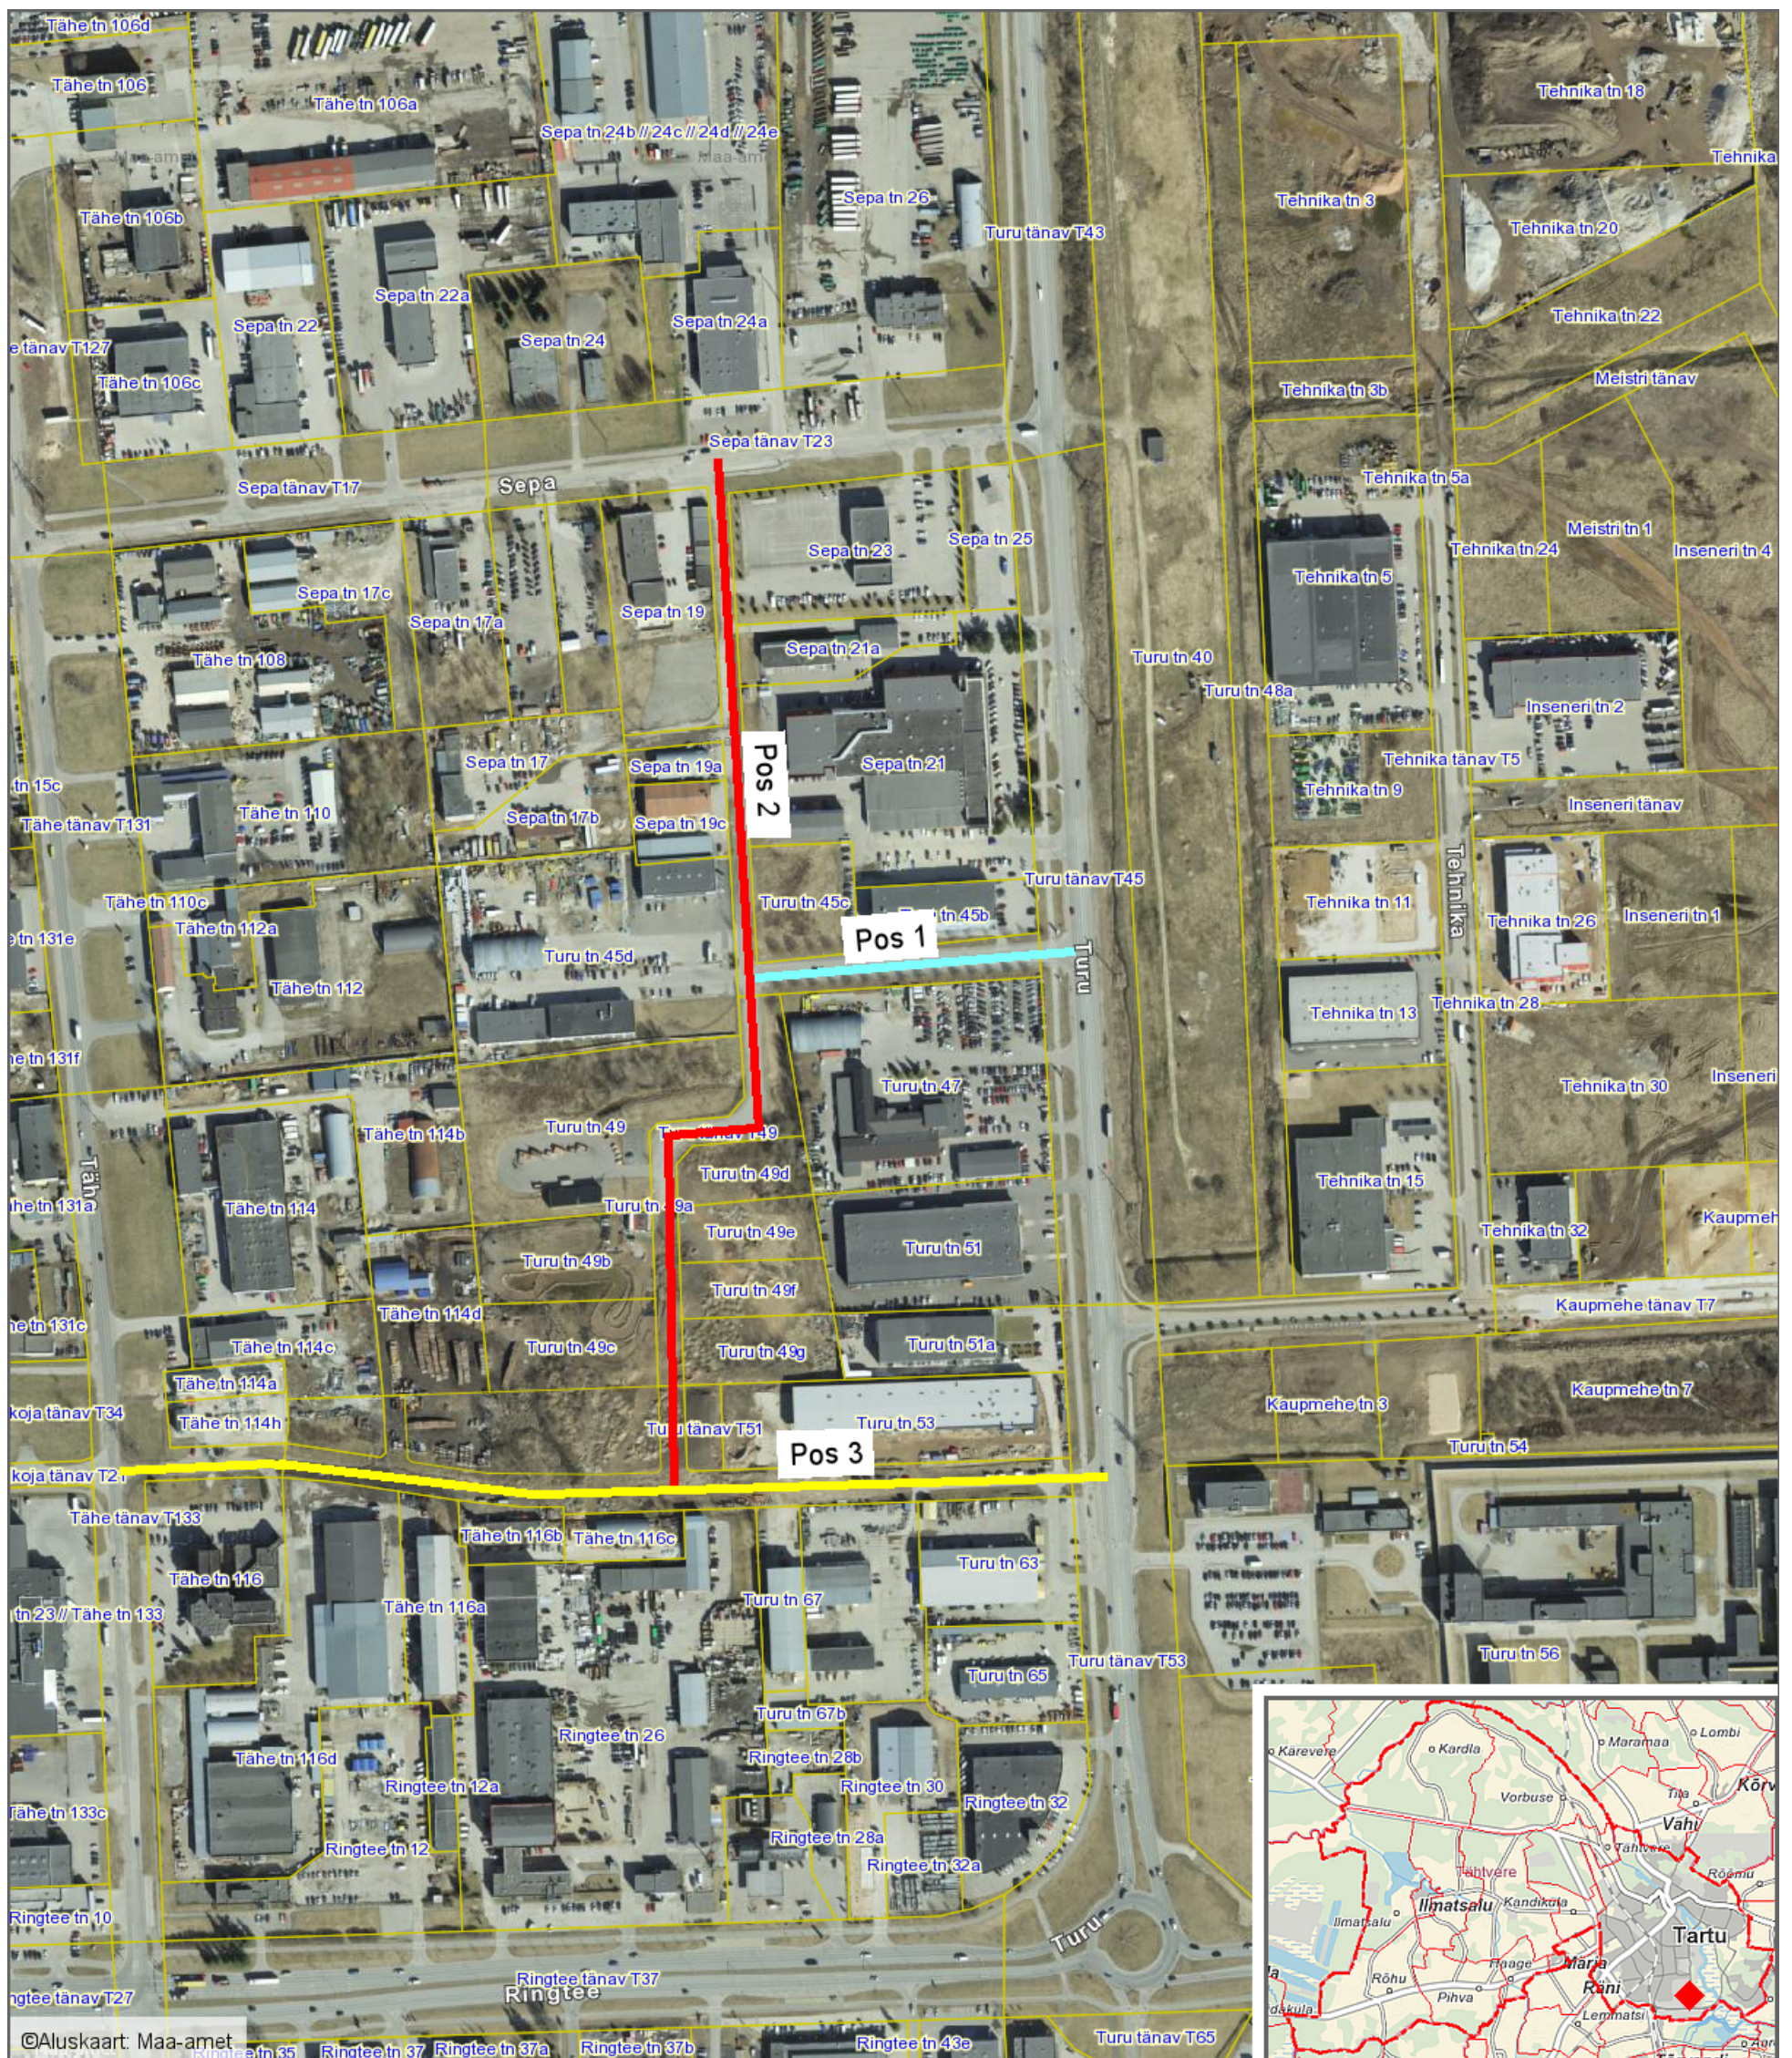

Asendiplaan
Tartu linn, Ropka tööstuse linnaosa
1 : 4000

Leppemärgid

- Pos 1 tänava ruumikuju
- Pos 2 tänava ruumikuju
- Pos 3 tänava ruumikuju

Koostas: **Taavi Pedaja**
 Kuupäev: **22.08.2018**