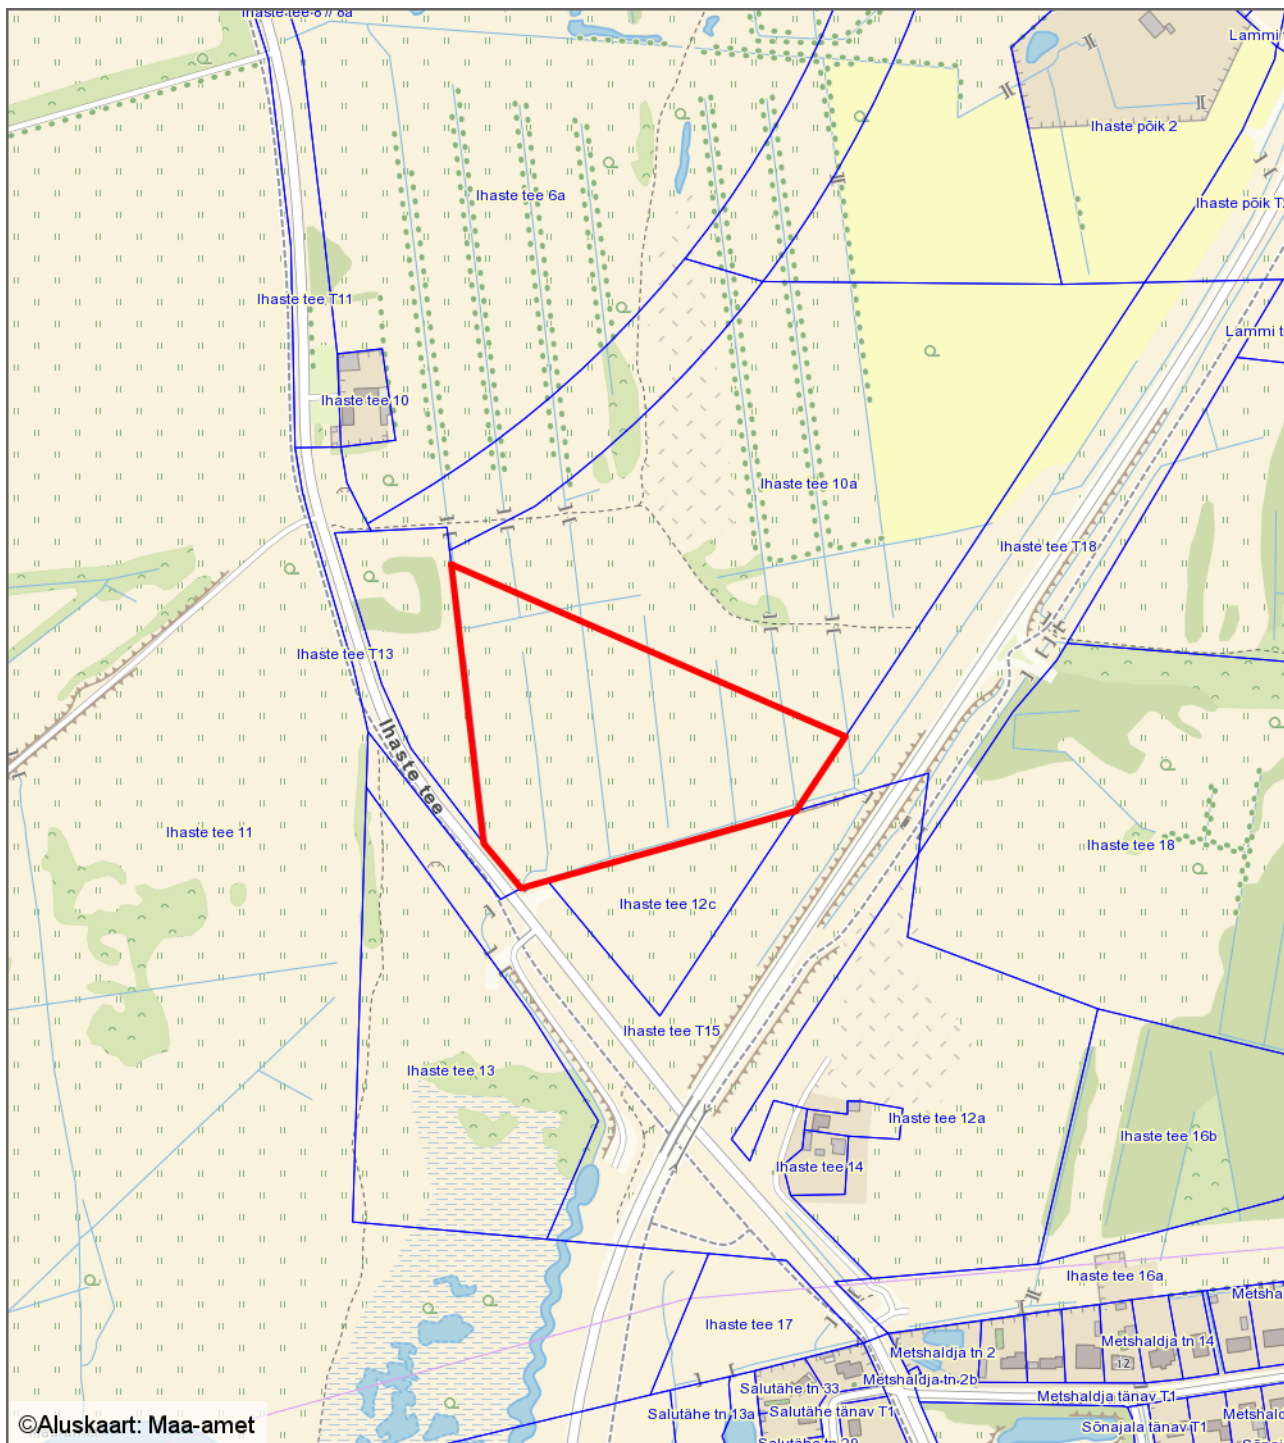

Asendiplaan
Tartu linn, Ihaste tee 12b
1 : 5000

— - krundi piir

Koostas: **Jelena Lindmäe**
Kuupäev: **15.05.2018**