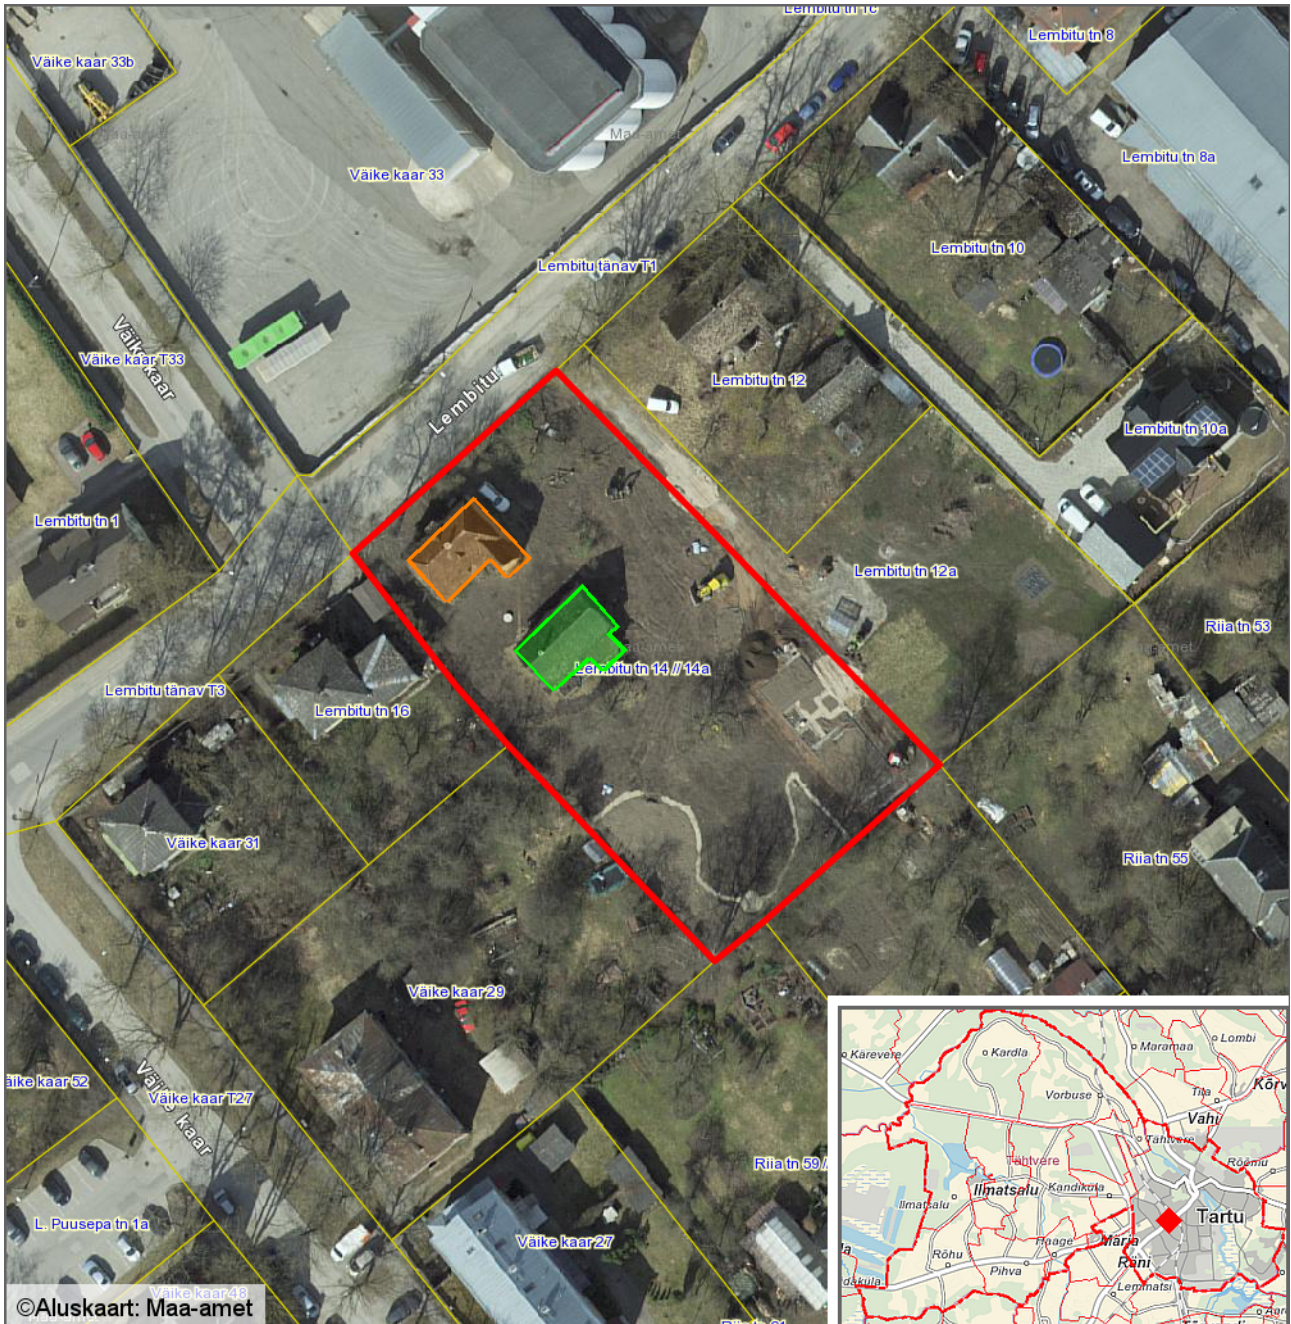

Asendiplaan
Tartu linn, Lembitu tn 14 // 14a
1 : 1000

Uus katastriüksuse aadress: Lembitu tn 14.

Leppemärgid

- Krundi piir
- elamu aadressiga Lembitu tn 14
- elamu-kõrvalhoone aadressiga Lembitu tn 14a on lammutatud