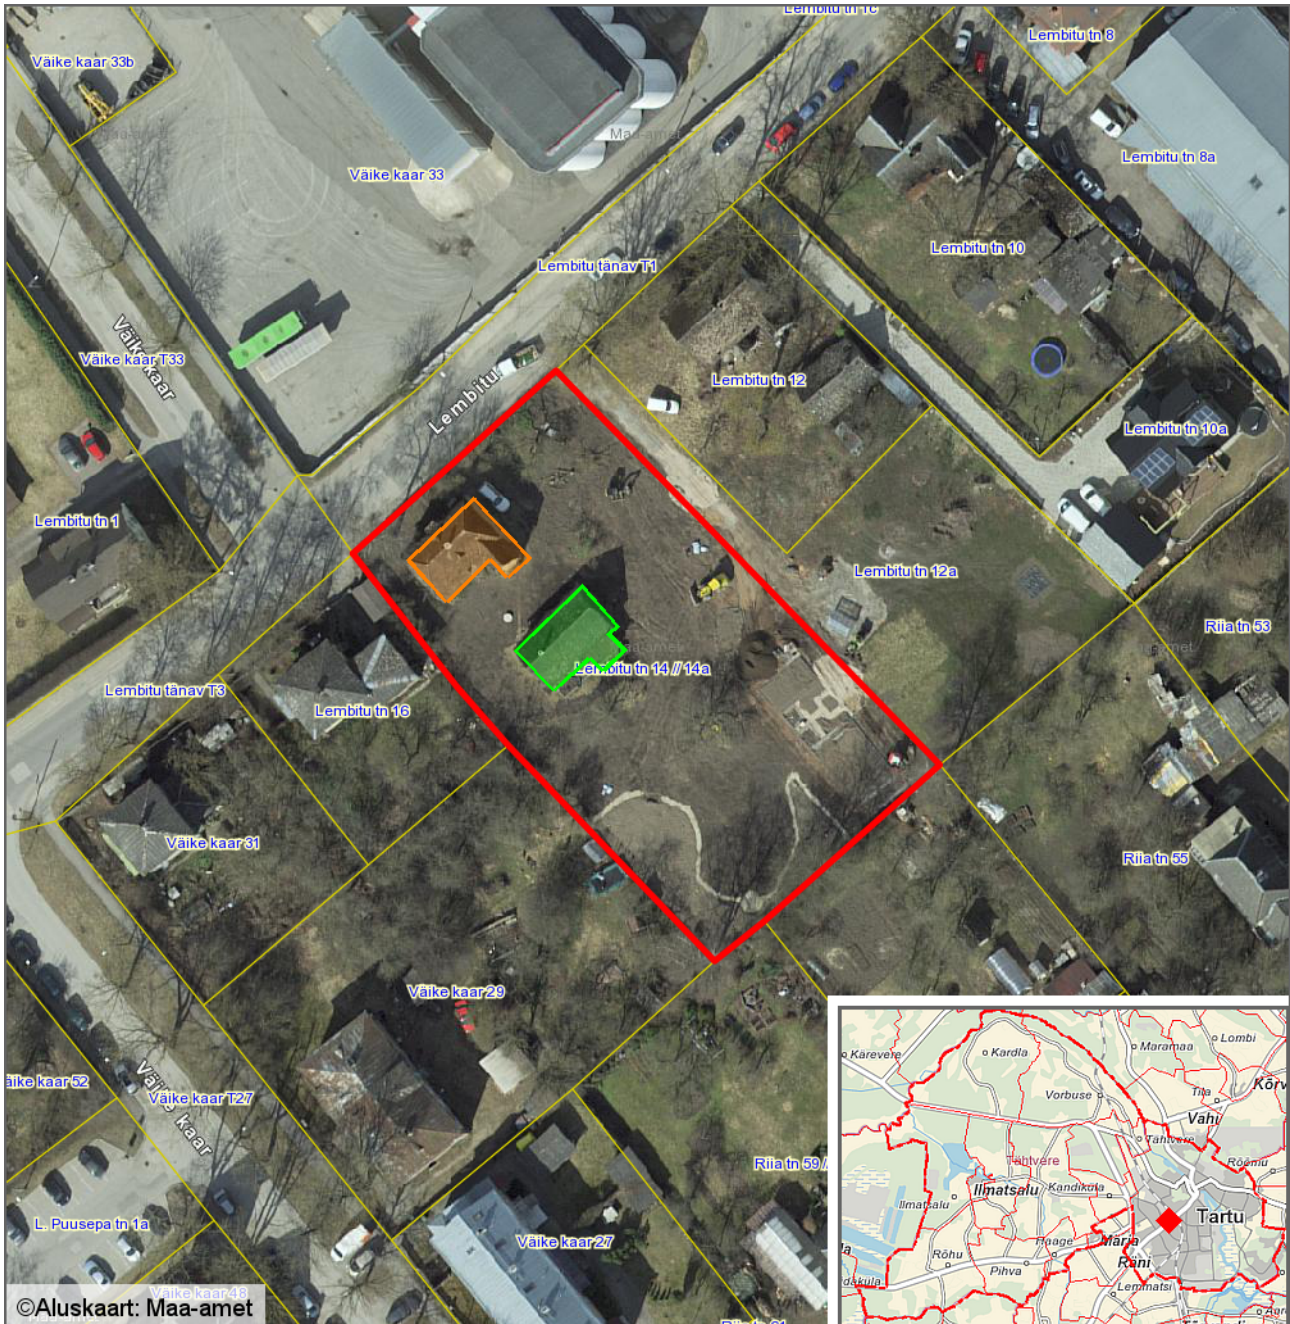

**Asendiplaan**  
**Tartu linn, Lembitu tn 14 // 14a**  
**1 : 1000**

Uus katastriüksuse aadress: Lembitu tn 14.

**Leppemärgid**

- Krundi piir
- elamu aadressiga Lembitu tn 14
- elamu-kõrvalhoone aadressiga Lembitu tn 14 on lammutatud