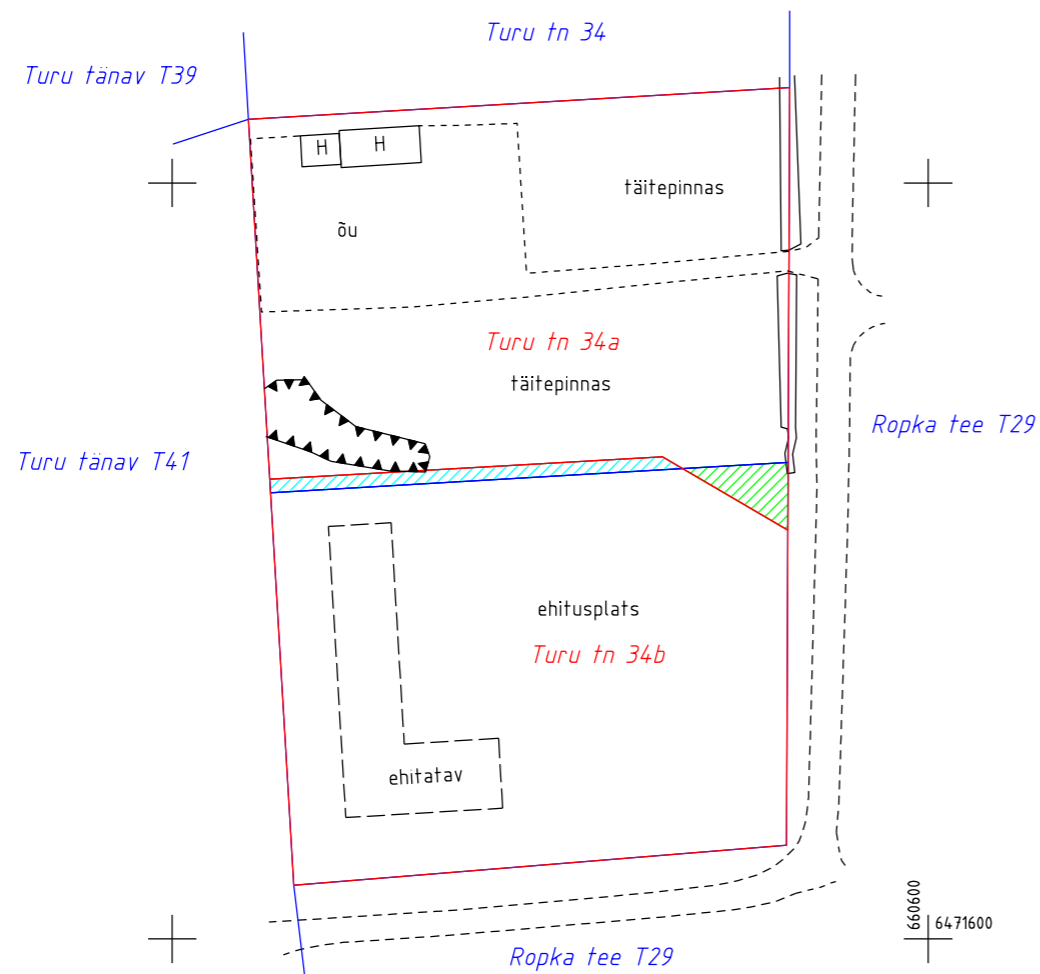

Tartu maakond
Tartu linn
Turu tn 34a ja Turu tn 34b katastriüksuste
Piiride muutmise plaan
M 1:2000

Leppemärgid:

-  Moodustatavate Turu tn 34a ja Turu tn 34b katastriüksuste piir
-  olemasolev katastriüksuse piir
-  Turu tn 34a katastriüksusele liidetav maa-ala pindalaga 250 m²
-  Turu tn 34b katastriüksusele liidetav maa-ala pindalaga 374 m²

Koostas: *allkirjastatud digitaalselt* /Tartu Maakorralduse OÜ maamõõtja Esko Miljukov/

04.04.2018