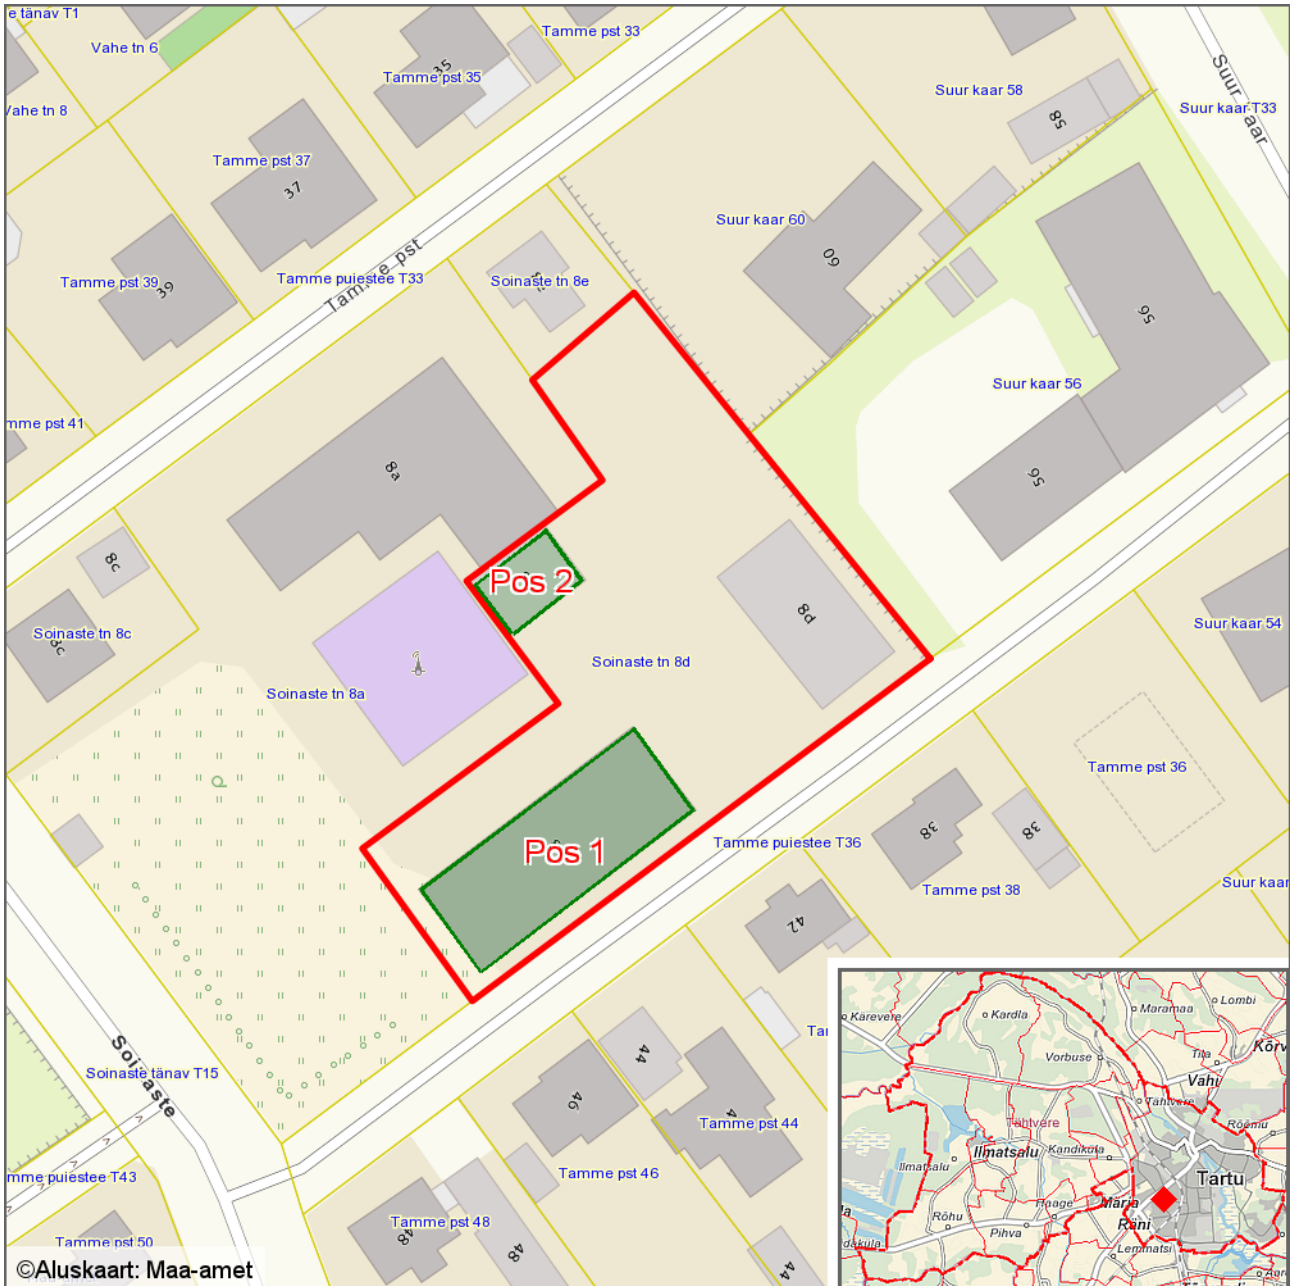

Hoonele aadressi määramise asendiplaan

Tartu linn, Soinaste tn 8d

1 : 1000

Pos 1: korterelamu lähi-aadressiga Soinaste tn 8d;

Pos 2: kõrvalhoone, millele määratakse lähi-aadressiks Soinaste tn 8d/1.

Leppemärgid

- Krundi piir
- hoone kontuur

Koostas: **Taavi Pedaja**

Kuupäev: **01.02.2018**