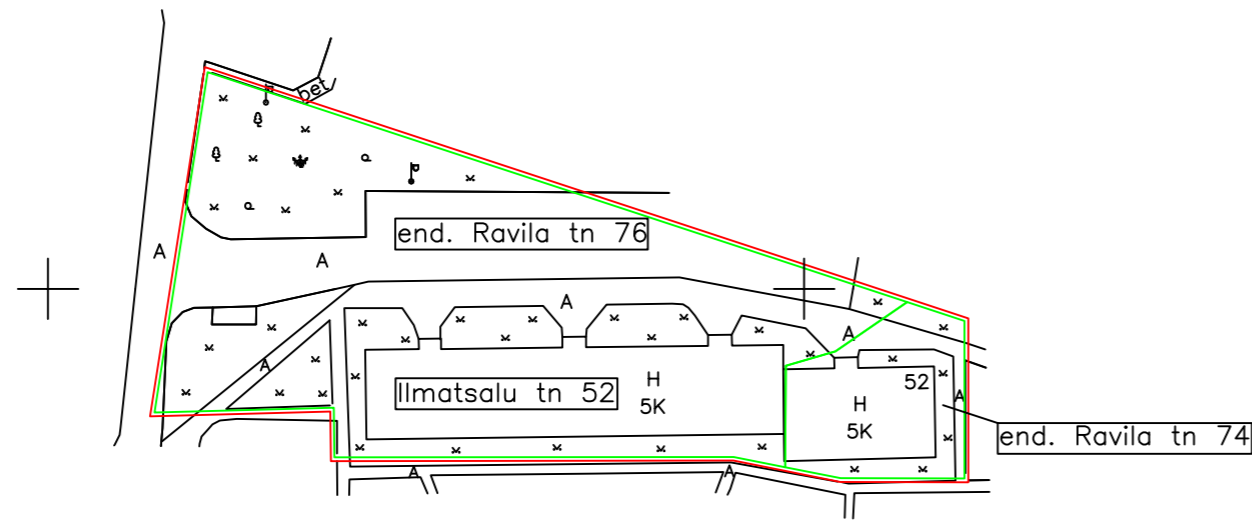

Tegevuslitsents: 582 MA-k

Nõus uute piiridega:

Maaomanik:

digiallkiri /Linnaääre Korteriühistu juhatuse liige Dairi Jurs/

Kohaliku omavalitsuse esindaja:

digiallkiri / Riina Jaani /

EKSPLIKATSIOON

Katastriüksuse aadress	Pindala (m ²)	
	Kokku	Sh.ehitised
Ilmatsalu tn 52	3564	911

Leppemärgid

-  Ravila tn 74 ja Ravila tn 76 endised piirid
-  Ilmatsalu tn 52