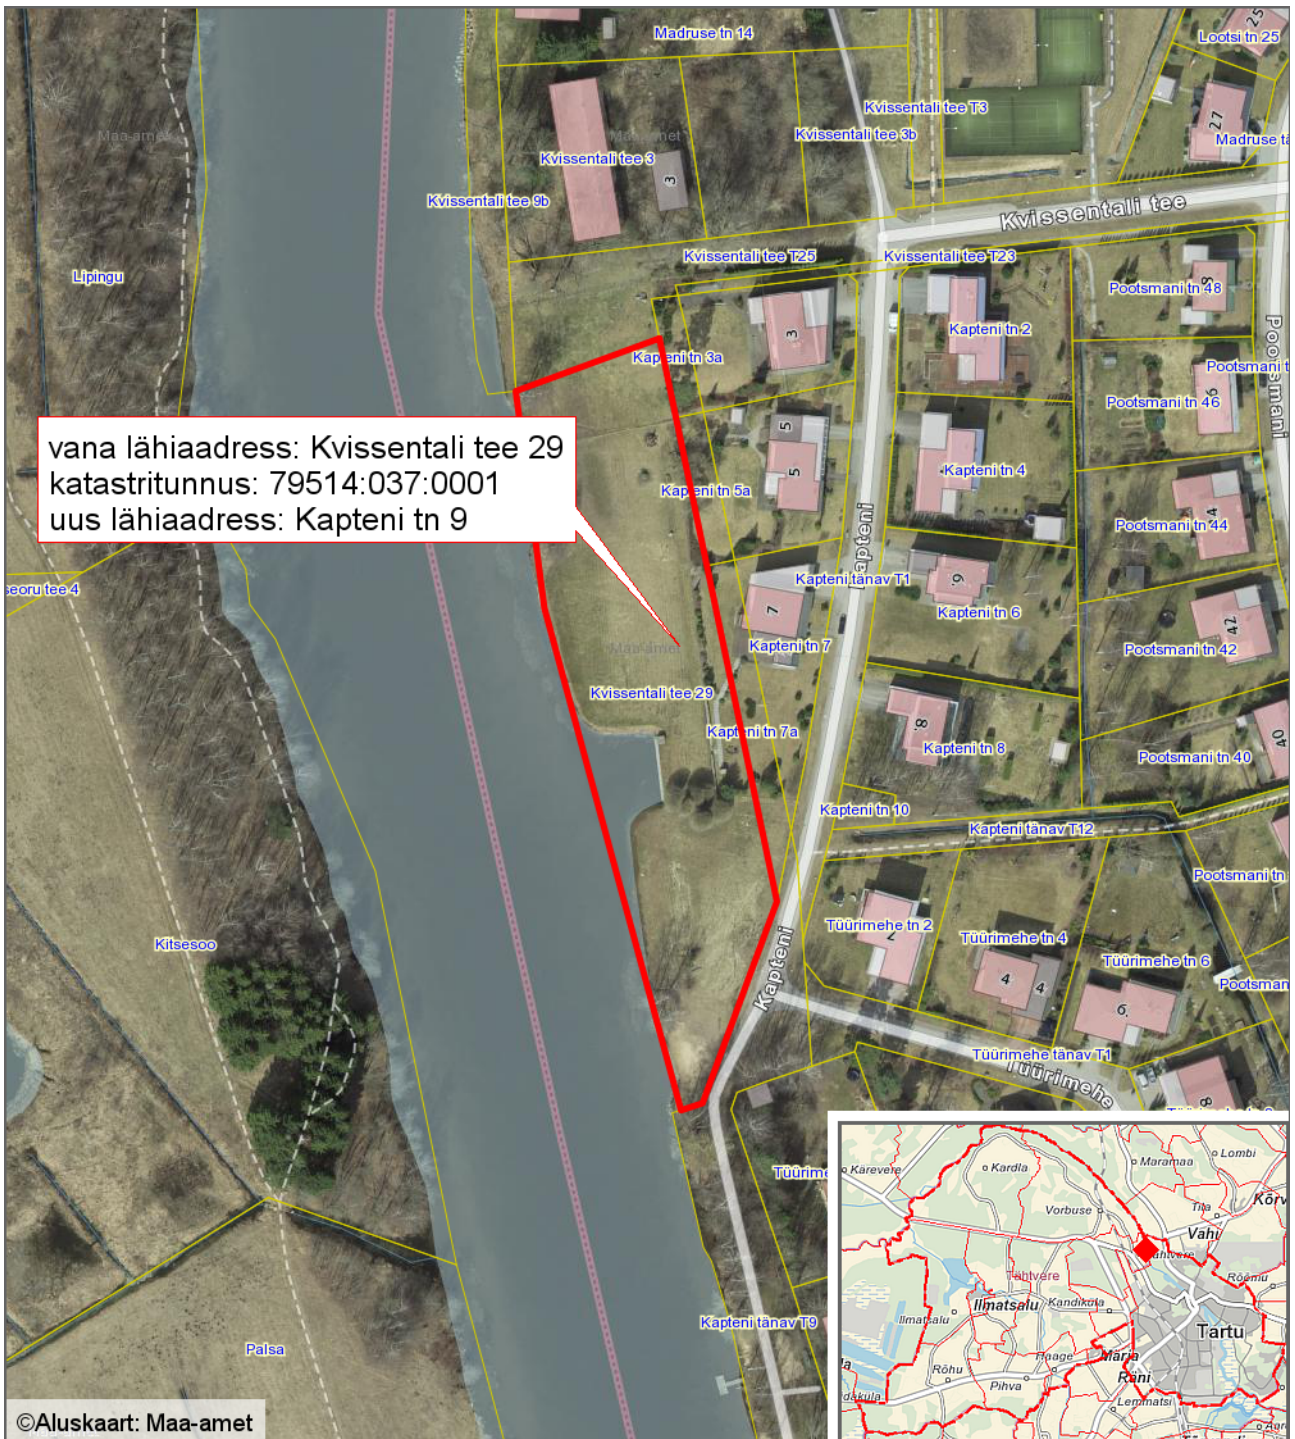

# Katastriüksuse aadressi muutmise asendiplaan

Tartu linn, Kvissentali tee 29

1 : 2000

— - krundi piir

Koostas: **Taavi Pedaja**

Kuupäev: **08.01.2018**