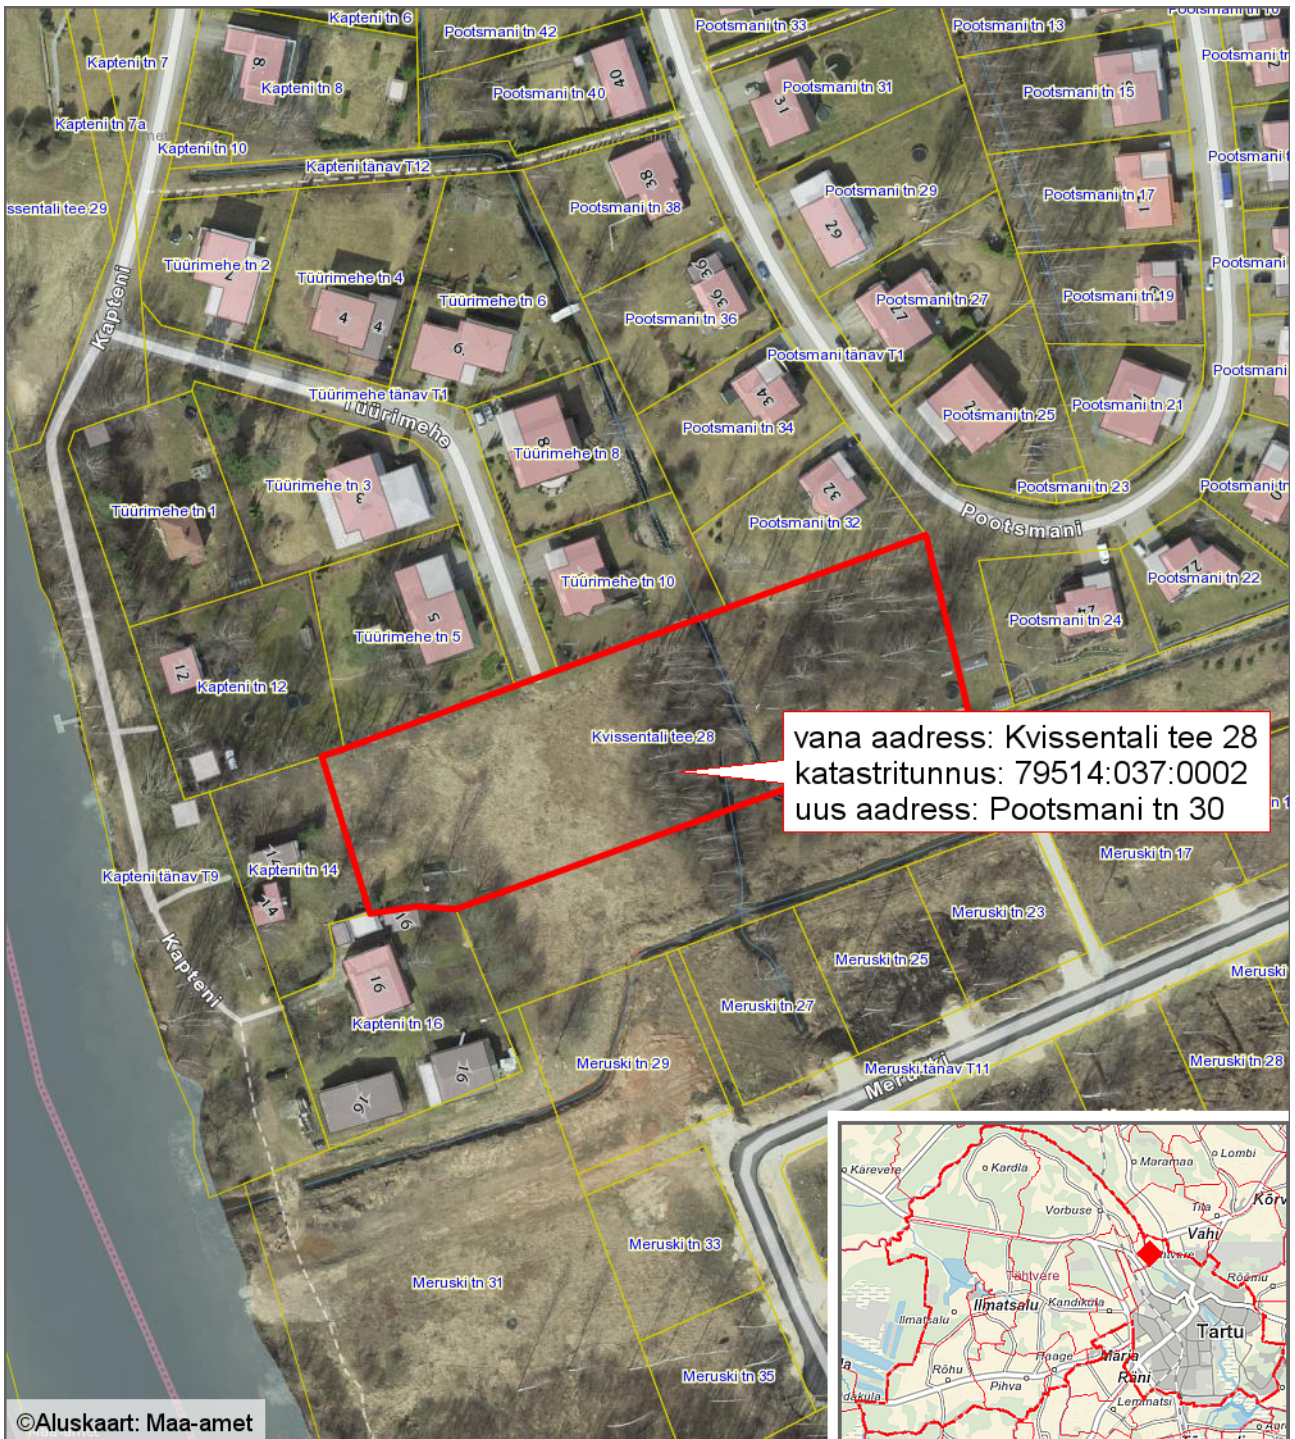

Katastriüksuse aadressi muutmise asendiplaan

Tartu linn, Kvissentali tee 28

1 : 2000

— - krundi piir

Koostas: **Taavi Pedaja**

Kuupäev: **08.01.2018**