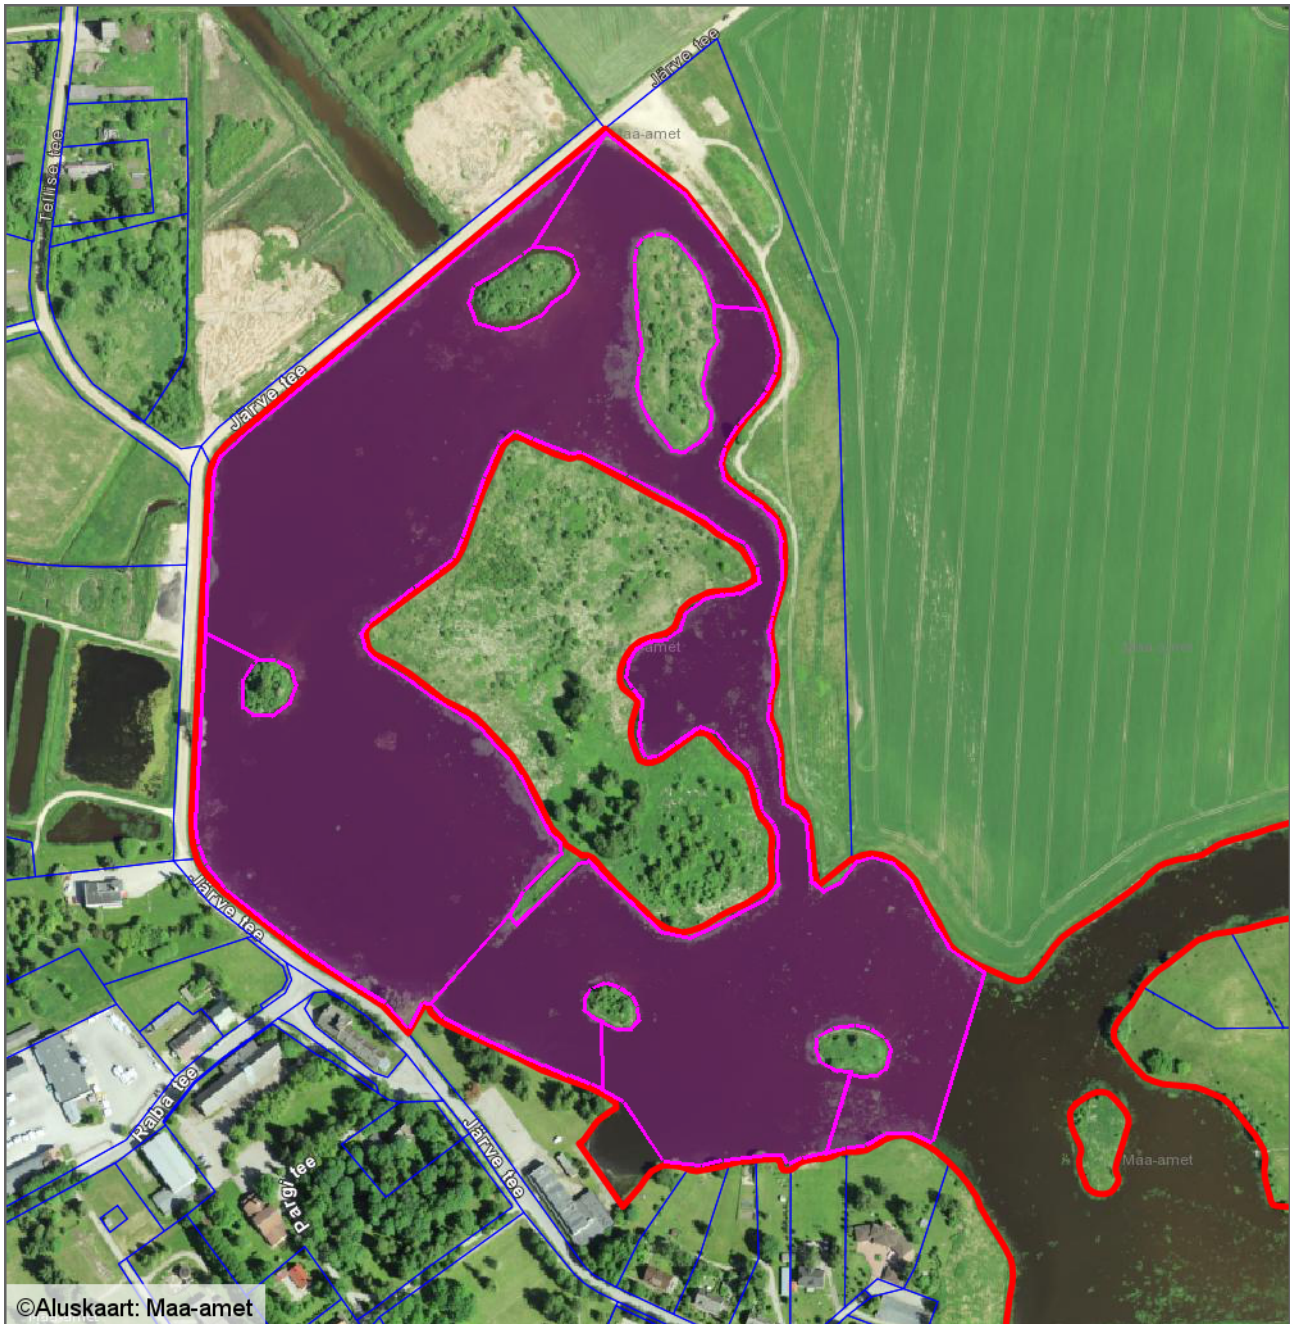

Ilmatsalu alevik, Ilmatsalu paisjärv
1 : 5000

Kasutusse antava ala pindala ca 164000 m²

Leppemärgid

- Krundi piir (pindala 239237 m²)
- Kasutusse antav ala

Koostas: **Marju Kiisla**
Kuupäev: **11.01.2018**