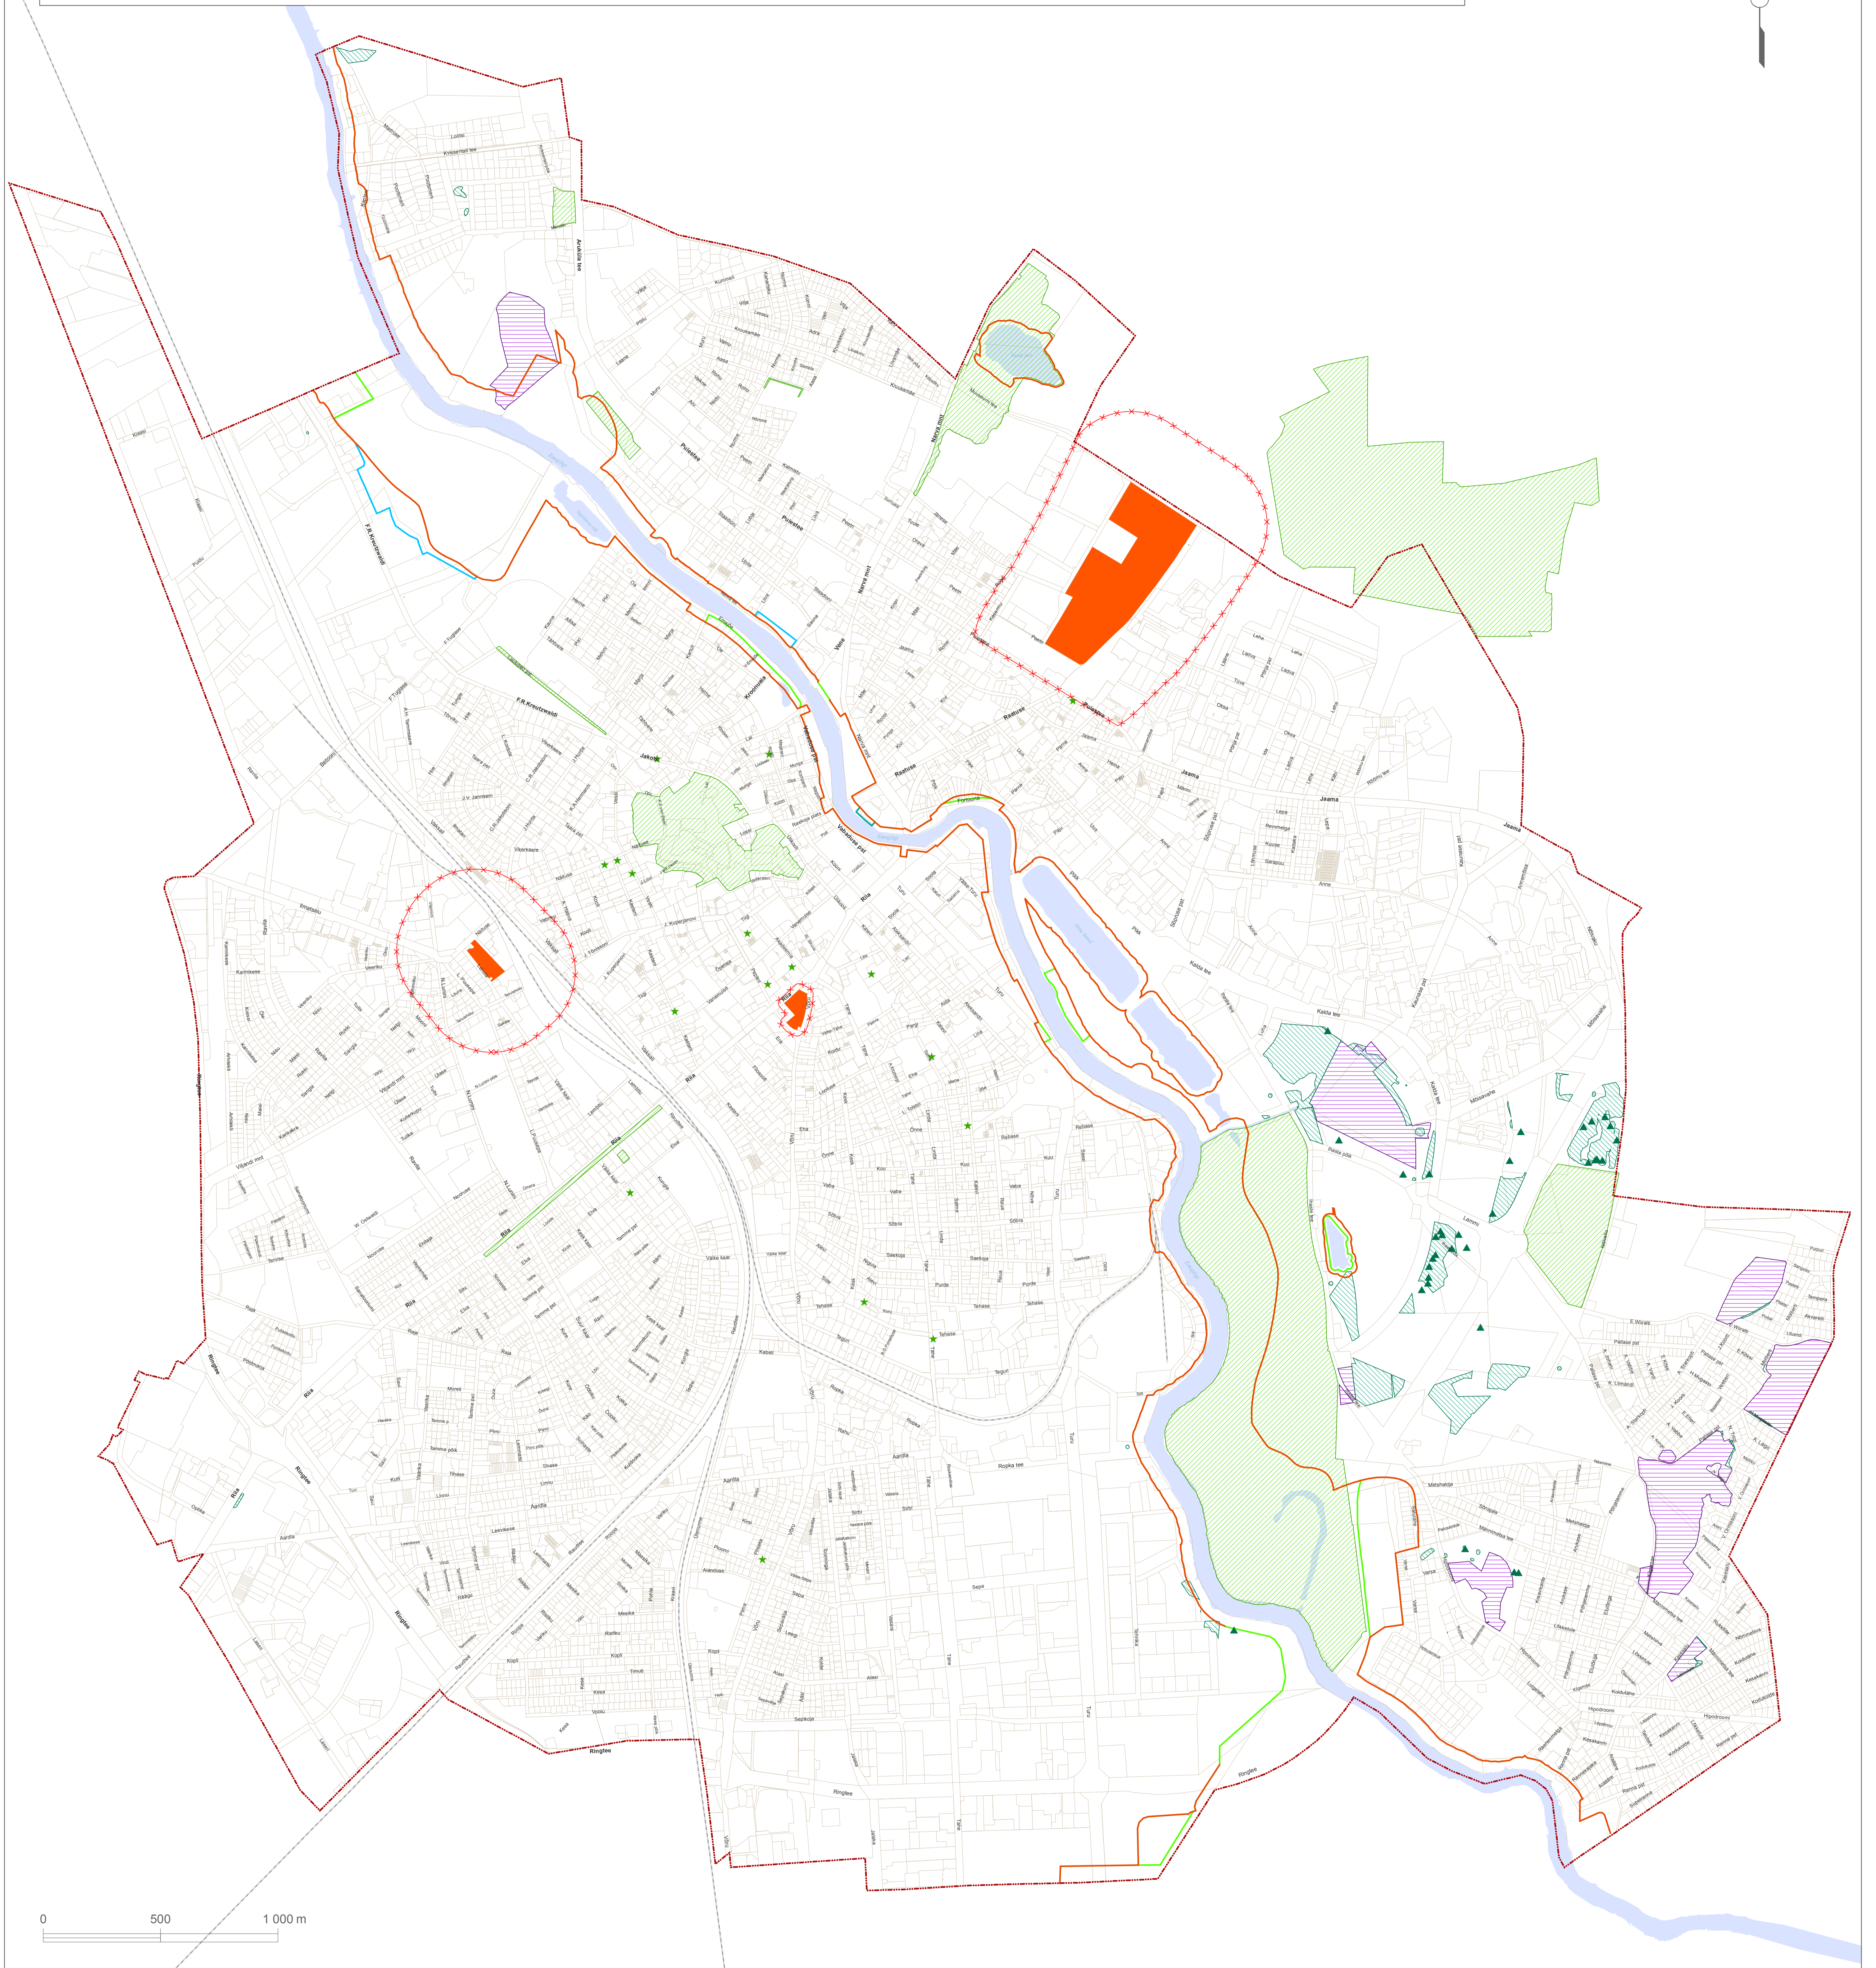

# LOODUSKAITSESEADUSEST TULENEVAD MAAKASUTUSE PIIRANGUD. RIIGIKAITSELISED PIIRANGUD.

## Leppemärgid

- ★ kaitstav looduse üksikobjekt
- ▲ planeeritud hoonestusalaga kattuva kaitstava taimede kasvukohta leiukoht
- ⬡ riigikaitse ehitise piiranguvöönd
- riigikaitse ehitised
- kalda ehituskeeluvööndi piir
- ettepanek kalda ehituskeeluvööndi suurendamiseks
- ettepanek kalda ehituskeeluvööndi vähendamiseks
- kalda ehituskeeluvööndi vähendamine, mille piires on lubatud hoone varikatuste, hoonega seotud panduste, treppide jms rajatiste ehitamine.
- ▨ planeeritud hoonestusalaga kattuva kaitstava taimede kasvukohta leiukoht
- ▨ looduskaitseala
- ▨ püsielupaik
- linnapiir
- raudtee
- kinnistu piir
- veekogu

MÄRKUS: Joonisel kajastatud seadusekohased piirangud on antud riigiasutuste info baaside andmete alusel.

## TARTU LINNA ÜLDPLANEERING

Pealkiri:  
Looduskaitse seadusest tulenevad maakasutuse piirangud.  
Riigikaitse ehitised piirangud.

Koostaja:  
Tartu Linnavalitsus LPMKO

Kuupäev:  
30.08.2017

Joonise nr: 16  
Mõõtkava: 1:10 000