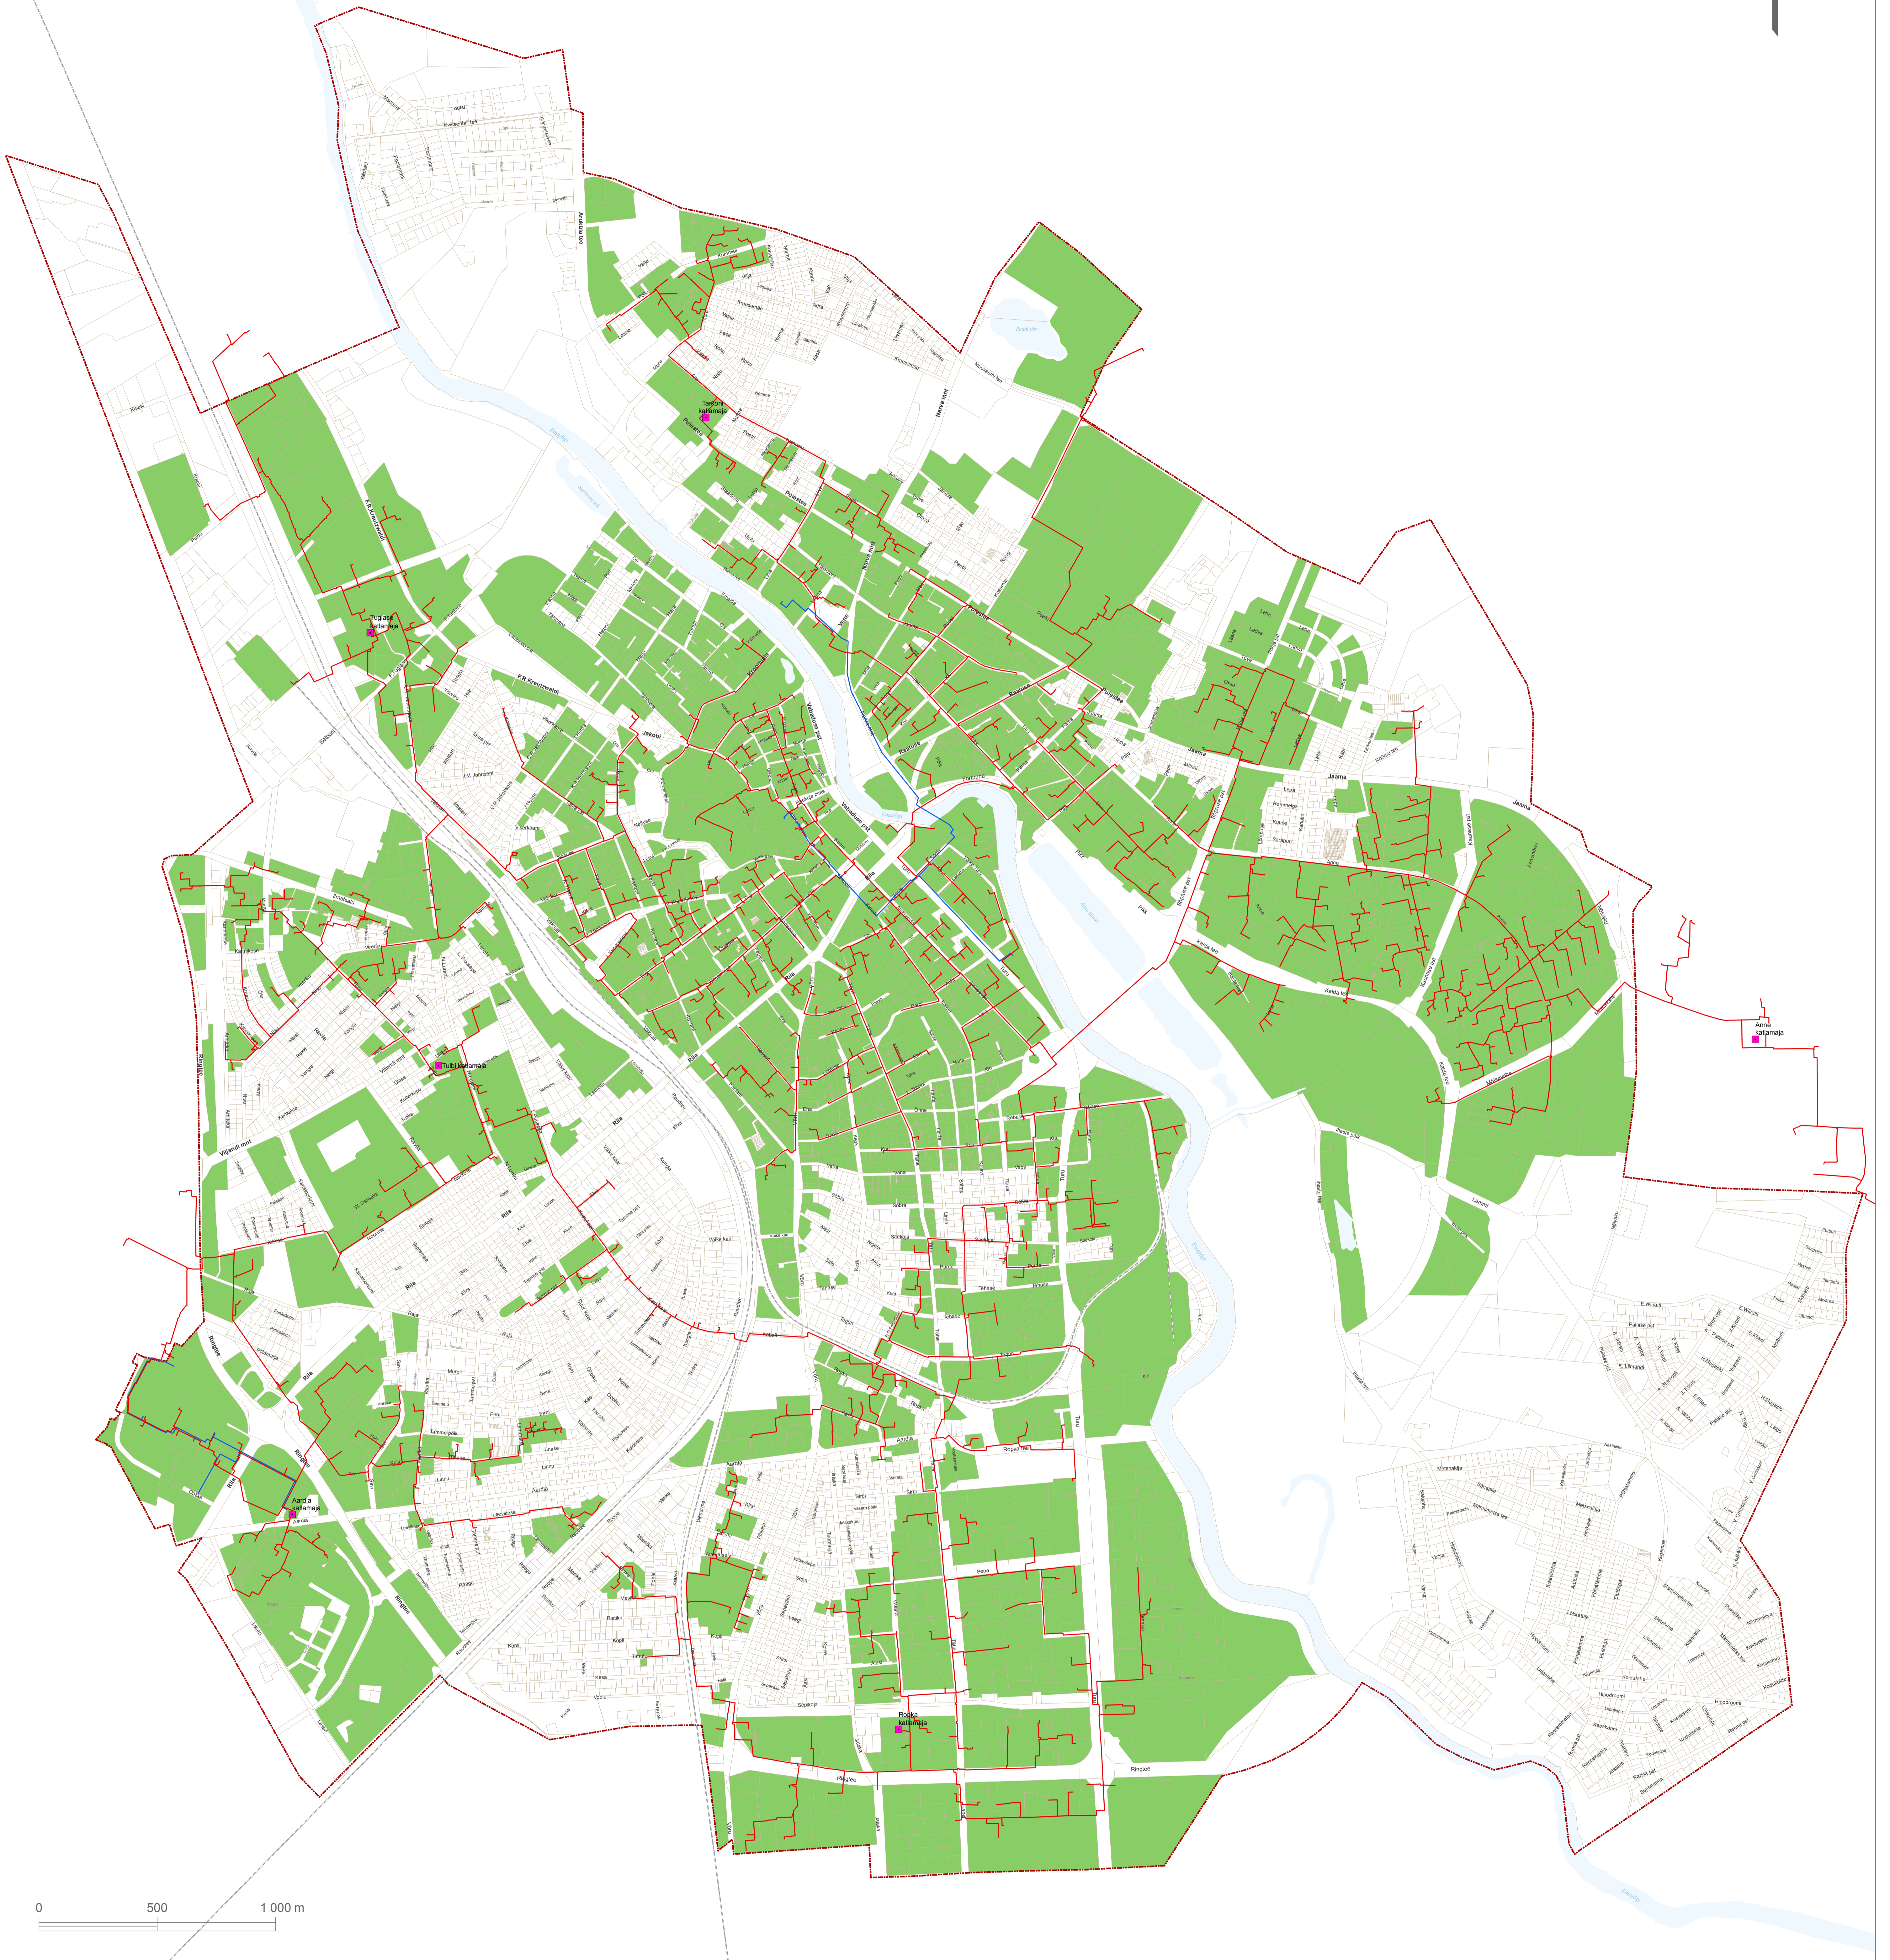

KAUGKÜTTEPIIRKONNAD

0 500 1 000 m

- Leppemärgid**
- katlamaja
 - kaugküttestorustik
 - kaugjahutustorustik
 - kaugküttepiirkond
 - linnapiir
 - kinnistu piir
 - raudtee
 - veekogu

TARTU LINNA ÜLDPLANEERING

Pealkiri:
Kaugküttepiirkonnad

Koostaja:
Tartu Linnavalitsus LPMKO

Kuupäev:
30.08.2017

Joonise nr: 11
Mõõtkava: 1:10 000