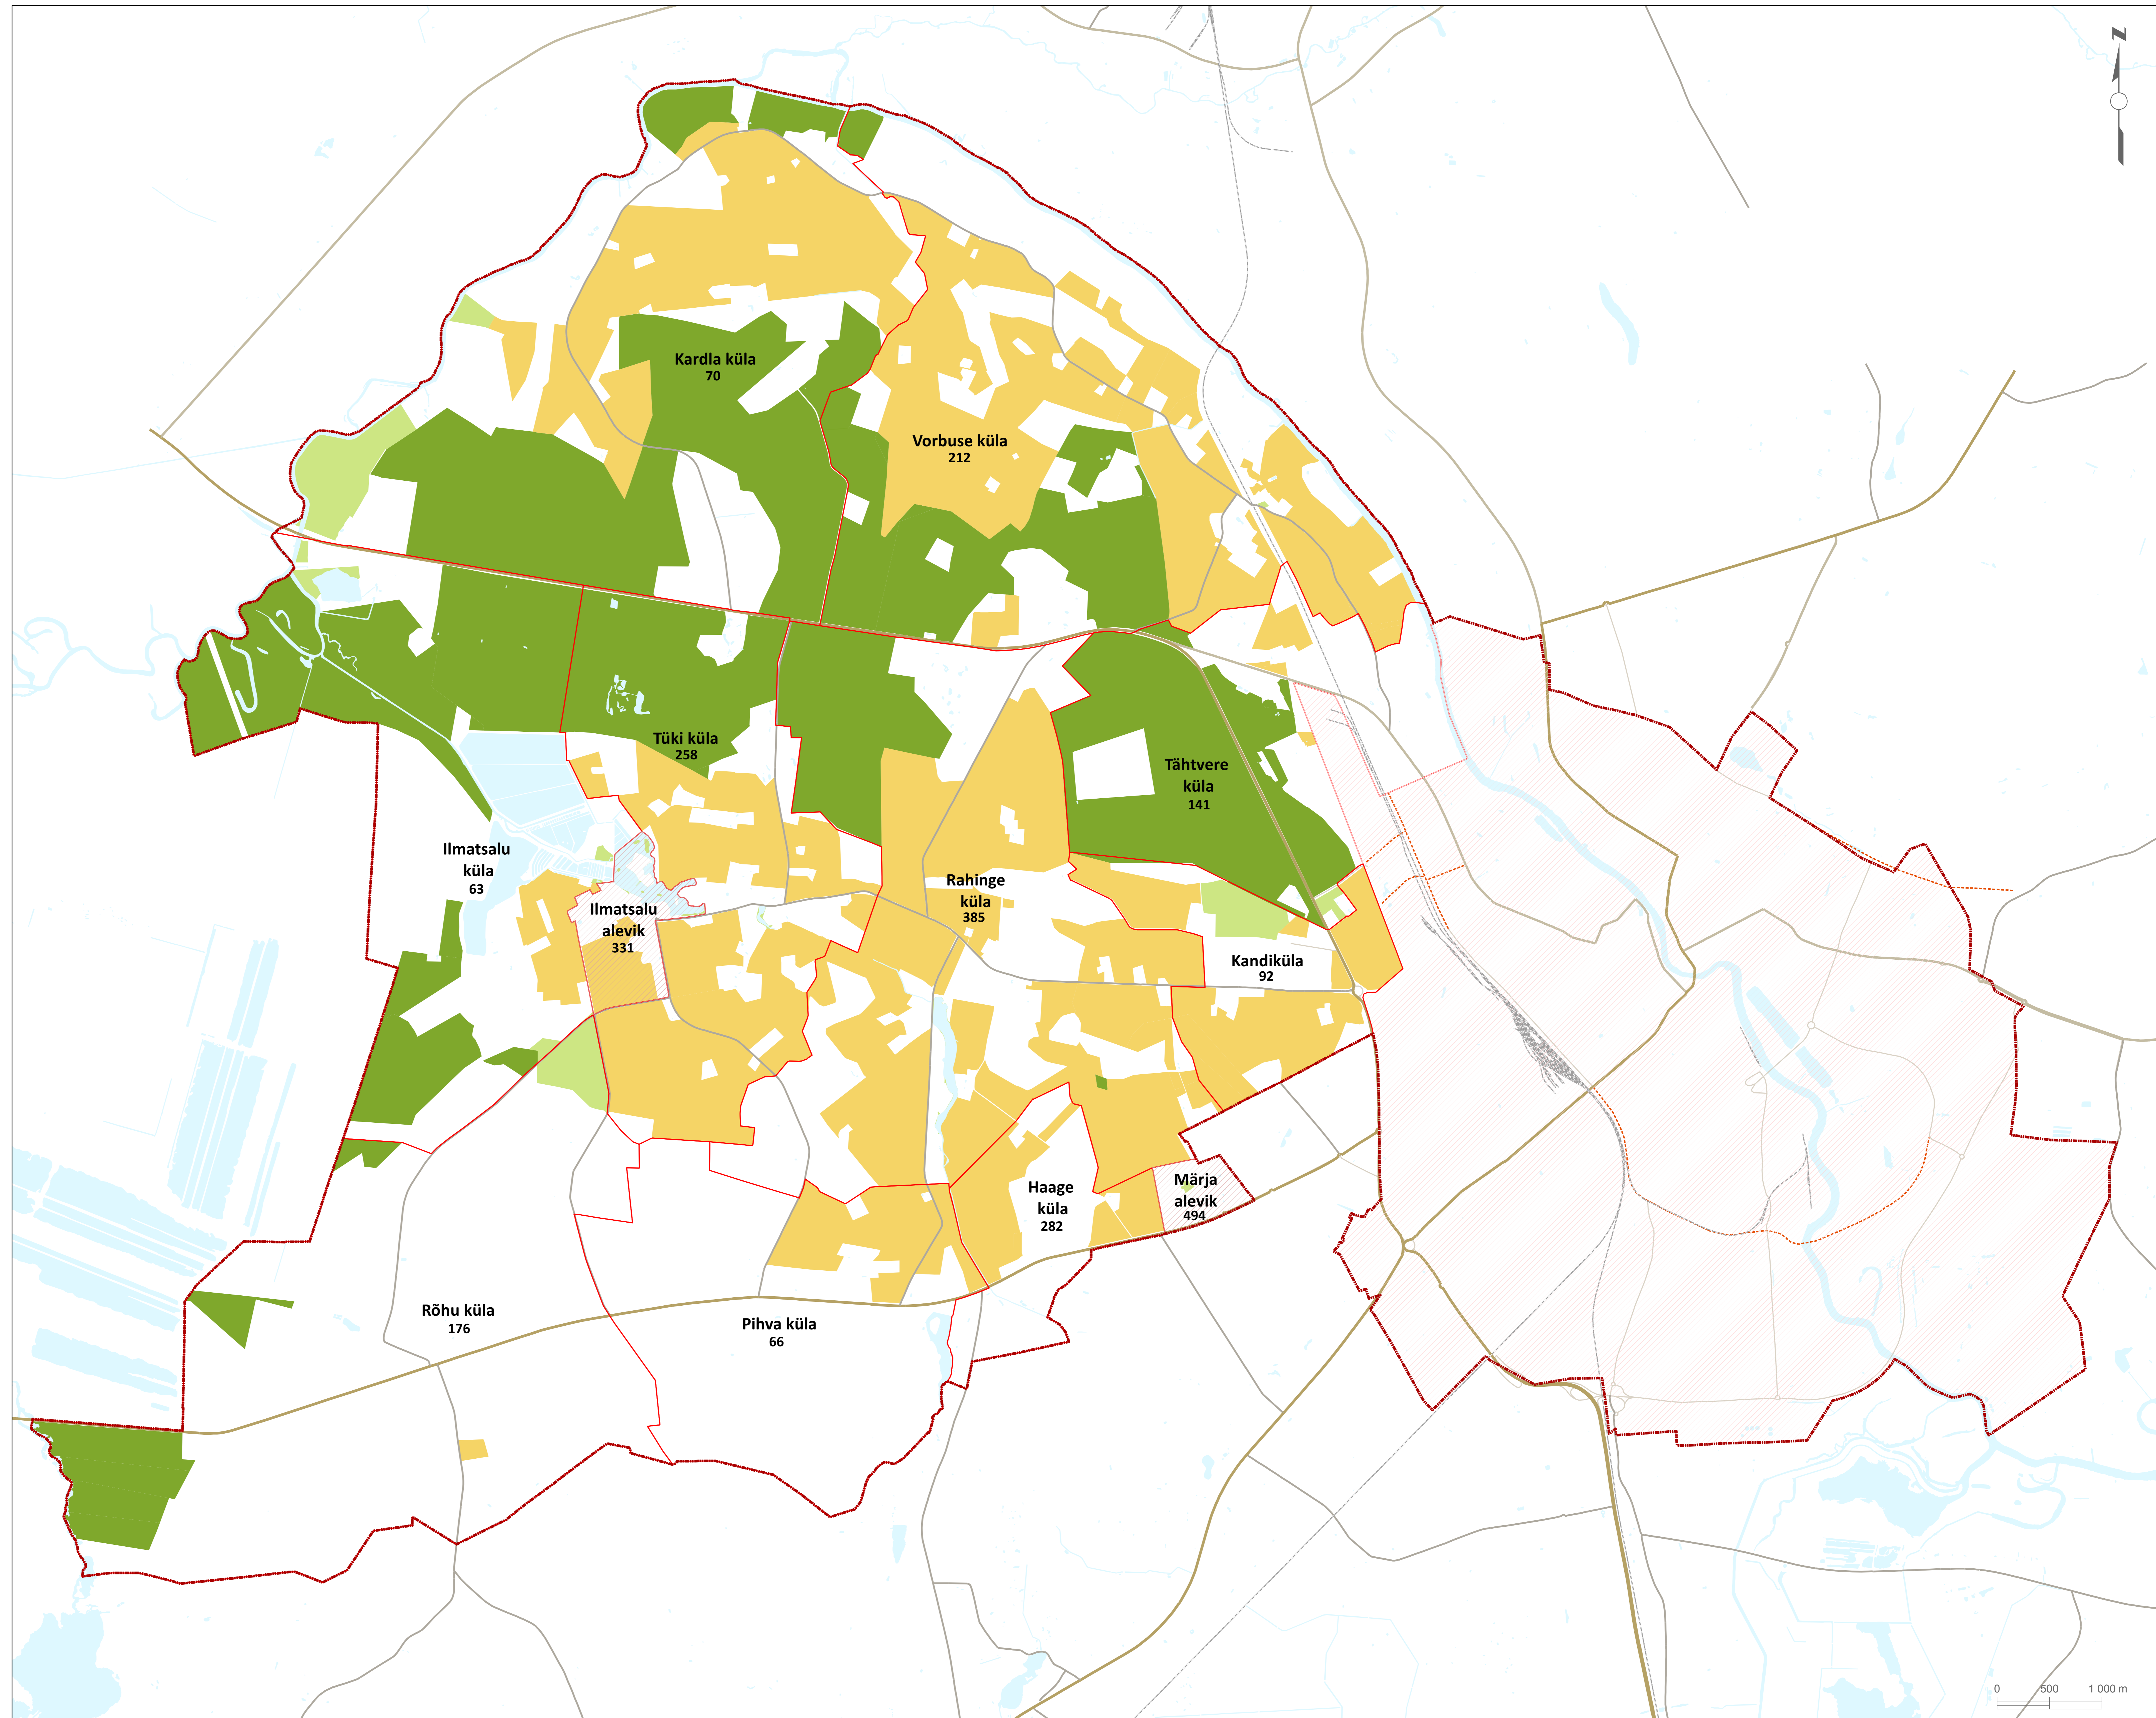

## Leppemärgid

### riigi- või munitsipaalmaa

- haritav maa
- rohumaa
- mets

### teed

- põhimaantee
- tugimaantee
- kõrvalmaantee
- põhimagistraal Tartu linnas
- planeeritav põhimagistraal Tartu linnas
- linnapiir
- raudtee
- veekogu