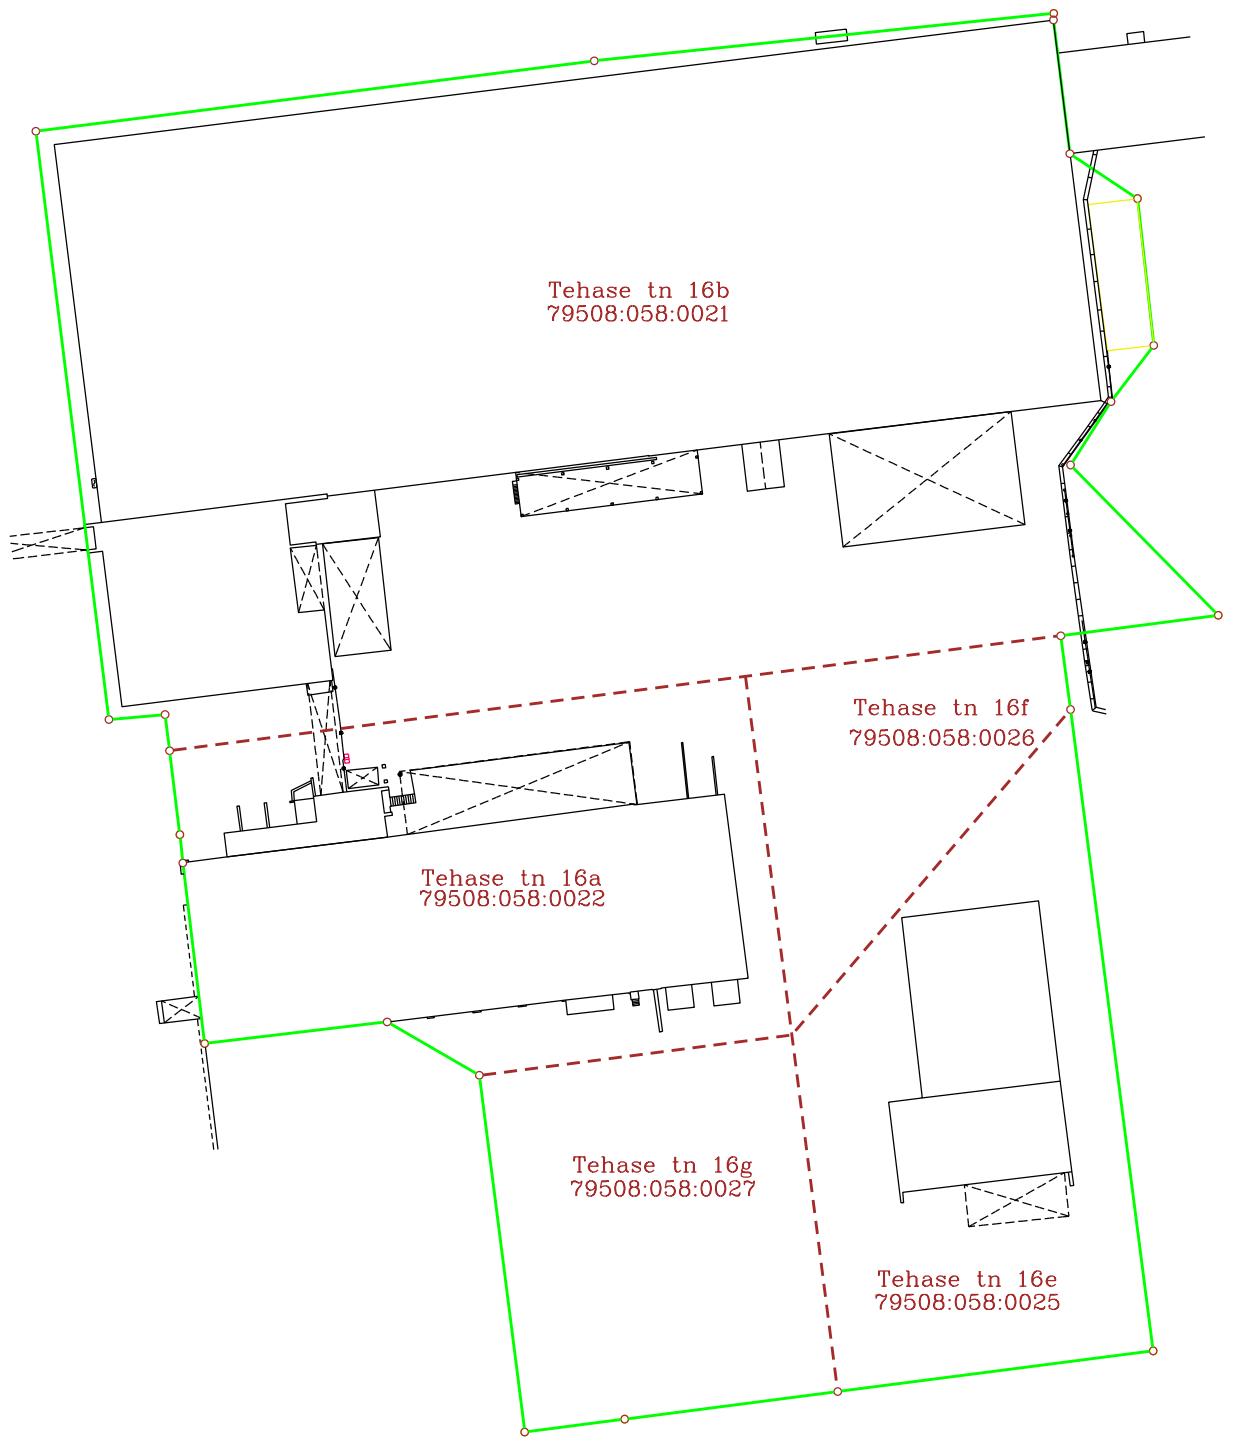

LIITMISE SKEEM

Tehase tn 19c moodustamine
M 1:1000

Oleme nõus skeemil kujutatud piiride ja pindaladega

Estiko Investeeringute AS: (allkirjastanud digitaalselt) Ain Tammvere

Tartu linnavalitsuse maakorraldusteenistus
juhataja-maakorraldaja: (allkirjastanud digitaalselt) Riina Jaani

- olemasolevad piirid
- moodustava piir