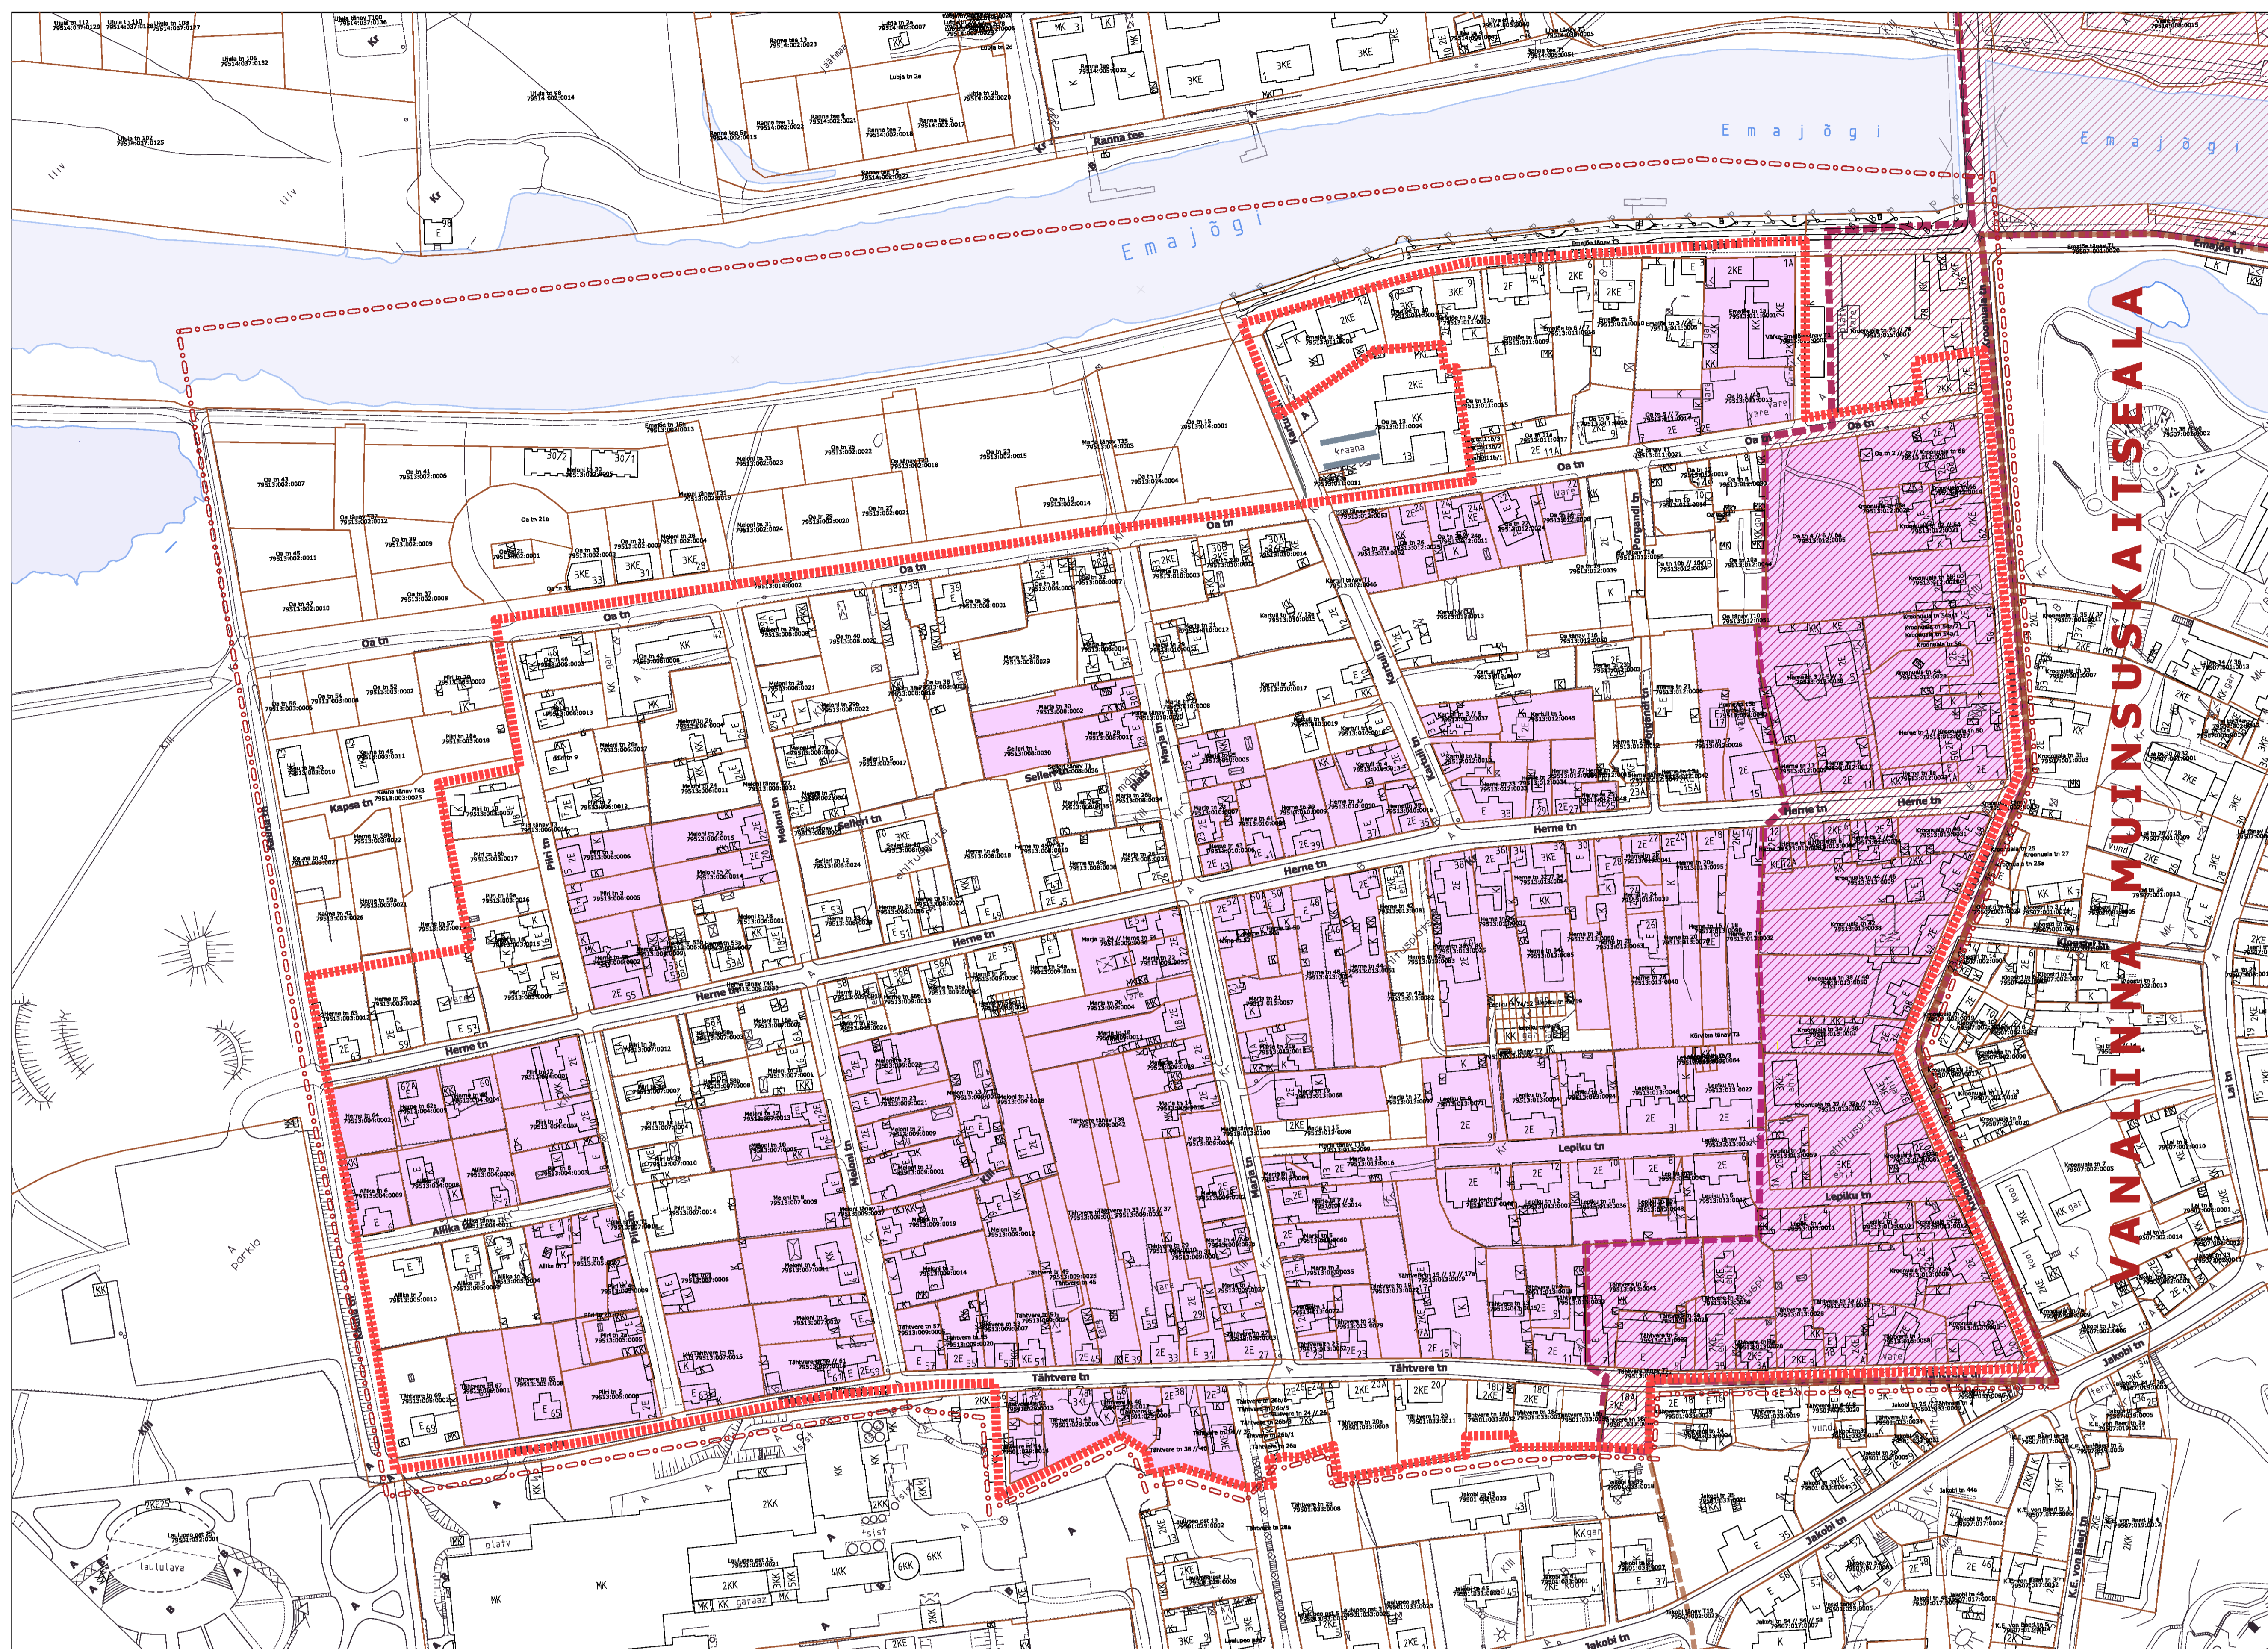

# SUPIlinna LINNAOSA

## AJALOOSED KRUNDID

### Leppemärgid

- - - - - planeeringuala piir
- . . . . . Supilinna millijäätusliku hoonestusala piir
- / / / / / Tartu vanalinna muinsuskaitseala ja selle kaitsevöönd
- — — — — olemasolev kinnistu piir
- ■ ■ ■ ■ 1927. a. säilinud krundid, mille jaotamine ja piiride muutmine ei ole lubatud

### TARTU LINNA ÜLDPLANEERING

Pealkiri:  
Supilinna linnaosa ajaloolised krundid

Koostaja: Tartu linnavalitsus LPMKO ja AEO	Kuupäev: 28.08.2017	Joonise nr: 22
		Mõõtkava: 1:1500