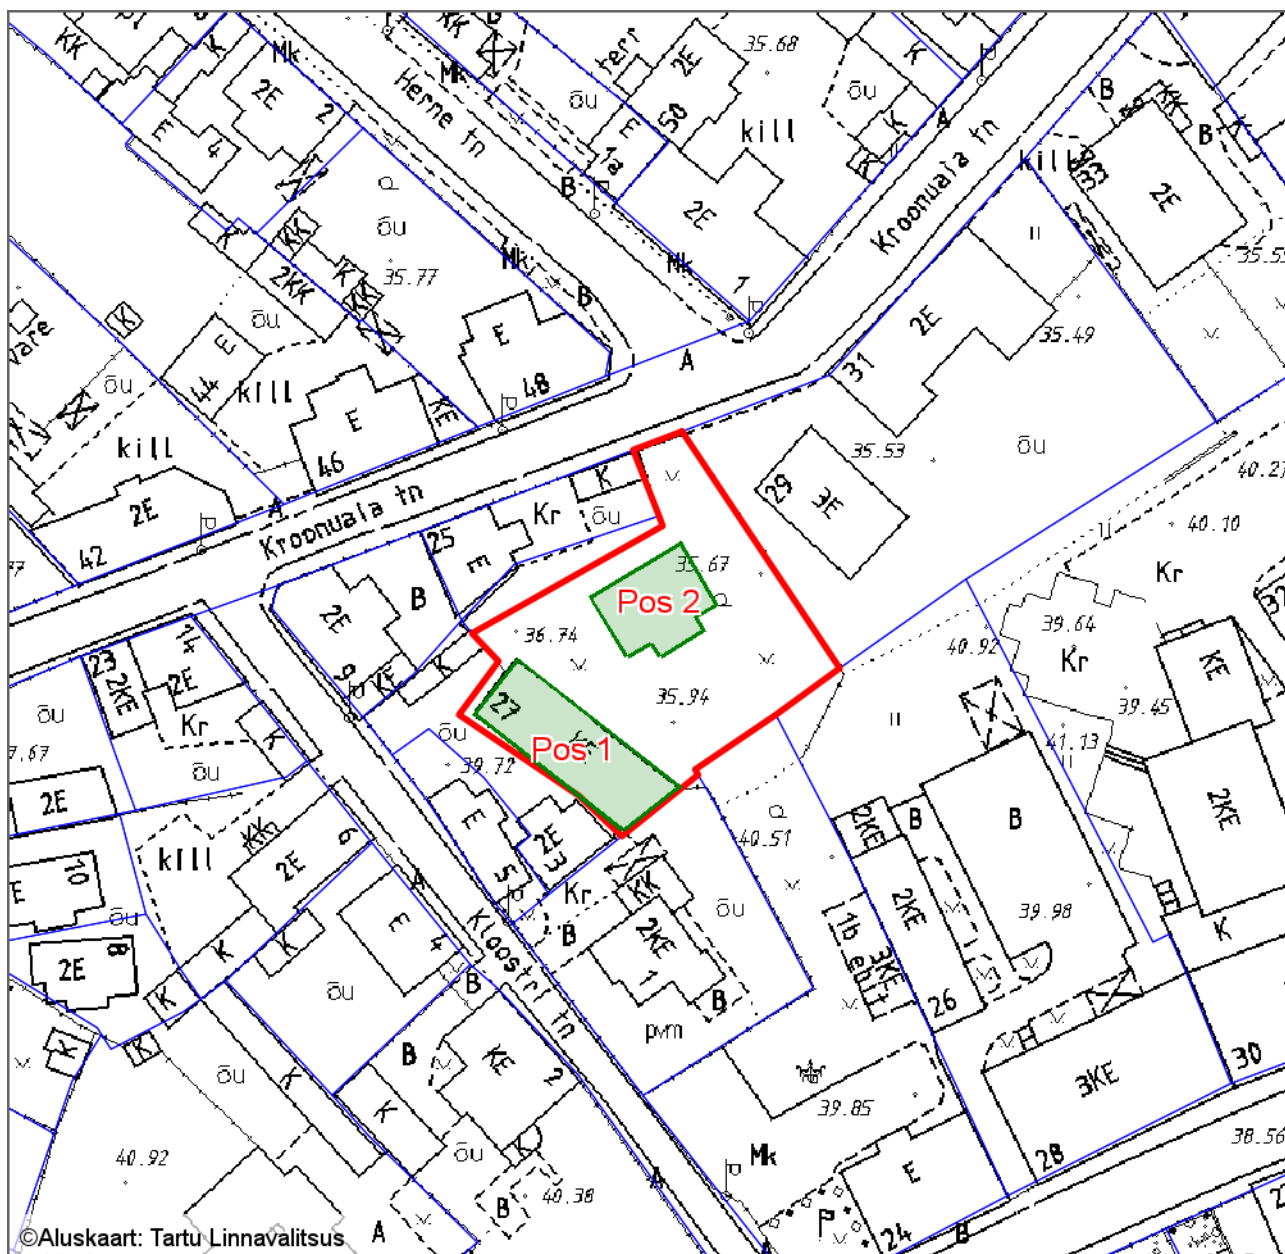

Hoonele aadressi määramise ja katastriüksuse aadressi muutmise asendiplaan

Kroonuaia tn 27

1 : 1000

Pos 1: olemasolev elamu aadressiga Kroonuaia tn 27;

Pos 2: püstitatav korterelamu, millele määratakse aadressiks Kroonuaia tn 27a;

Uus katastriüksuse aadress: Kroonuaia tn 27 // 27a.

Leppemärgid

-  Krundi piir
-  Hoone kontuur

Koostas: **Taavi Pedaja**

Kuupäev: **24.08.2017**