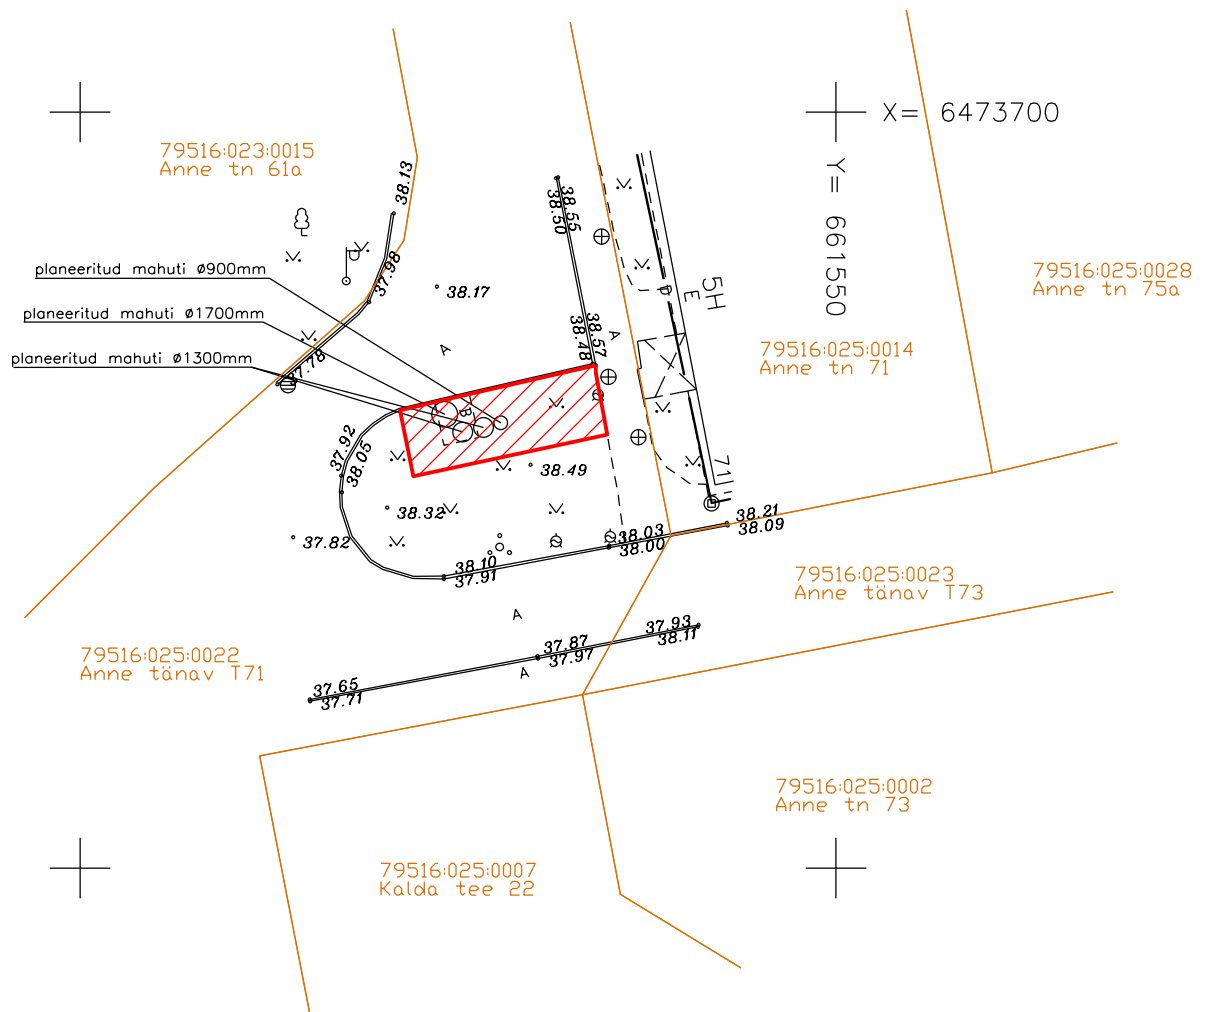

Tasuta kasutusse antava maa-ala asendiplaan (KÜ Anne 71 Tartu)

Anne tänav T71

M 1: 500

- tasuta kasutusse antav maa-ala ca 60 m²

- katastripiir

Koostas: LPMKO geodeesia teenistuse juhataja-peageodeet Taavi Pedaja 17.05.2017.